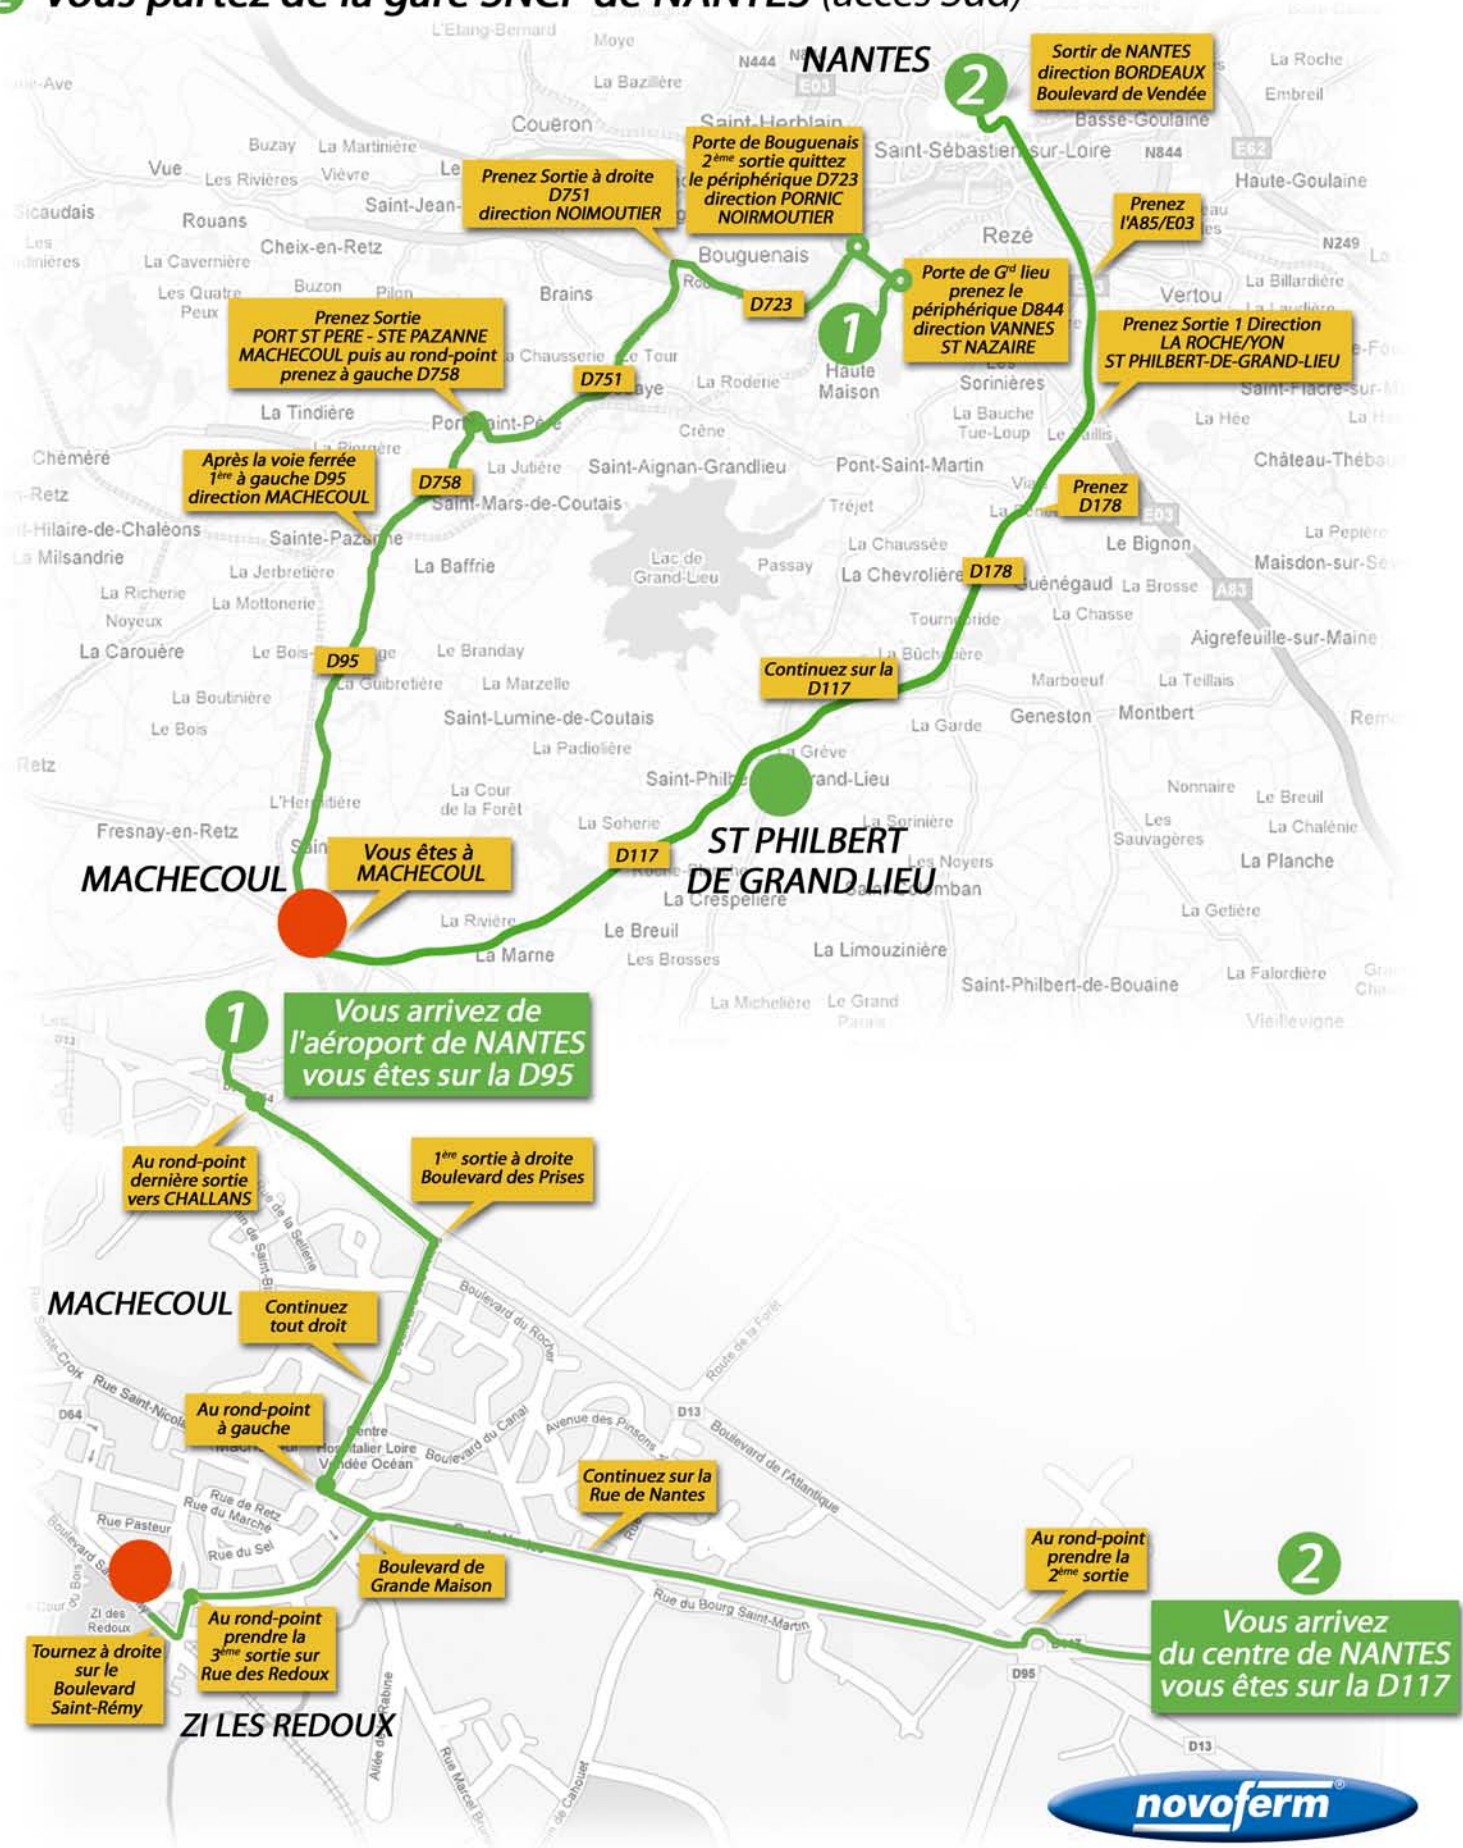

OUEST - Agence de Machecoul : plans d'accès

ZI les Redoux - 44270 MACHECOUL - Tél. 02 40 78 69 00

- 1 Vous partez de l'aéroport de NANTES
- 2 Vous partez de la gare SNCF de NANTES (accès Sud)

novoferm

A chacun son ouverture