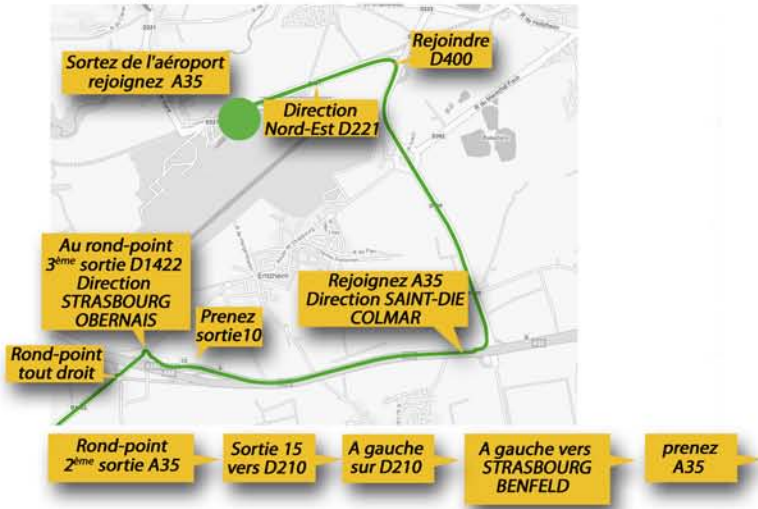

EST - Agence de Baviillers : plans d'accès

ZI - rue des Bûchets - 90800 BAVILLIERS - Tél. 03 84 57 21 00

Aéroport de STRASBOURG

Aéroport de MULHOUSE

BELFORT

MULHOUSE

A chacun son ouverture