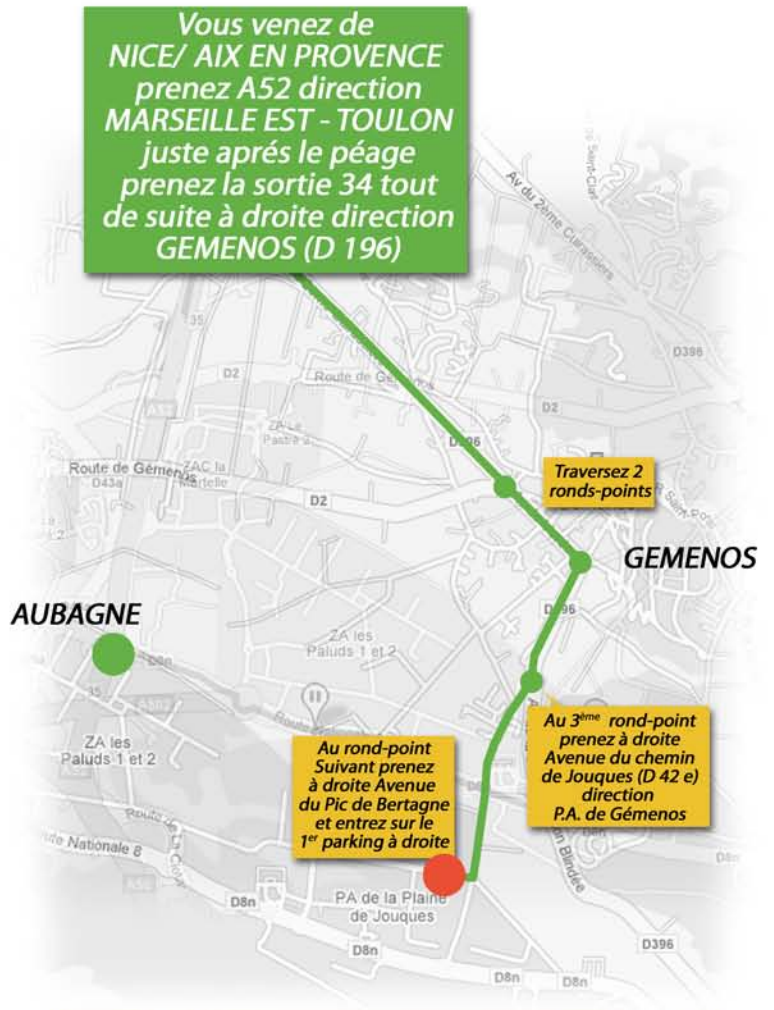

MEDITERRANEE - Agence de Gémenos : plans d'accès

50, avenue du Pic de Bertagne - PA de Gémenos
13783 Aubagne cedex - Tél. 04 42 84 32 12

Aéroport de MARSEILLE

Vous êtes sur A7 rejoindre A55 puis A50 en direction de TOULON

A chacun son ouverture