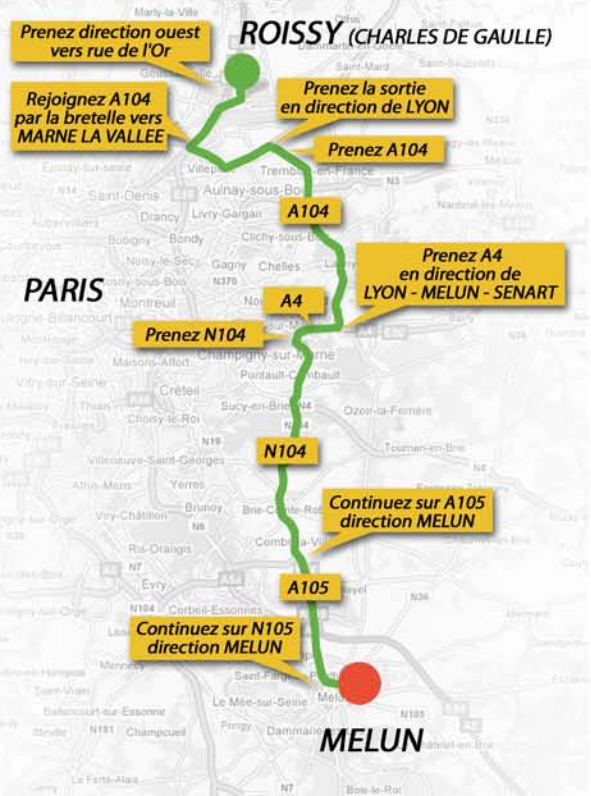

Aéroport de ROISSY