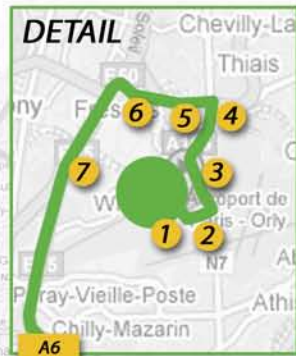

# ILE de FRANCE - Agence de Melun : plans d'accès

504, rue George Clémenceau - 77000 VAUX LE PENIL - Tél. 01 64 14 17 92

## Aéroport d'ORLY

- 1 Prenez direction sud vers terminaux ouest et sud
- 2 Continuez vers terminaux ouest et sud
- 3 Tournez légèrement à droite sur N7, suivez N7
- 4 Prenez la bretelle vers N186/A6 VERSAILLES - FRESNES
- 5 Restez sur la file de gauche et suivez A6/A10 pour rejoindre A86
- 6 Prenez la sortie en direction de A6/A10 : BORDEAUX - NANTES LYON - EVRY
- 7 Restez sur la file de gauche pour continuer vers A6b et rejoignez A6b

## Aéroport de ROISSY

A chacun son ouverture