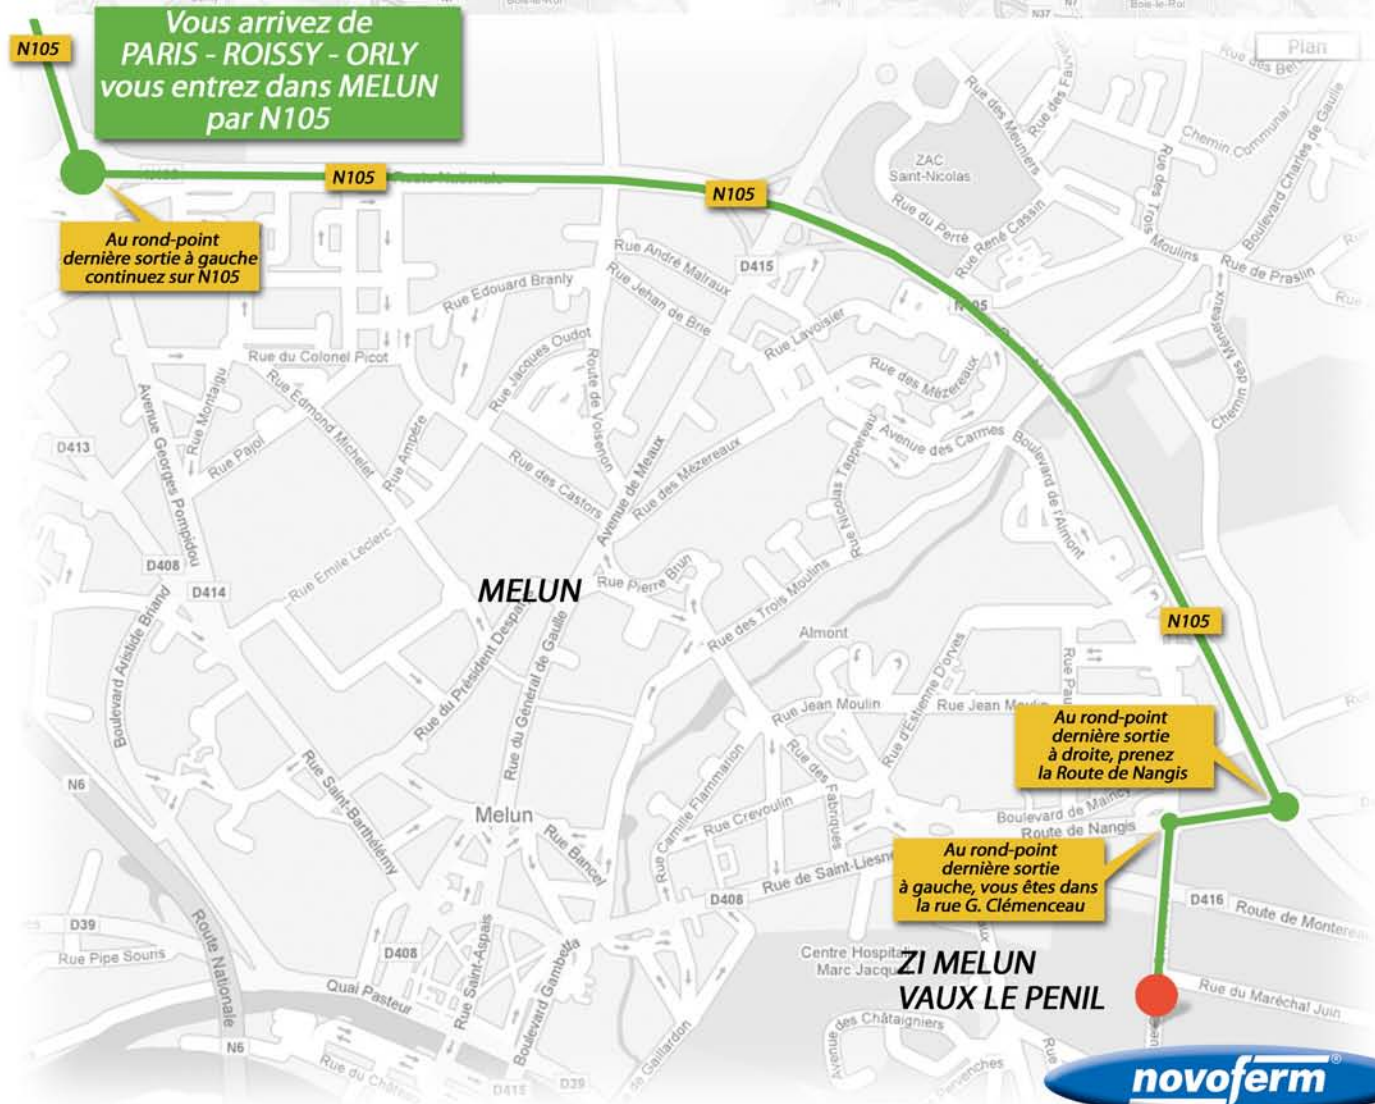

# ILE de FRANCE - Agence de Melun : plans d'accès

504, rue George Clémenceau - 77000 VAUX LE PENIL - Tél. 01 64 14 17 92

## Aéroport d'ORLY

- 1 Prenez direction sud vers terminaux ouest et sud
- 2 Continuez vers terminaux ouest et sud
- 3 Tournez légèrement à droite sur N7, suivez N7
- 4 Prenez la bretelle vers N186/A6 VERSAILLES - FRESNES
- 5 Restez sur la file de gauche et suivez A6/A10 pour rejoindre A86
- 6 Prenez la sortie en direction de A6/A10 : BORDEAUX - NANTES LYON - EVRY
- 7 Restez sur la file de gauche pour continuer vers A6b et rejoignez A6b

## Aéroport de ROISSY

A chacun son ouverture