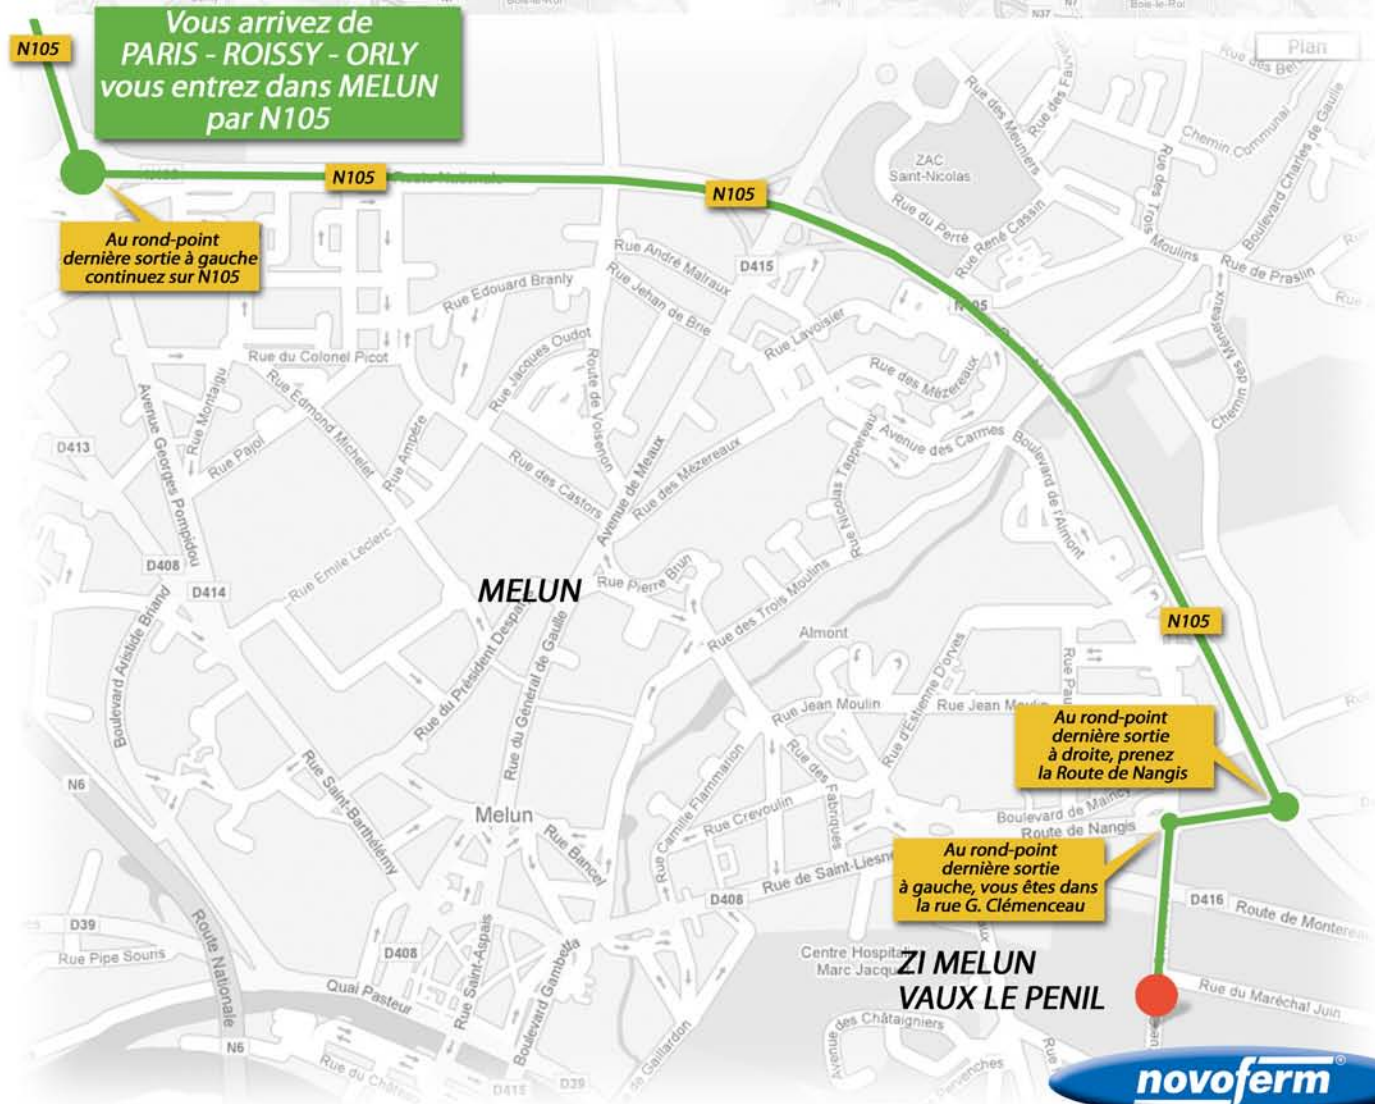

NOVOFERM LUTERMAX : plans d'accès

530, rue George Clémenceau - 77000 VAUX LE PENIL - Tél. 01 64 14 38 00

Aéroport d'ORLY

- 1 Prenez direction sud vers terminaux ouest et sud
- 2 Continuez vers terminaux ouest et sud
- 3 Tournez légèrement à droite sur N7, suivez N7
- 4 Prenez la bretelle vers N186/A6 VERSAILLES - FRESNES
- 5 Restez sur la file de gauche et suivez A6/A10 pour rejoindre A86
- 6 Prenez la sortie en direction de A6/A10 : BORDEAUX - NANTES LYON - EVRY
- 7 Restez sur la file de gauche pour continuer vers A6b et rejoignez A6b

Aéroport de ROISSY

A chacun son ouverture