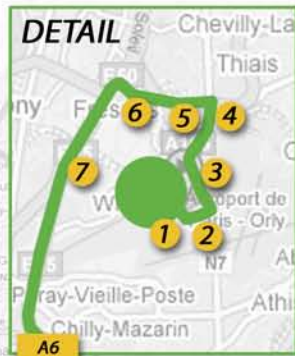

NOVOFERM LUTERMAX : plans d'accès

530, rue George Clémenceau - 77000 VAUX LE PENIL - Tél. 01 64 14 38 00

Aéroport d'ORLY

- 1 Prenez direction sud vers terminaux ouest et sud
- 2 Continuez vers terminaux ouest et sud
- 3 Tournez légèrement à droite sur N7, suivez N7
- 4 Prenez la bretelle vers N186/A6 VERSAILLES - FRESNES
- 5 Restez sur la file de gauche et suivez A6/A10 pour rejoindre A86
- 6 Prenez la sortie en direction de A6/A10 : BORDEAUX - NANTES LYON - EVRY
- 7 Restez sur la file de gauche pour continuer vers A6b et rejoignez A6b

Aéroport de ROISSY

A chacun son ouverture