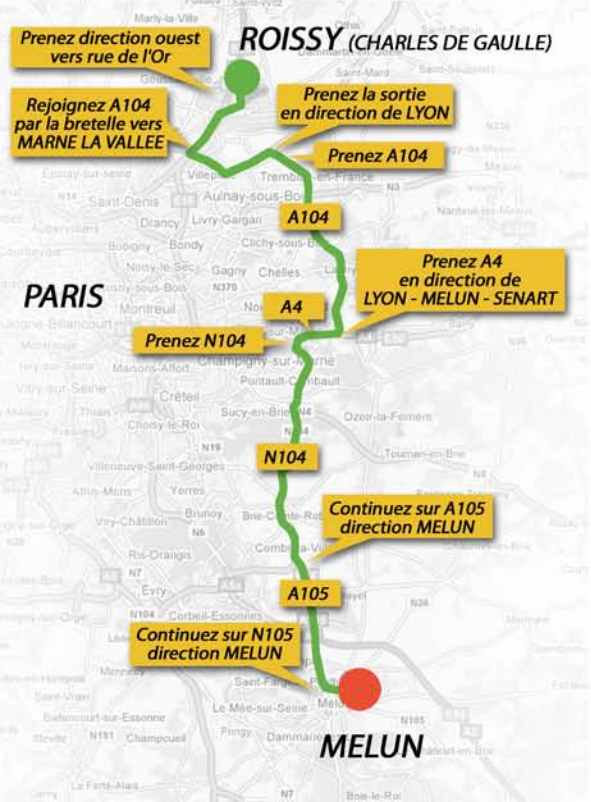

NOVOFERM LUTERMAX : plans d'accès

530, rue George Clémenceau - 77000 VAUX LE PENIL - Tél. 01 64 14 38 00

Aéroport d'ORLY

- 1 Prenez direction sud vers terminaux ouest et sud
- 2 Continuez vers terminaux ouest et sud
- 3 Tournez légèrement à droite sur N7, suivez N7
- 4 Prenez la bretelle vers N186/A6 VERSAILLES - FRESNES
- 5 Restez sur la file de gauche et suivez A6/A10 pour rejoindre A86
- 6 Prenez la sortie en direction de A6/A10 : BORDEAUX - NANTES LYON - EVRY
- 7 Restez sur la file de gauche pour continuer vers A6b et rejoignez A6b

Aéroport de ROISSY

A chacun son ouverture