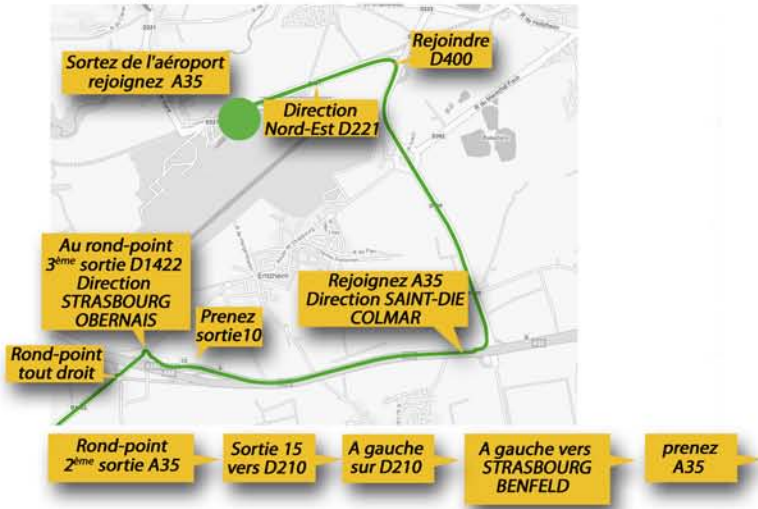

NOVOFORM INDUSTRIE EST : plans d'accès

ZI - rue des Bûchets - 90800 BAVILLIERS - Tél. 03 84 57 21 00

Aéroport de STRASBOURG

Aéroport de MULHOUSE

BELFORT

MULHOUSE

A chacun son ouverture