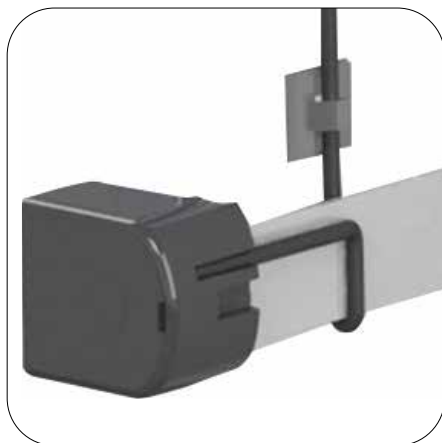

# NOUVEAU KIT BARRAGE CELLULE DE SÉCURITÉ

## DESRIPTIF

- À clipser directement sur les montants de la porte.
- Remplace les kits barrage cellule de sécurité LS2 et LS5.

Kit barrage cellule de sécurité

NFF14882

Explication en vidéo :

QR Code  
lien vidéo