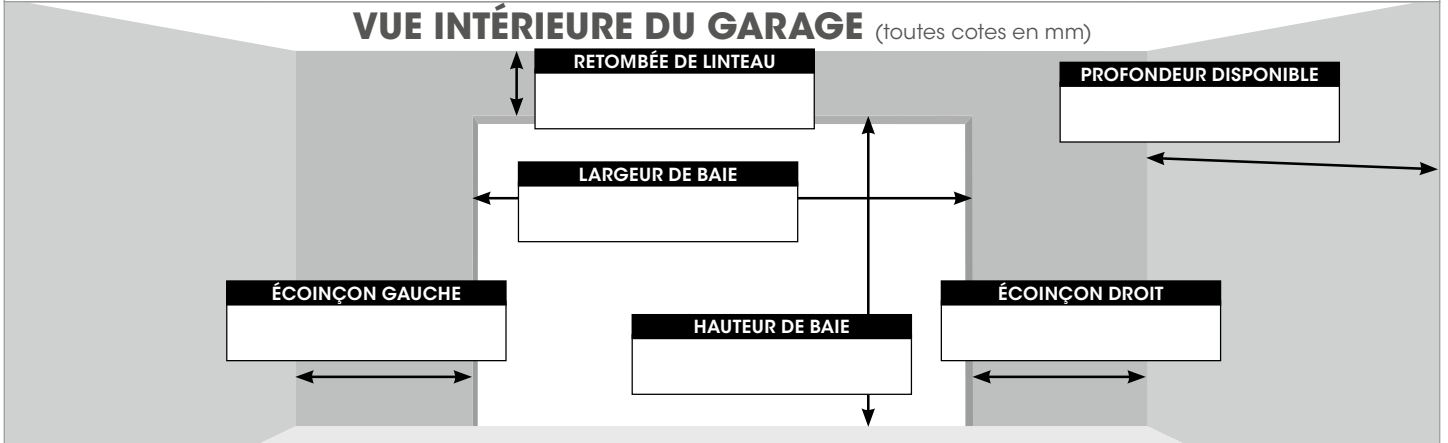

ATTENTION prendre en compte les différents obstacles (poutres, tuyaux, compteurs...)

VUE INTÉRIEURE DU GARAGE (toutes cotes en mm)

Type de pose : Pose en applique Pose en tunnel (cornières de masquage conseillées)

Dimensions de commande : L mm x H mm

		DWM	Noviso®	DL	DL 102	DL-IL	OD-IL
Fabrication :	Modèles : Standard Sur mesure						
Portillon intégré (vu de l'extérieur) :	à droite à gauche Sans portillon Porte sans poignée, ni serrure						
Design acier :	Nervures Grandes Nervures Horizontales Nervures Verticales Nervures Verticales joint creux Nervures Horizontales joint creux Cassettes Sans nervures Sans nervures plaxé Design Vog (porte métal, pas de hublots ni de portillon possible) Design Pro (porte métal, pas de hublots ni de portillon possible)						
Bois, essence :						
Bois, disposition :						
PVC :	Blanc						
Cadre nu remplis, horizontale verticale							
Couleur (si pas RAL 9016) :	Cornière d'habillage huisserie						
Préférentielle (à préciser)	Qté (à préciser)						
Autre RAL (à préciser)	Pour Noviso®, préciser la position Réf 1 Réf 2 Réf 3						
	Nicole (métal, PVC uniquement) Camus (bois uniquement)						
Garniture spéciale (inox) :							
Ferme-porte :	Ferme-porte Blocage du portillon ouvert sur ferme-porte						
Solutions PMR :	Kit de manœuvrabilité Kit de rehausse poignée						
Automatisme : Novomatic® E.S. (à préciser)	Integraport® LED Kit verrouillage complémentaire au sol Kit sécurité électrique portillon						
Accessoires automatisme (quantité à préciser) :	Télécommandes supplémentaires 2 fonctions : 4 fonctions :						
	Finger Print Clavier à code (à préciser)						
	Bouton poussoir (à préciser)						
	Contacteur à clef						
	Carte Delta Dore Boîtier Blue Open						