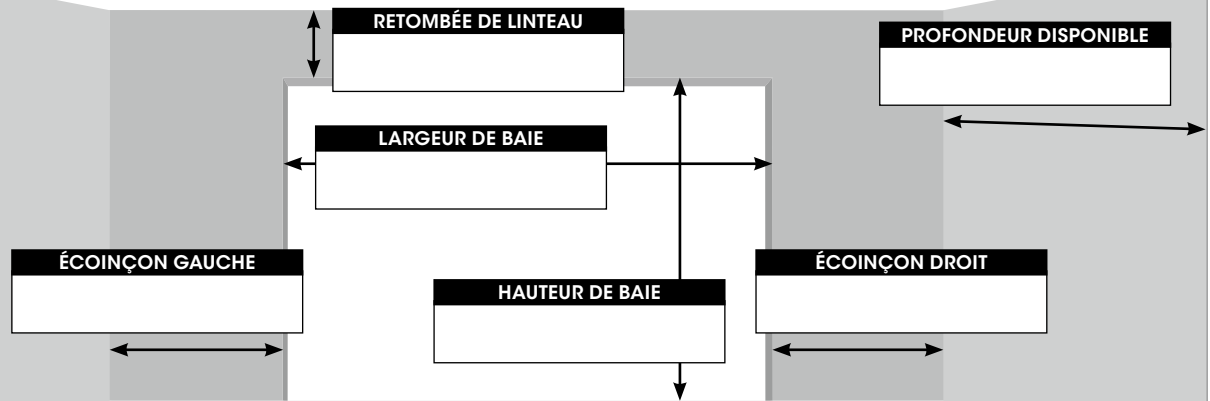

Autres options et accessoires :

Se reporter au tarif pour plus de précisions sur les différentes options

Prise de cotes pour porte basculante design Bel'M

DATE :

REF :

DEVIS

COMMANDE

BON POUR EXÉCUTION DE LA COMMANDE

Type de pose : Pose en applique Pose en tunnel (cornières de masquage conseillées)

Dimensions de commande : L mm x H mm

FABRICATION

DL : Standard

NOVISO® : Standard

Portillon intégré (vu de l'extérieur) : à droite à gauche
Porte sans poignée, ni serrure

DESIGN BEL'M

! Penser à vérifier la correspondance des décors entre la porte de garage Novoferm®, la porte d'entrée Bel'M et le portail Kostum.

Position du décor, vue extérieure, au choix (sauf Équation) :