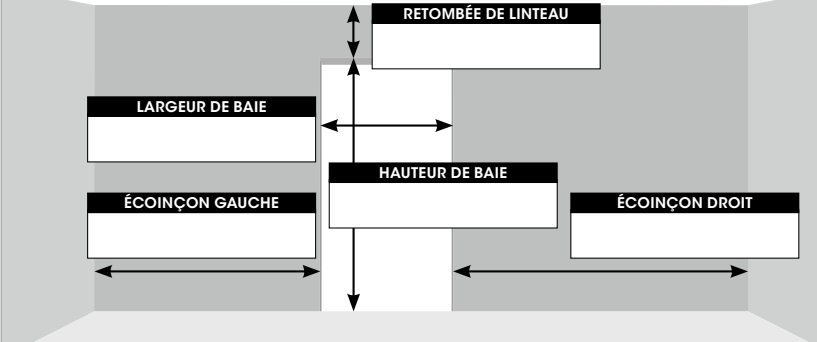

Adresse de livraison : \_\_\_\_\_

\_\_\_\_\_

\_\_\_\_\_

Téléphone pour réception : \_\_\_\_\_

\_\_\_\_\_

## VUE INTÉRIEURE

(toutes cotes en mm)

Dimensions de commande : L ..... mm x H ..... mm

		Blocs-portes	
Modèles :		ZK	EI 60-2
<b>Fabrication :</b>	Standard		
<b>Usage :</b>	Extérieur <small>(EI 60-2 = option rejet d'eau pour usage extérieur)</small>		
	Intérieur		
<b>Ouverture :</b>	Vers l'extérieur		
	Vers l'intérieur	NC	
<b>Coupe-feu :</b>	1 heure		
<b>Réversibilité :</b>	Gauche/Droite		
<b>Type de pose :</b>	Scellement		
	Bâti d'angle à sceller ou à visser		
<b>Type de bâti :</b>	Angle		
<b>Autres options :</b>	Cylindre		
	Rejet d'eau (usage extérieur)		
À commander ensemble	Barre anti-panique		
	Kit anti-panique		