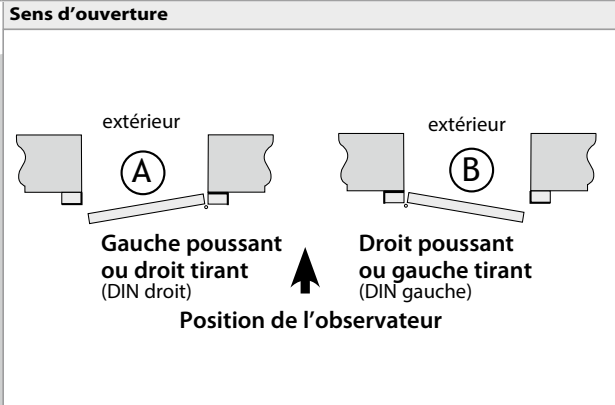

## VUE INTÉRIEURE

(toutes cotes en mm)

Dimensions de commande : L ..... mm x H ..... mm

		Blocs-portes	
Modèles :		ZK	EI 60-2
<b>Fabrication :</b>	Standard		
<b>Usage :</b>	Extérieur <small>(EI 60-2 = option rejet d'eau pour usage extérieur)</small>		
	Intérieur		
<b>Ouverture :</b>	Vers l'extérieur		
	Vers l'intérieur	NC	
<b>Coupe-feu :</b>	1 heure		
<b>Réversibilité :</b>	Gauche/Droite		
<b>Type de pose :</b>	Scellement		
	Bâti d'angle à sceller ou à visser		
<b>Type de bâti :</b>	Angle		
<b>Autres options :</b>	Cylindre		
	Rejet d'eau (usage extérieur)		
À commander ensemble	Barre anti-panique		
	Kit anti-panique		