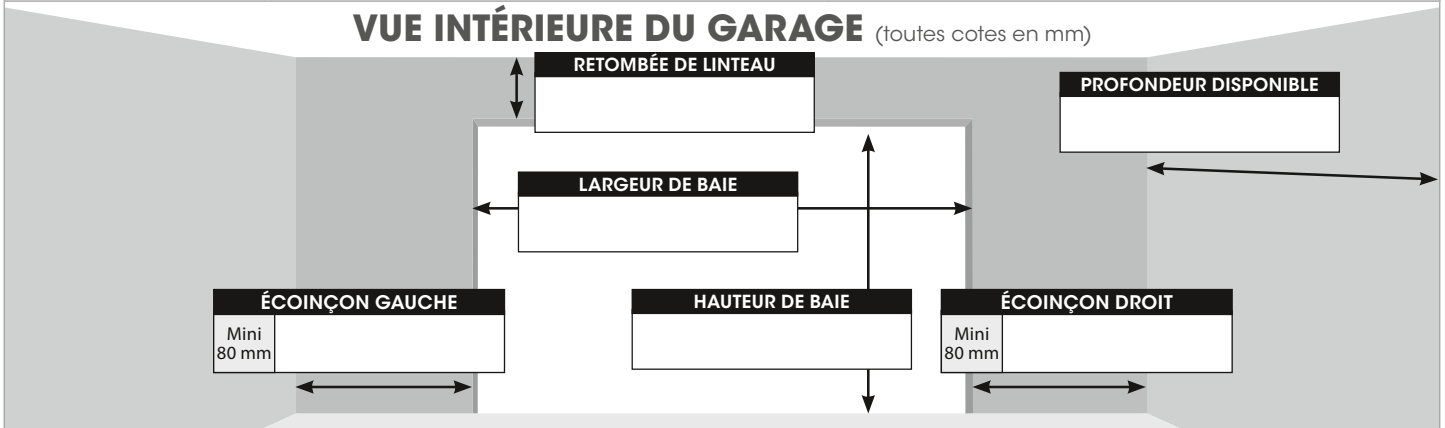


	Prise de cotes pour porte sectionnelle Iso 70	DATE : _____	REF : _____
		DEVIS	COMMANDE
Adresse de livraison : _____ _____ _____		BON POUR EXÉCUTION DE LA COMMANDE Prix public : € Remise : % Forfait de transport : € Valeur totale H.T. : € Signature et cachet du client : _____ Numéro de client : _____	
Téléphone pour réception : _____			

ATTENTION prendre en compte les différents obstacles (poutres, tuyaux, compteurs...)

Type de pose : Pose en applique Pose en tunnel (cornières de masquage conseillées)

Dimensions de commande : L mm x H mm