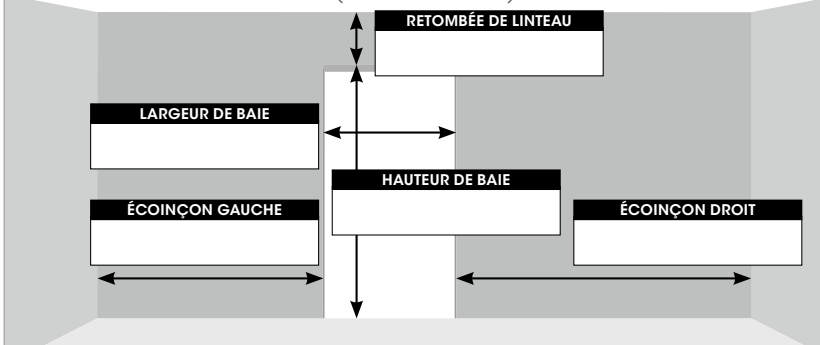

VUE INTÉRIEURE

(toutes cotes en mm)

Sens d'ouverture

Dimensions de commande : L mm x H mm

		Blocs-portes	
Modèles :		ZK	EI 60-2
Fabrication :	Standard		
Usage :	Extérieur <small>(EI 60-2 = option rejet d'eau pour usage extérieur)</small>		
	Intérieur		
Ouverture :	Vers l'extérieur		
	Vers l'intérieur	NC	
Coupe-feu :	1 heure		
Réversibilité :	Gauche/Droite		
Type de pose :	Scellement		
	Bâti d'angle à sceller ou à visser		
Type de bâti :	Angle		
Autres options :	Cylindre		
	Rejet d'eau (usage extérieur)		
À commander ensemble	Barre anti-panique		
	Kit anti-panique		