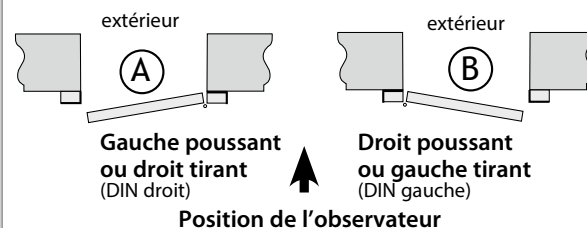

VUE INTÉRIEURE

(toutes cotes en mm)

Sens d'ouverture

Dimensions de commande : L mm x H mm

		Blocs-portes	
Modèles :		ZK	EI 60-2
Fabrication :	Standard		
Usage :	Extérieur <small>(EI 60-2 = option rejet d'eau pour usage extérieur)</small>		
	Intérieur		
Ouverture :	Vers l'extérieur		
	Vers l'intérieur	NC	
Coupe-feu :	1 heure		
Réversibilité :	Gauche/Droite		
Type de pose :	Scellement		
	Bâti d'angle à sceller ou à visser		
Type de bâti :	Angle		
Autres options :	Cylindre		
	Rejet d'eau (usage extérieur)		
À commander ensemble	Barre anti-panique		
	Kit anti-panique		