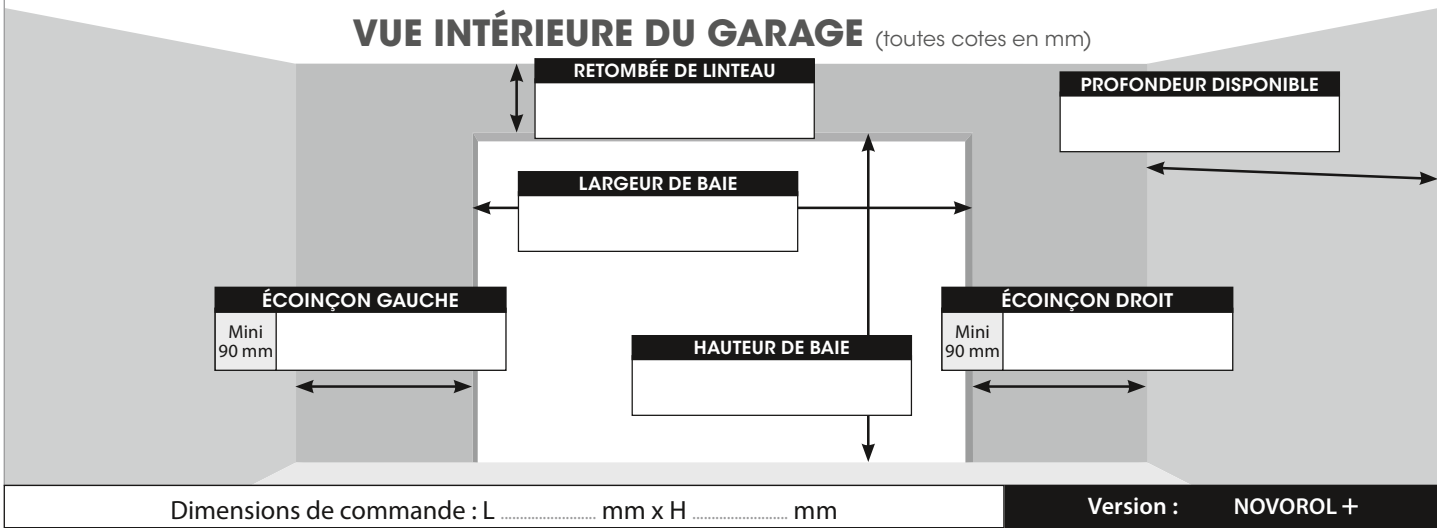


 <p><b>Prise de cotes pour porte à enroulement Novorol®</b></p>	<b>DATE :</b> _____ <b>REF :</b> _____
	<b>DEVIS</b> <span style="float: right;"><b>COMMANDE</b></span>
<b>BON POUR EXÉCUTION DE LA COMMANDE</b>	
Adresse de livraison : _____ _____ _____	Prix public : ..... € Remise : ..... % Forfait de transport : ..... € <b>Valeur totale H.T. :</b> ..... € Signature et cachet du client : _____ Numéro de client : _____
Téléphone pour réception : _____	

**TYPE DE POSE**

- En applique intérieure (enroulement intérieur)
- En applique extérieure
- En tunnel (enroulement intérieur)

**CÔTÉ DU MOTEUR**

- Droit
- Gauche

**COULEUR** (laquage lames)

- |                                |                    |
|--------------------------------|--------------------|
| Blanc RAL 9016                 | Chêne doré         |
| Brun foncé 8019                | Ivoire 1015        |
| Vert pâle 6021                 | Rouge pourpre 3004 |
| Argent satiné 9006             | Noir profond 9005  |
| Gris anthracite 7016           | Brun RAL 8014      |
| Noir 2100 sablé                |                    |
| Couleur sur coffre et coulisse |                    |

**HUBLOTS**

- Carboglas (2 lames en haut) de la couleur de la porte
- Autre disposition : nous consulter

**VENTILATION**

- 1 lame en bas (avant dernière)
- Autre disposition : nous consulter

**ACCESSOIRES AUTOMATISME**