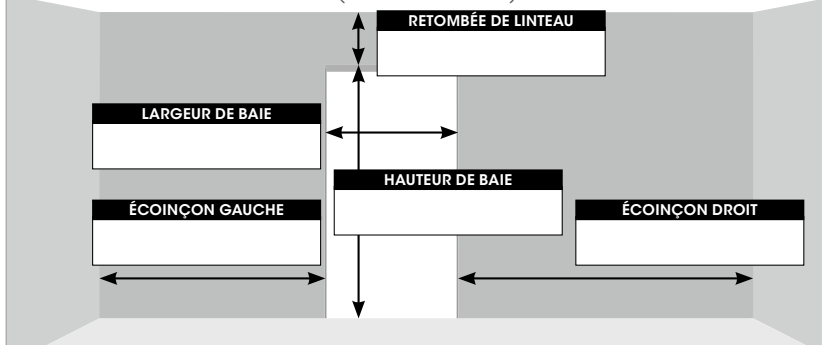

Prise de cotes pour Bloc-porte

DATE :

REF :

DEVIS

COMMANDE

BON POUR EXÉCUTION DE LA COMMANDE

Signature et cachet du client :

Numéro de client :

Adresse de livraison :

Téléphone pour réception :

VUE INTÉRIEURE

(toutes cotes en mm)

Sens d'ouverture

Dimensions de commande : L mm x H mm

| | | Blocs-portes | |
|-------------------------|---|--------------|---------|
| Modèles : | | ZK | EI 60-2 |
| Fabrication : | Standard | | |
| Usage : | Extérieur <small>(EI 60-2 = option rejet d'eau pour usage extérieur)</small> | | |
| | Intérieur | | |
| Ouverture : | Vers l'extérieur | | |
| | Vers l'intérieur | NC | |
| Coupe-feu : | 1 heure | | |
| Réversibilité : | Gauche/Droite | | |
| Type de pose : | Scellement | | |
| | Bâti d'angle à sceller ou à visser | | |
| Type de bâti : | Angle | | |
| Autres options : | Cylindre | | |
| | Rejet d'eau (usage extérieur) | | |
| À commander ensemble | Barre anti-panique | | |
| | Kit anti-panique | | |