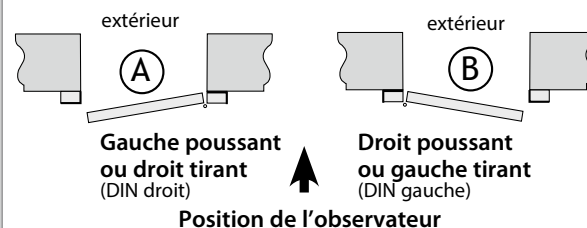

Adresse de livraison :

Téléphone pour réception :

VUE INTÉRIEURE

(toutes cotes en mm)

Sens d'ouverture

Dimensions de commande : L mm x H mm

| | | Blocs-portes | |
|-------------------------|---|--------------|---------|
| Modèles : | | ZK | EI 60-2 |
| Fabrication : | Standard | | |
| Usage : | Extérieur <small>(EI 60-2 = option rejet d'eau pour usage extérieur)</small> | | |
| | Intérieur | | |
| Ouverture : | Vers l'extérieur | | |
| | Vers l'intérieur | NC | |
| Coupe-feu : | 1 heure | | |
| Réversibilité : | Gauche/Droite | | |
| Type de pose : | Scellement | | |
| | Bâti d'angle à sceller ou à visser | | |
| Type de bâti : | Angle | | |
| Autres options : | Cylindre | | |
| | Rejet d'eau (usage extérieur) | | |
| À commander ensemble | Barre anti-panique | | |
| | Kit anti-panique | | |