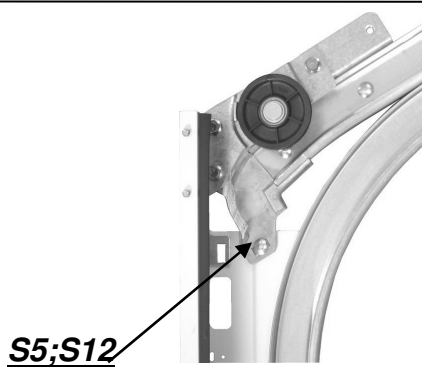

DF iso45 HL

Stand: 21.01.2015 / Art.Nr.: 36022053