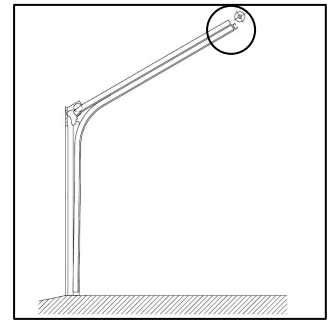

DF iso45 HL

Stand: 21.01.2015 / Art.Nr.: 36022053