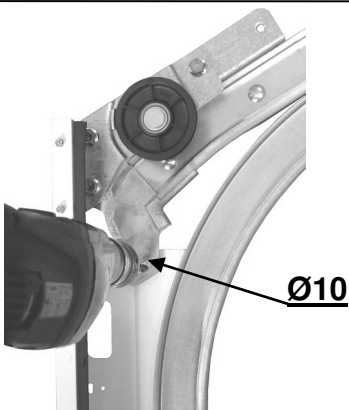

DF iso45 HL

Stand: 21.01.2015 / Art.Nr.: 36022053