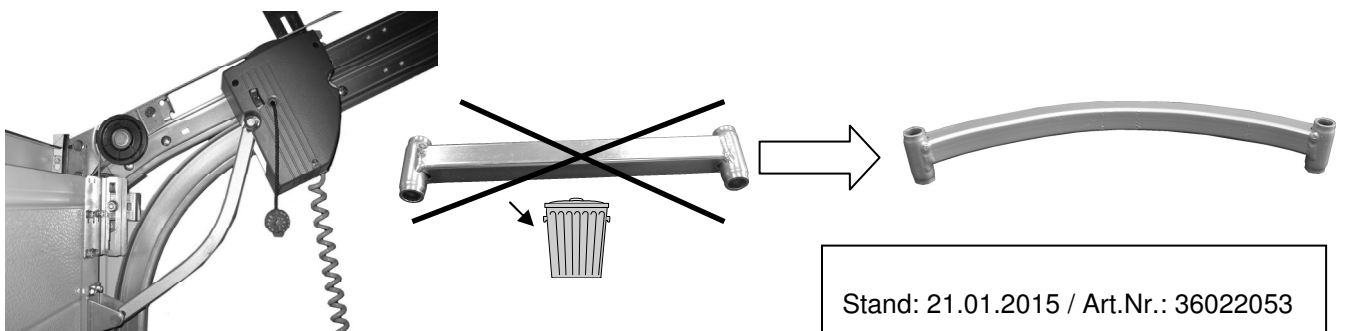

DF iso45 HL

Stand: 21.01.2015 / Art.Nr.: 36022053