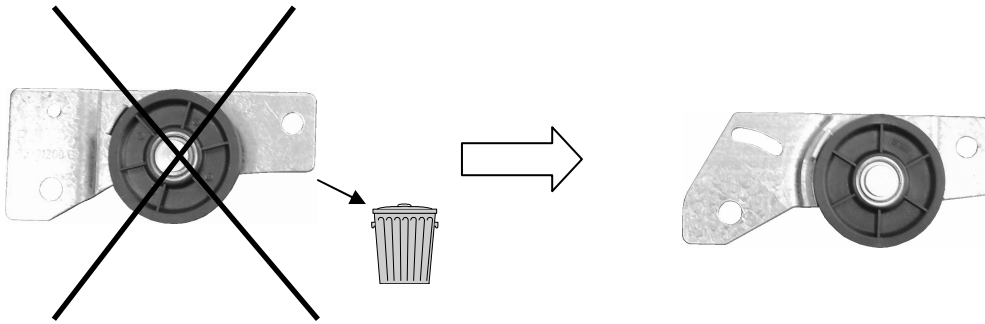

DF iso45 HL

Stand: 21.01.2015 / Art.Nr.: 36022053