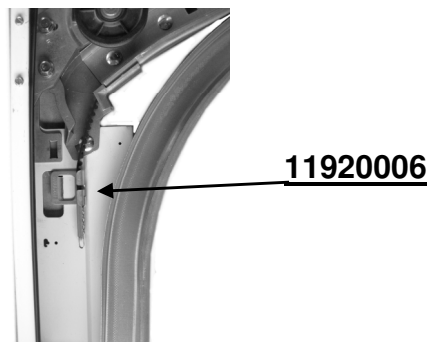

DF iso45 HL

Stand: 21.01.2015 / Art.Nr.: 36022053