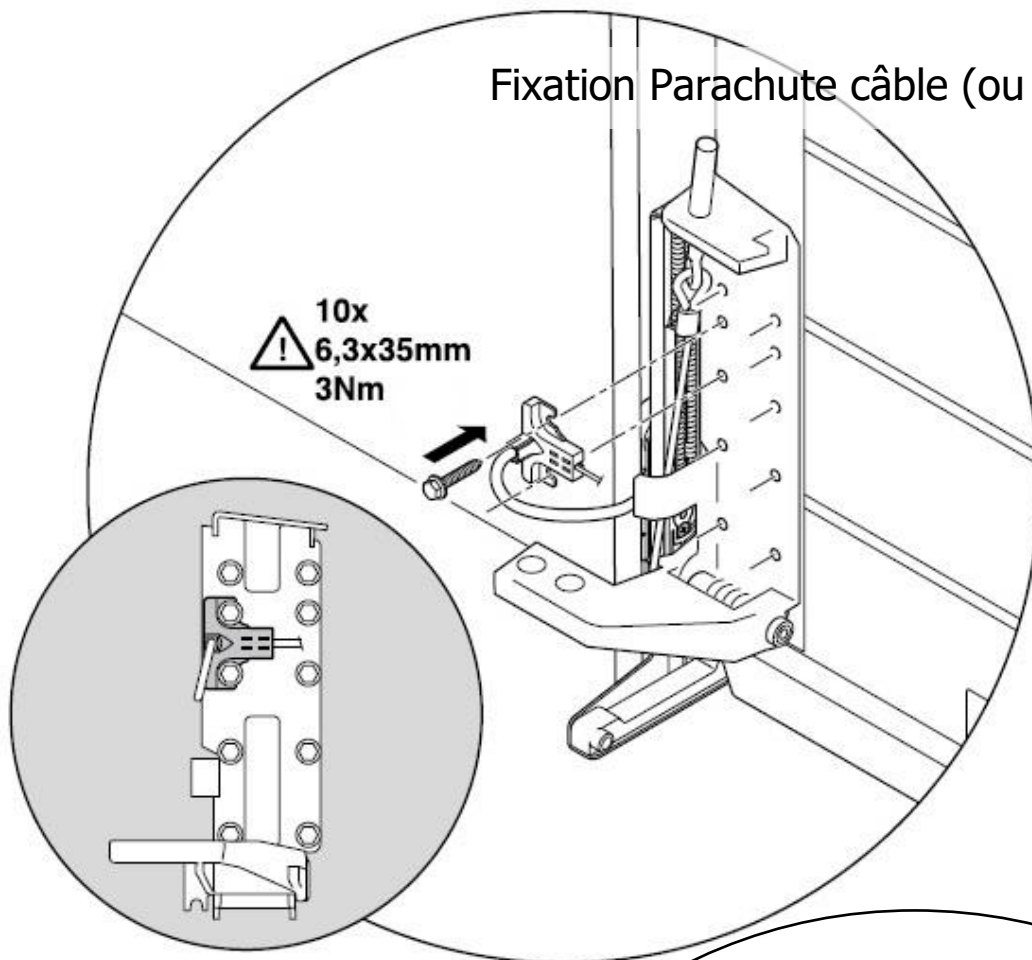

**Fixation Parachute câble (ou Console basse)**

**Fixation Support haut**

! 2x  
6,3x35mm  
3Nm

! 2x  
6,3x15mm  
3Nm

### Fixation Charnière intermédiaire

Avec Raidisseur

### Fixation Charnière d'extrémité