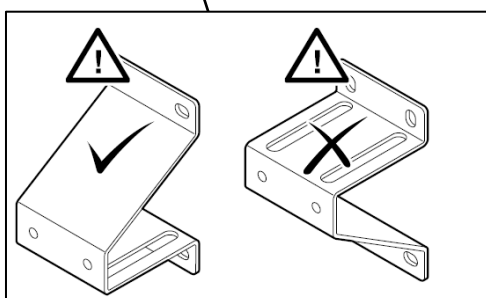

**Fixation Parachute câble (ou Console basse)**

**Fixation Support haut**

! 2x  
6,3x35mm  
3Nm

! 2x  
6,3x15mm  
3Nm

### Fixation Charnière intermédiaire

Avec Raidisseur

### Fixation Charnière d'extrémité