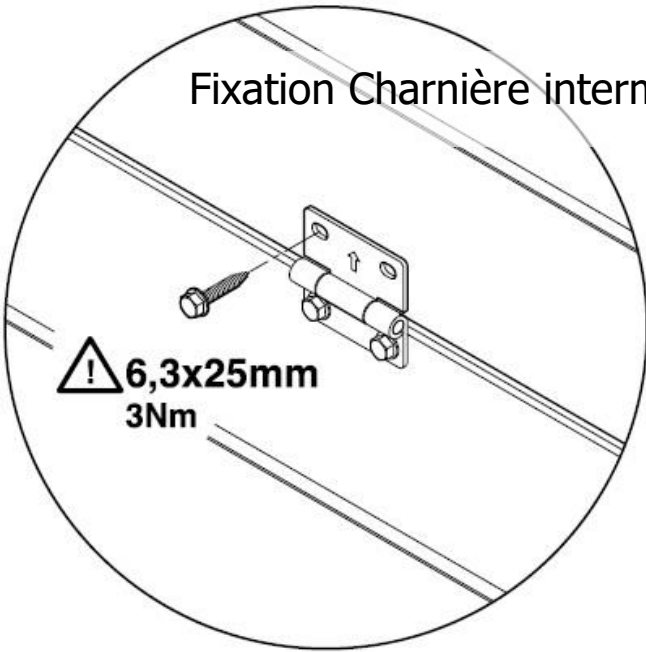

**Fixation Parachute câble (ou Console basse)**

**Fixation Support haut**

! 2x  
6,3x35mm  
3Nm

! 2x  
6,3x15mm  
3Nm

### Fixation Charnière intermédiaire

Avec Raidisseur

### Fixation Charnière d'extrémité