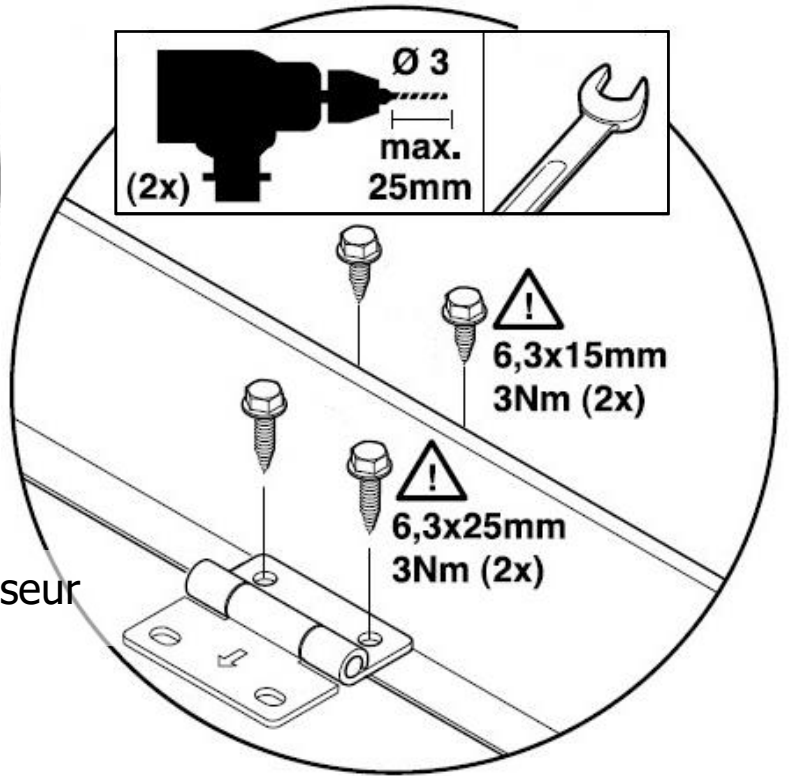

**Fixation Parachute câble (ou Console basse)**

**Fixation Support haut**

! 2x  
6,3x35mm  
3Nm

! 2x  
6,3x15mm  
3Nm

### Fixation Charnière intermédiaire

Avec Raidisseur

### Fixation Charnière d'extrémité