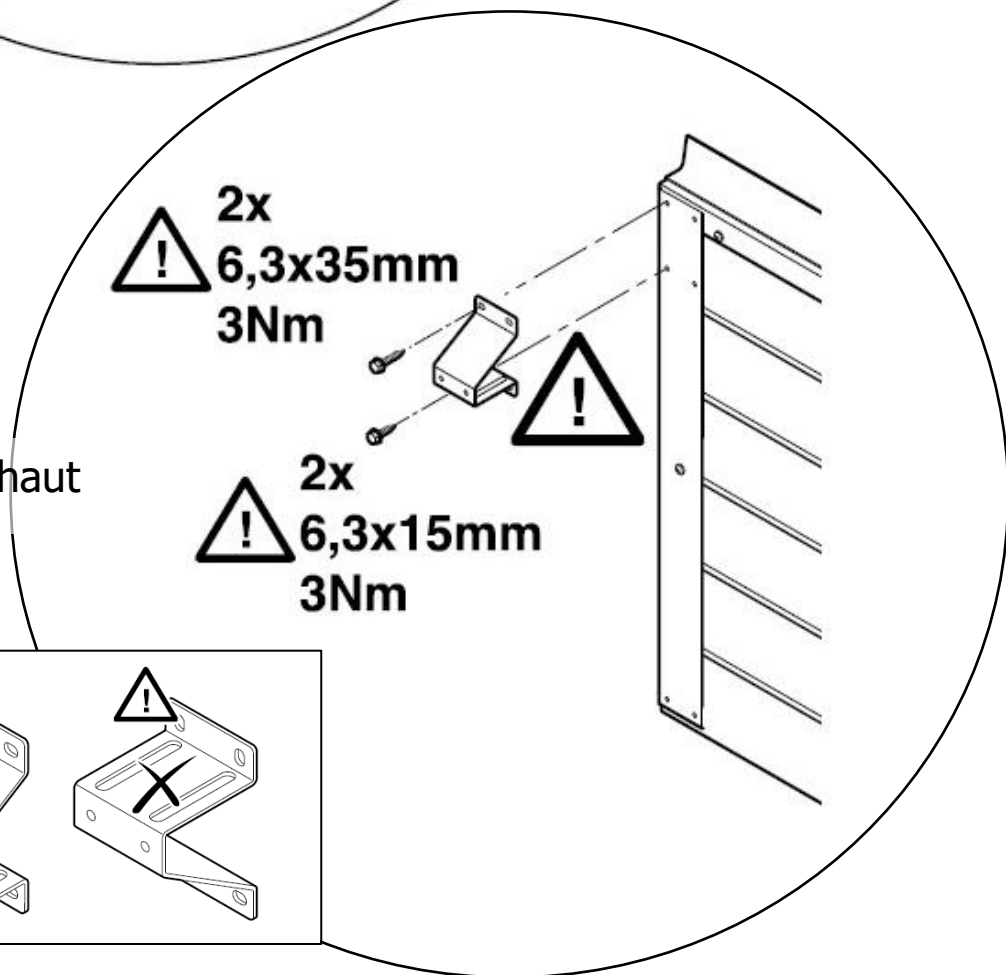

**Fixation Parachute câble (ou Console basse)**

**Fixation Support haut**

! 2x  
6,3x35mm  
3Nm

! 2x  
6,3x15mm  
3Nm

### Fixation Charnière intermédiaire

Avec Raidisseur

### Fixation Charnière d'extrémité