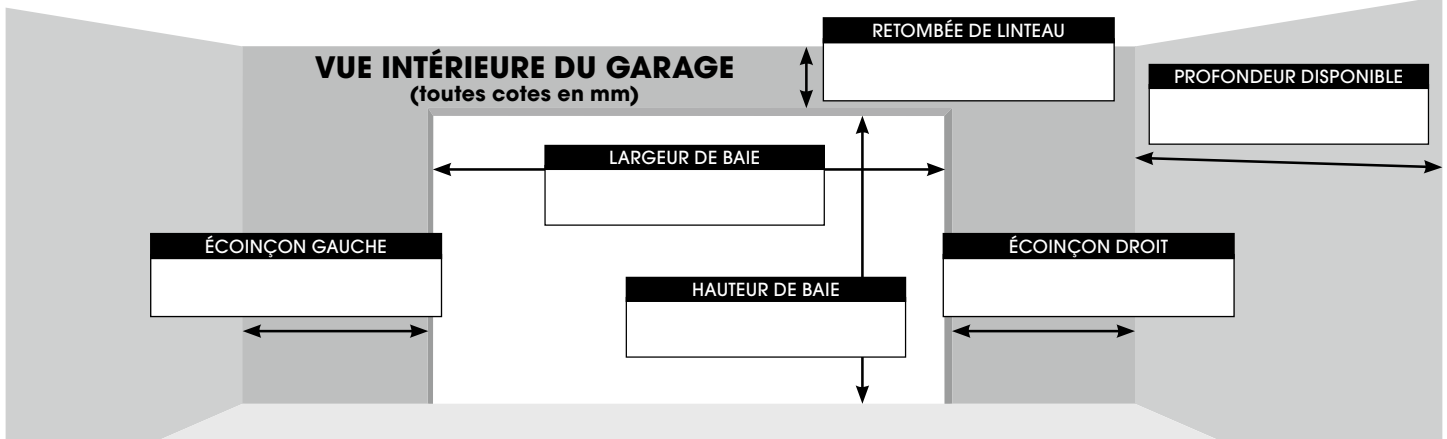

<b>DATE :</b>	<b>REF :</b>	Signature et cachet du client :	Numéro de client :
<b>DEVIS</b>	<b>COMMANDE</b>		

Type de pose : pose en applique    Pose en tunnel (cornières de masquage conseillées)

Équilibrage : Ressort de traction    Ressort de torsion avant    Ressort de torsion arrière    Colisage : Kit    Manuportable

Design : .....    Coloris : .....

**Les hublots\* :**

- |                |                         |                 |
|----------------|-------------------------|-----------------|
| <b>Amiens</b>  | <b>Cholet</b>           | <b>Mende</b>    |
| <b>Angers</b>  | <b>Clermont-Ferrand</b> | <b>Quimper</b>  |
| <b>Avignon</b> | <b>Dax</b>              | <b>Toulouse</b> |
| <b>Bayonne</b> | <b>Lyon</b>             |                 |
- 
- Réf. 1 .....
- Réf. 2 .....
- Réf. 3 .....
- Réf. 5 .....
- Croisillon laiton (feuilleté)
- Réf. vitrage :** **A** (Sécurité clair extérieur et clair intérieur)  
(à préciser)    **B** (Sécurité clair extérieur et imprimé 200 intérieur)  
                          **C** (Acrylique clair extérieur et granité intérieur)
- Réf. 6 .....
- Réf. 7 .....
- Réf. 9 .....
- Réf. 11 .....
- Couleur du cadre** (si pas RAL 9006) : ..... (à préciser)
- Hublot aspect inox** ..... :
- Réf. 12 ..... (Double vitrage sécurité dépoli)
- Réf. 13 ..... (à préciser) :  
Carré                      Losange  
PMMA dépoli            Double vitrage sécurité dépoli
- Réf. 14 ..... (à préciser) :  
PMMA dépoli            Double vitrage sécurité dépoli
- Réf. 15 ..... (à préciser) :  
PMMA dépoli            Double vitrage sécurité dépoli