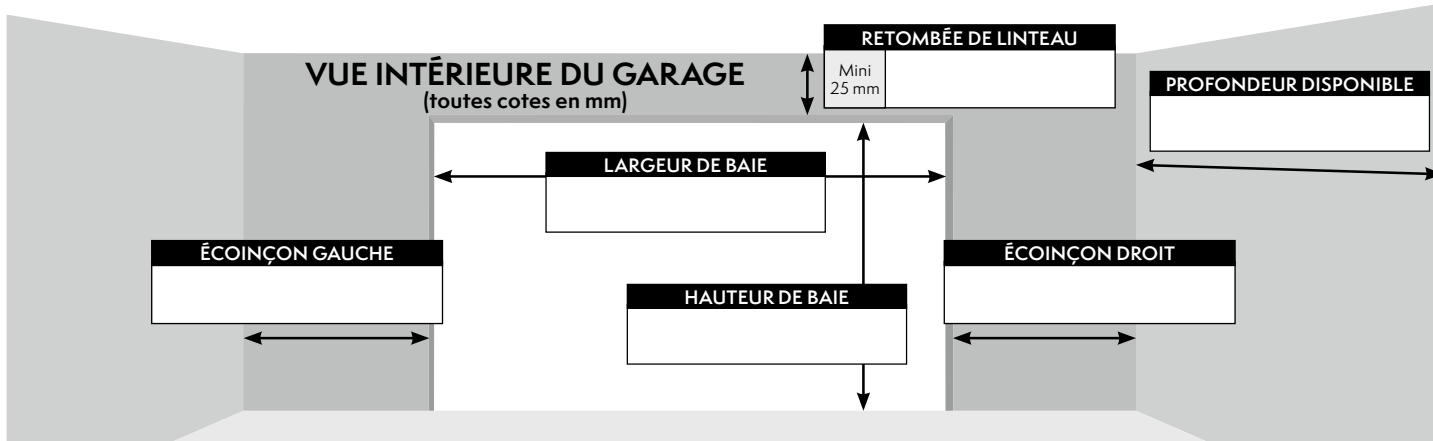

DATE :	REF :	Signature et cachet du client :	Numéro de client :
DEVIS	COMMANDE		

Type de pose : **Applique Intérieur Tunnel** . Sens d'ouverture : **Vers l'extérieur**

Sékur ● Sékur Premium ● Coloris :

Design (Sékur uniquement) :

Les hublots :

- | | | |
|------------|-------------|-------------|
| Amiens ●● | Cholet ●● | Mende ●● |
| Angers ● | Dax ● | Nancy ●● |
| Avignon ●● | Dijon ●● | Quimper ●●● |
| Bayonne ● | Marseille ● | Toulouse ● |

Réf. vitrage : **A** (Securit clair extérieur et clair intérieur)
(à préciser) **B** (Securit clair extérieur et imprimé 200 intérieur)
C (Acrylique clair extérieur et granité intérieur)

Réf. 1 Réf. 2

Réf. 3