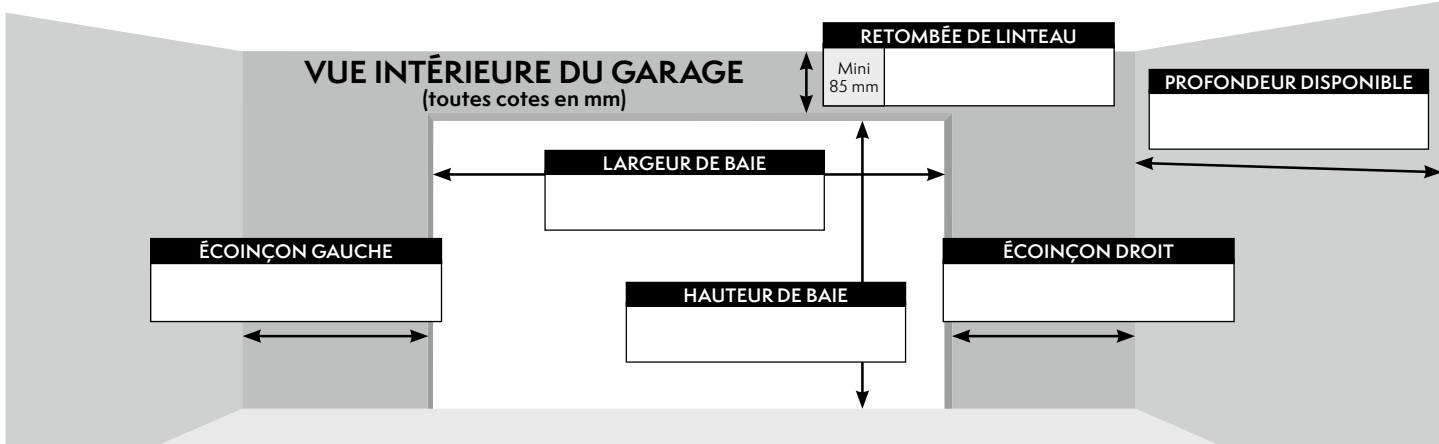

DATE :	REF :	Signature et cachet du client :	Numéro de client :
DEVIS	COMMANDE		

Type de pose : Applique Intérieur Tunnel . Sens d'ouverture : Vers l'intérieur

Sékur ● Sékur Premium ● Coloris :

Design (Sékur uniquement) :

Les hublots :

- | | | |
|------------|-------------|-------------|
| Amiens ●● | Cholet ●● | Mende ●● |
| Angers ● | Dax ● | Nancy ●● |
| Avignon ●● | Dijon ●● | Quimper ●●● |
| Bayonne ● | Marseille ● | Toulouse ● |

Réf. vitrage : A (Securit clair extérieur et clair intérieur)
(à préciser) B (Securit clair extérieur et imprimé 200 intérieur)
C (Acrylique clair extérieur et granité intérieur)

Réf. 1 Réf. 2

Réf. 3

Réf. 5 Croisillon laiton (feuilleté)