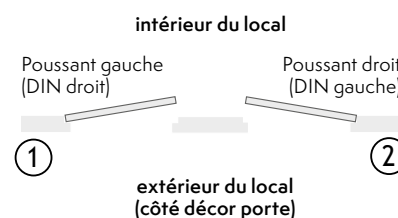

DATE :	REF :	Signature et cachet du client :	Numéro de client :
DEVIS	COMMANDE		

Type de pose : Applique Intérieur Tunnel . Sens d'ouverture : Vers l'intérieur

Sékur ● Sékur Premium ● Coloris :

Design (Sékur uniquement) :

*Non compatible avec le design cassette (y compris hublot aspect inox)

Les décors :

- Albi ●●
- Anancy ●
- Arras ●●
- Auxerre ●●●
- Belfort ●●
- Bordeaux ●
- Bourges ●
- Châteauroux ●●●
- Épinal ●
- Limoges ●
- Longchamps ●●●
- Lorient ●
- Marmande ●
- Versailles ●●
- Olwenn ●
- Menhir ●

Les options :

- Grille de ventilation
- Entrée de lettres
- Arrêt de porte (à préciser) :
À sceller À visser
- Ferme-porte
- Aide à l'ouverture par vérins
- Trappe à chat
- Trappe à chat connectée

Sens d'ouverture