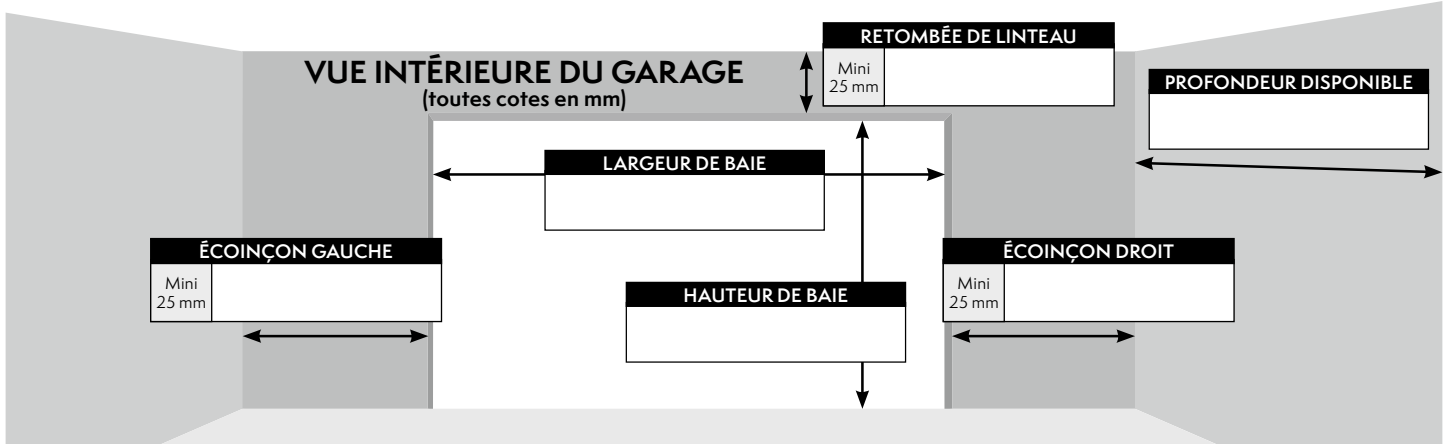

| | | | |
|--------|-------|---------------------------------|--------------------|
| DATE : | REF : | Signature et cachet du client : | Numéro de client : |
| DEVIS | | COMMANDE | |

Type de pose : Applique Intérieur Tunnel . Sens d'ouverture : Vers l'extérieur

Sékur ● Sékur Premium ● Coloris :

Design (Sékur uniquement) :

Position du journalier (Vue extérieur) : À droite À gauche

Les hublots :

- | | | |
|------------|-------------|------------|
| Amiens ●● | Cholet ●● | Mende ●● |
| Angers ● | Dax ● | Nancy ●● |
| Avignon ●● | Dijon ●● | Quimper ●● |
| Bayonne ● | Marseille ● | Toulouse ● |

Réf. vitrage : A (Securit clair extérieur et clair intérieur)
(à préciser) B (Securit clair extérieur et imprimé 200 intérieur)
C (Acrylique clair extérieur et granité intérieur)

Réf. 1 Réf. 2

Réf. 3

Réf. 5 Croisillon laiton (feuilleté)