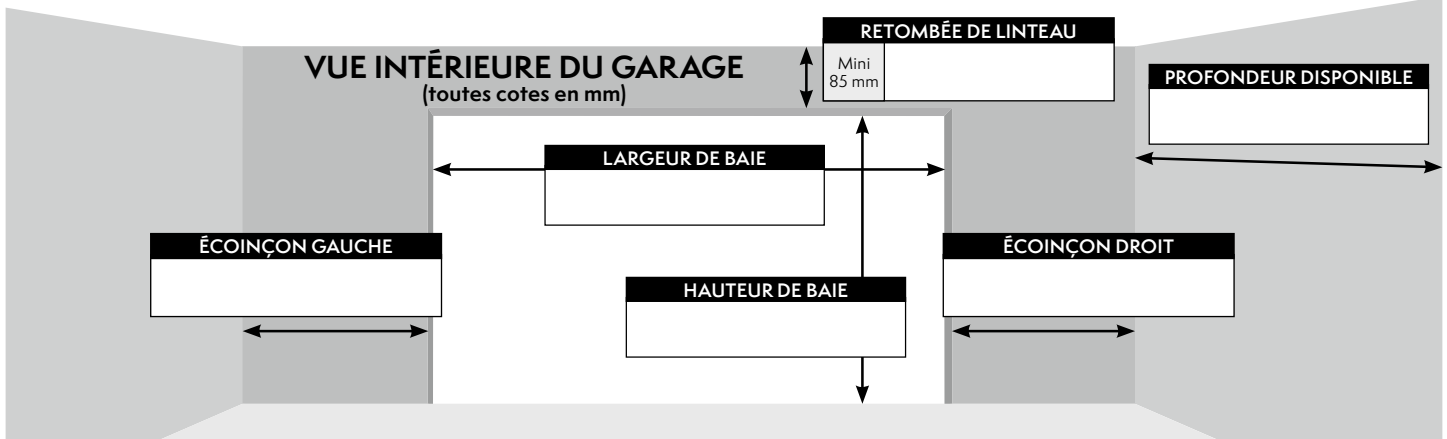

DATE :	REF :	Signature et cachet du client :	Numéro de client :
DEVIS	COMMANDE		

Type de pose : Applique Intérieur Tunnel . Sens d'ouverture : Vers l'intérieur

Sékur ● Sékur Premium ● Coloris : .....

Design (Sékur uniquement) : ..... Position du journalier (Vue extérieur) : À droite À gauche

### Les hublots :

- |            |             |            |
|------------|-------------|------------|
| Amiens ●●  | Cholet ●●   | Mende ●●   |
| Angers ●   | Dax ●       | Nancy ●●   |
| Avignon ●● | Dijon ●●    | Quimper ●● |
| Bayonne ●  | Marseille ● | Toulouse ● |