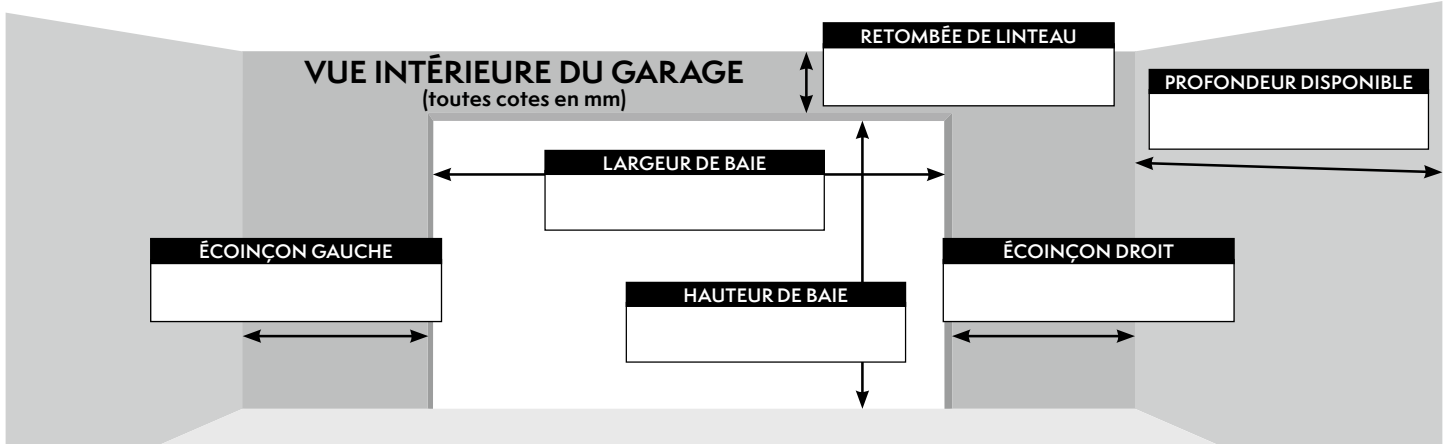

DATE :	REF :	Signature et cachet du client :	Numéro de client :
DEVIS	COMMANDE		

Cinématique : **Accordéon** . Type de pose : **Applique Intérieur** . Sens d'ouverture : **Vers l'intérieur** / **Vers l'extérieur**

Sékur Sékur Premium Coloris :

Design (Sékur uniquement) : Position du journalier (Vue extérieur) : À droite À gauche

Les hublots :

- | | | |
|---------|-----------|----------|
| Amiens | Cholet | Mende |
| Angers | Dax | Nancy |
| Avignon | Dijon | Quimper |
| Bayonne | Marseille | Toulouse |

Réf. vitrage : **A** (Securit clair extérieur et clair intérieur)
(à préciser) **B** (Securit clair extérieur et imprimé 200 intérieur)
C (Acrylique clair extérieur et granité intérieur)

Réf. 1 Réf. 2

Réf. 3