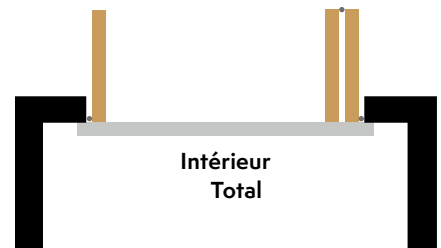

Réf. 14* (à préciser) : Triple vitrage dépoli
PMMA dépoli

*Non compatible avec le design cassette (y compris hublot aspect inox)

Les décors :

- Albi
- Anncy
- Arras
- Auxerre
- Belfort
- Bordeaux
- Bourges
- Châteauroux
- Épinal
- Limoges
- Longchamps
- Lorient
- Marmande
- Rennes
- Versailles
- Olwenn
- Menhir

Ouverture extérieure	Écoinçon mini. Côté journalier	Écoinçon mini. Côté opposé	Retombée de linteau mini.
3 vantaux accordéon	25	25	25

Ouverture intérieure	Écoinçon mini. Côté journalier	Écoinçon mini. Côté opposé	Retombée de linteau mini.
3 vantaux accordéon	95	85	85