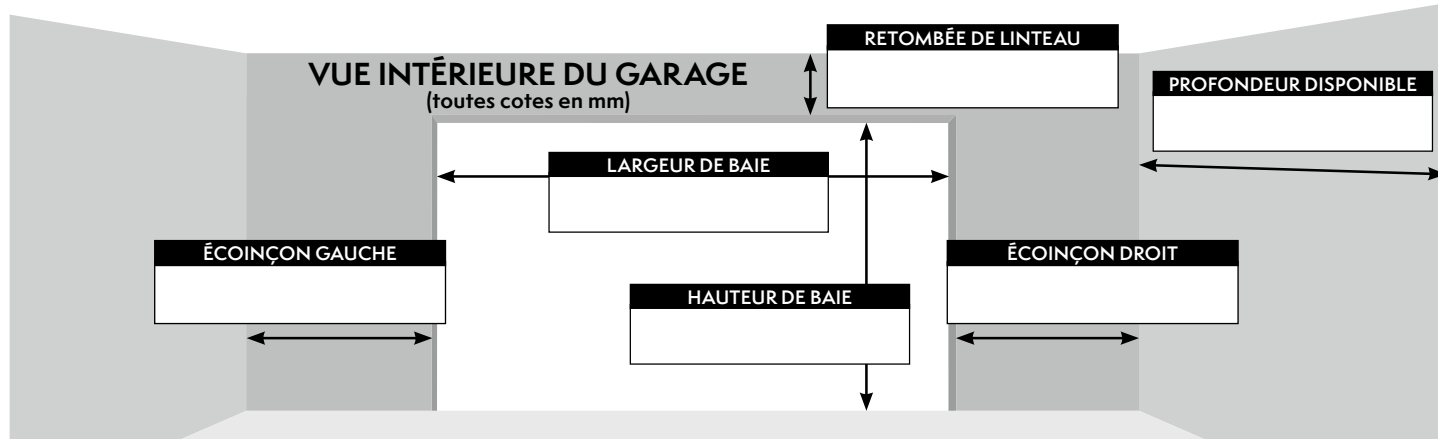

Sékur

Porte de garage
Battante à vantaux

Battante . 3 vantaux

Oberkail

BIEN CHEZ SOI

DATE :

REF :

Signature et cachet du client :

Numéro de client :

DEVIS

COMMANDE

Cinématique : **Accordéon** . Type de pose : **Tunnel** . Sens d'ouverture : **Vers l'intérieur**
Vers l'extérieur

Sékur

Sékur Premium

Coloris :

Design (Sékur uniquement) : Position du journalier (Vue extérieur) : À droite À gauche

Les hublots :

Amiens
Angers
Avignon
Bayonne

Cholet
Dax
Dijon
Marseille

Mende
Nancy
Quimper
Toulouse

Réf. vitrage : **A** (Securit clair extérieur et clair intérieur)
(à préciser) **B** (Securit clair extérieur et imprimé 200 intérieur)
C (Acrylique clair extérieur et granité intérieur)