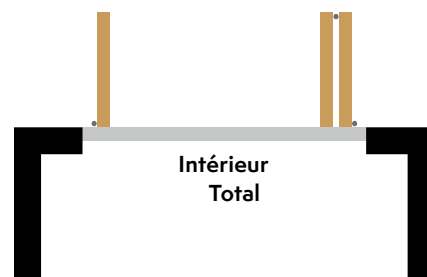

Les configurations :

Pour une meilleure configuration, pensez au configurateur Batitrade !