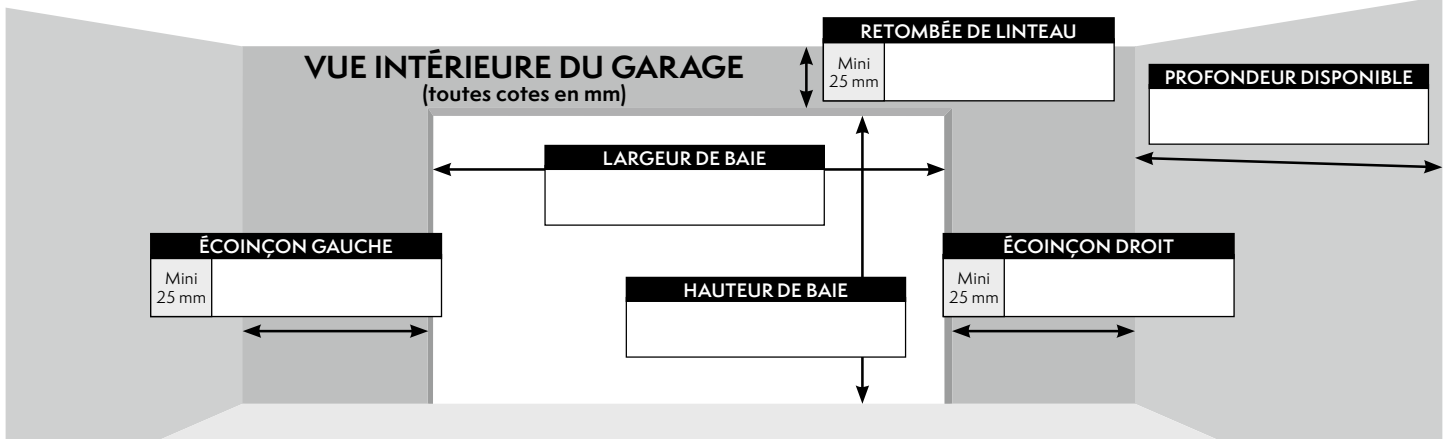

# Sékur

Porte de garage  
Battante à vantaux

## Battante . 3 vantaux

# Oberkail

BIEN CHEZ SOI

DATE :	REF :	Signature et cachet du client :	Numéro de client :
DEVIS	COMMANDE		

Cinématique : Replie ment . Type de pose : Applique Intérieur . Sens d'ouverture : Vers l'extérieur

Sékur      Sékur Premium      Coloris : .....

Design (Sékur uniquement) : .....

Position du journalier (Vue extérieure) :    À droite    À gauche    Centré