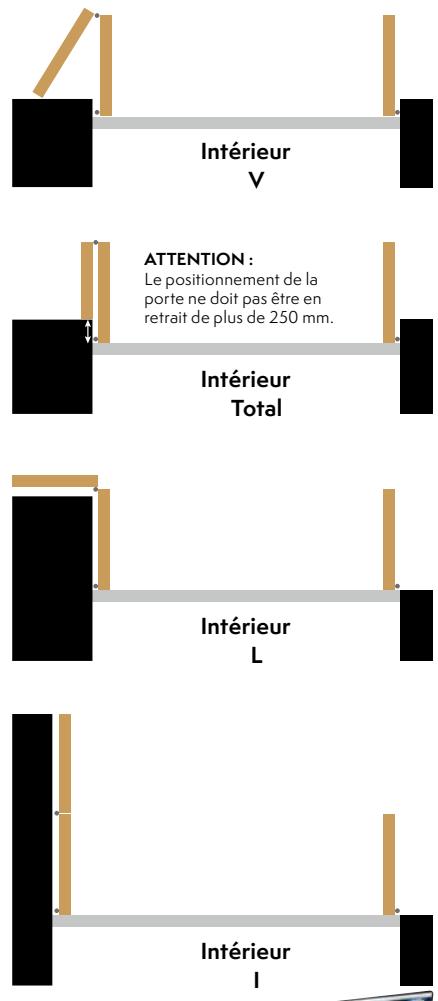

Sékur

Porte de garage
Battante à vantaux

Battante . 3 vantaux

Oberkail

BIEN CHEZ SOI

DATE :	REF :	Signature et cachet du client :	Numéro de client :
DEVIS	COMMANDE		

Cinématique : Repliement . Type de pose : Tunnel . Sens d'ouverture : Vers l'extérieur

Sékur Sékur Premium Coloris :

Design (Sékur uniquement) :

Position du journalier (Vue extérieure) : À droite À gauche Centré

Les hublots :

- | | | |
|---------|-----------|----------|
| Amiens | Cholet | Mende |
| Angers | Dax | Nancy |
| Avignon | Dijon | Quimper |
| Bayonne | Marseille | Toulouse |
- Réf. vitrage : A (Securit clair extérieur et clair intérieur)
 (à préciser) B (Securit clair extérieur et imprimé 200 intérieur)
 C (Acrylique clair extérieur et granité intérieur)
- Réf. 1 Réf. 2
- Réf. 3
- Réf. 5 Croisillon laiton (feuilleté)
- Réf. 6°
- Réf. 11°
- Couleur du cadre (si pas RAL 9006) : (à préciser)
- Hublot aspect inox* :
- Réf. 12* (triple vitrage dépoli)
- Réf. 13* (à préciser) : Carré
 Losange
 Double vitrage dépoli
 PMMA dépoli
- Réf. 14* (à préciser) : Triple vitrage dépoli
 PMMA dépoli

*Non compatible avec le design cassette (y compris hublot aspect inox)

Les décors :

- Albi
- Anancy
- Arras
- Auxerre
- Belfort
- Bordeaux
- Bourges
- Châteauroux
- Épinal
- Limoges
- Longchamps
- Lorient
- Marmande
- Rennes
- Versailles
- Olwenn
- Menhir

Les options :

- Grille de ventilation
- Entrée de lettres
- Arrêt de porte (à préciser) :
 À sceller À visser
- Ferme-porte
- Aide à l'ouverture par vérins
- Trappe à chat
- Trappe à chat connectée

Les configurations :