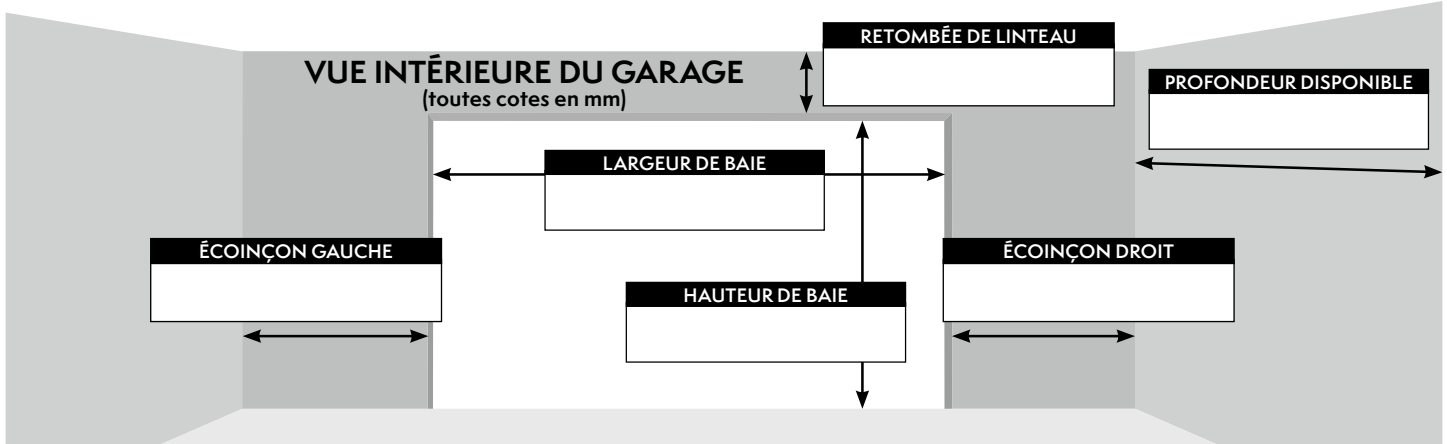

Sékur

Porte de garage
Battante à vantaux

Battante . 3 vantaux

Oberkail

BIEN CHEZ SOI

DATE :	REF :	Signature et cachet du client :	Numéro de client :
DEVIS	COMMANDE		

Cinématique : Repliement . Type de pose : Tunnel . Sens d'ouverture : Vers l'extérieur

Sékur Sékur Premium Coloris :

Design (Sékur uniquement) :

Position du journalier (Vue extérieure) : À droite À gauche Centré

Les hublots :

- | | | |
|---------|-----------|----------|
| Amiens | Cholet | Mende |
| Angers | Dax | Nancy |
| Avignon | Dijon | Quimper |
| Bayonne | Marseille | Toulouse |
- Réf. vitrage : A (Securit clair extérieur et clair intérieur)
 (à préciser) B (Securit clair extérieur et imprimé 200 intérieur)
 C (Acrylique clair extérieur et granité intérieur)
- Réf. 1 Réf. 2
- Réf. 3
- Réf. 5 Croisillon laiton (feuilleté)
- Réf. 6°
- Réf. 11°
- Couleur du cadre (si pas RAL 9006) : (à préciser)
- Hublot aspect inox* :
- Réf. 12* (triple vitrage dépoli)
- Réf. 13* (à préciser) : Carré
 Losange
 Double vitrage dépoli
 PMMA dépoli
- Réf. 14* (à préciser) : Triple vitrage dépoli
 PMMA dépoli

*Non compatible avec le design cassette (y compris hublot aspect inox)

Les décors :

- Albi
- Anancy
- Arras
- Auxerre
- Belfort
- Bordeaux
- Bourges
- Châteauroux
- Épinal
- Limoges
- Longchamps
- Lorient
- Marmande
- Rennes
- Versailles
- Olwenn
- Menhir