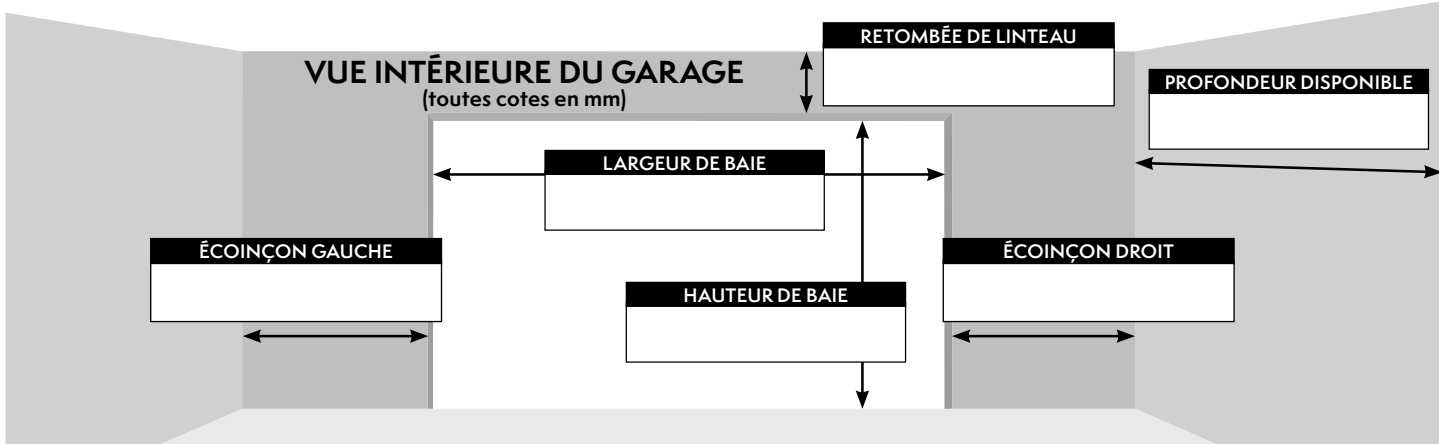

DATE :	REF :	Signature et cachet du client :	Numéro de client :
DEVIS	COMMANDE		

Cinématique : **Repliement** . Type de pose : **Tunnel** . Sens d'ouverture : **Vers l'intérieur**

Sékur Sékur Premium Coloris :

Design (Sékur uniquement) : Position du journalier (Vue extérieur) : À droite À gauche Centré

Les hublots :

- | | | |
|---------|-----------|----------|
| Amiens | Cholet | Mende |
| Angers | Dax | Nancy |
| Avignon | Dijon | Quimper |
| Bayonne | Marseille | Toulouse |

Réf. vitrage : **A** (Securit clair extérieur et clair intérieur)
(à préciser) **B** (Securit clair extérieur et imprimé 200 intérieur)
C (Acrylique clair extérieur et granité intérieur)

Réf. 1 Réf. 2

Réf. 3