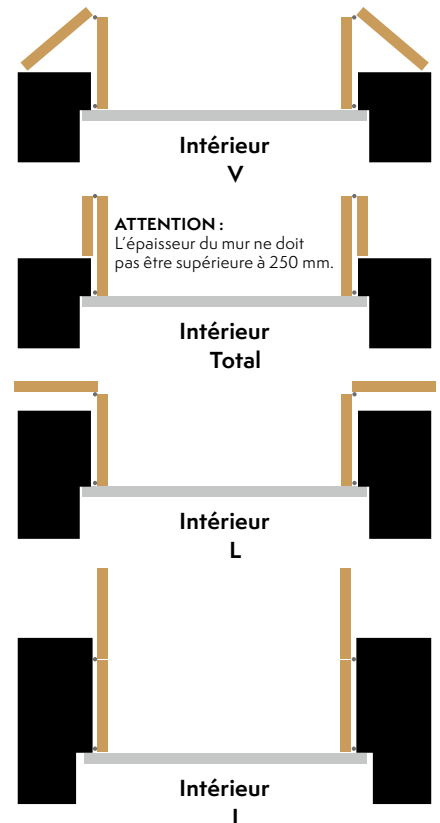

Réf. 14* (à préciser) : Triple vitrage dépoli
PMMA dépoli

*Non compatible avec le design cassette (y compris hublot aspect inox)

Les décors :

- Albi
- Annecy
- Arras
- Auxerre
- Belfort
- Bordeaux
- Bourges
- Châteauroux
- Épinal
- Limoges
- Longchamps
- Lorient
- Marmande
- Rennes
- Versailles
- Olwenn
- Menhir

Les options :

- Grille de ventilation
- Entrée de lettres
- Arrêt de porte (à préciser) :
À sceller À visser
- Ferme-porte
- Aide à l'ouverture par vérins
- Trappe à chat
- Trappe à chat connectée

Les configurations :