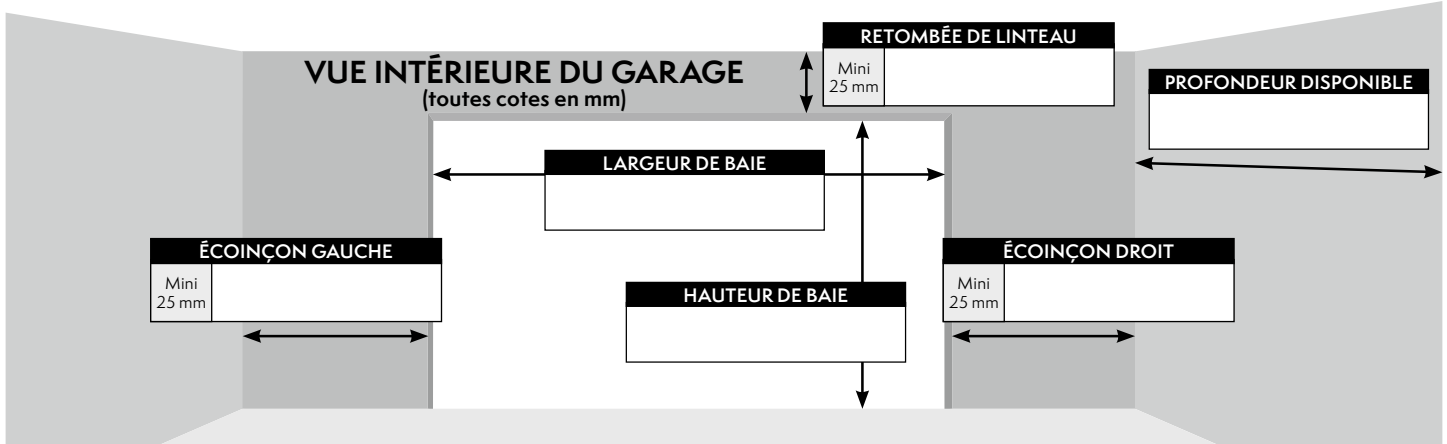

Sékur

Porte de garage
Battante à vantaux

Battante . 4 vantaux

Oberkail

BIEN CHEZ SOI

DATE :	REF :	Signature et cachet du client :	Numéro de client :
DEVIS	COMMANDE		

Cinématique : **Repliement** . Type de pose : **Applique Intérieur** . Sens d'ouverture : **Vers l'extérieur**

Sékur Sékur Premium Coloris :

Design (Sékur uniquement) : Position du journalier centré (Vue extérieur) : À droite À gauche

Les hublots :

- | | | |
|---------|-----------|----------|
| Amiens | Cholet | Mende |
| Angers | Dax | Nancy |
| Avignon | Dijon | Quimper |
| Bayonne | Marseille | Toulouse |

Réf. vitrage : **A** (Securit clair extérieur et clair intérieur)
(à préciser) **B** (Securit clair extérieur et imprimé 200 intérieur)
C (Acrylique clair extérieur et granité intérieur)

Réf. 1 Réf. 2

Réf. 3