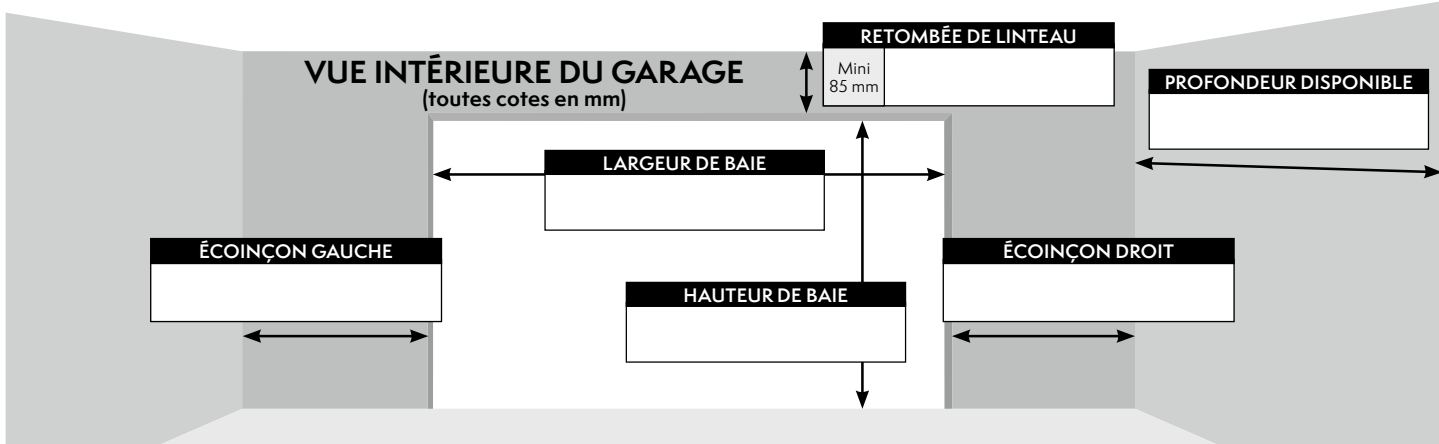

# Sékur

Porte de garage  
Battante à vantaux

## Battante . 4 vantaux

# Oberkail

BIEN CHEZ SOI

DATE :	REF :	Signature et cachet du client :	Numéro de client :
DEVIS	COMMANDE		

Cinématique : Replie ment . Type de pose : Applique Intérieur . Sens d'ouverture : Vers l'intérieur

Sékur Sékur Premium Coloris : .....

Design (Sékur uniquement) : ..... Position du journalier centré (Vue extérieur) : À droite À gauche