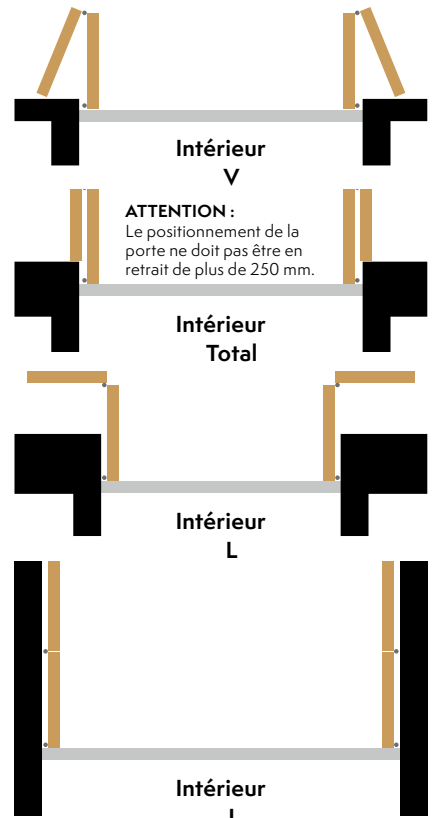

Design (Sékur uniquement) : Position du journalier centré (Vue extérieur) : À droite À gauche

Les hublots :

- | | | |
|---------|-----------|----------|
| Amiens | Cholet | Mende |
| Angers | Dax | Nancy |
| Avignon | Dijon | Quimper |
| Bayonne | Marseille | Toulouse |

Les options :

- Grille de ventilation
- Entrée de lettres
- Arrêt de porte (à préciser) :
 À sceller À visser
- Ferme-porte
- Aide à l'ouverture par vérins
- Trappe à chat
- Trappe à chat connectée

Les configurations :