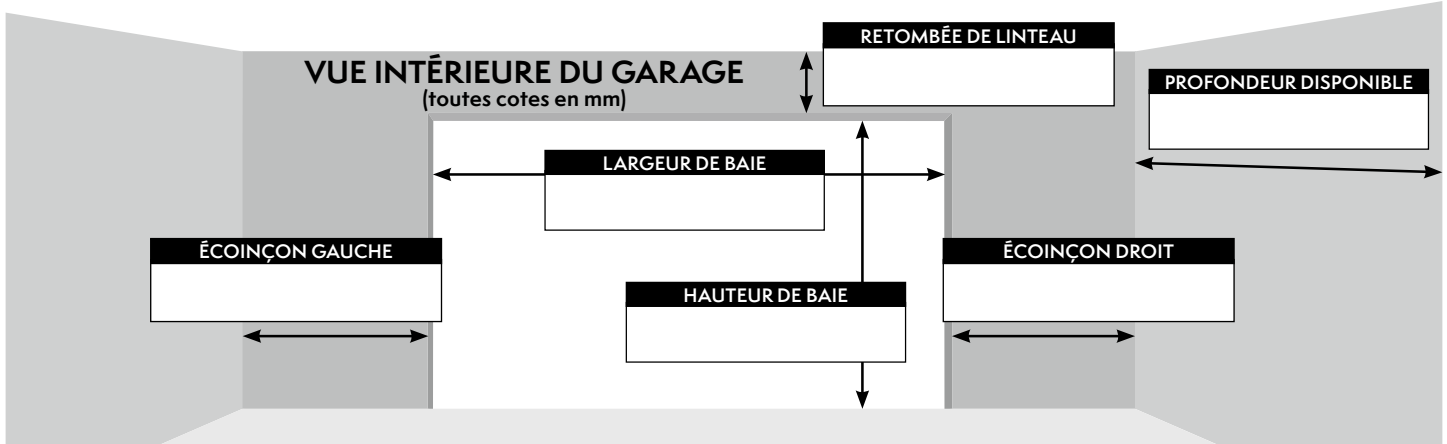

DATE :	REF :	Signature et cachet du client :	Numéro de client :
DEVIS	COMMANDE		

Cinématique : **Repliement** . Type de pose : **Tunnel** . Sens d'ouverture : **Vers l'extérieur**

Sékur Sékur Premium Coloris :

Design (Sékur uniquement) : Position du journalier centré (Vue extérieur) : À droite À gauche

Les hublots :

- | | | |
|---------|-----------|----------|
| Amiens | Cholet | Mende |
| Angers | Dax | Nancy |
| Avignon | Dijon | Quimper |
| Bayonne | Marseille | Toulouse |

Réf. vitrage : **A** (Securit clair extérieur et clair intérieur)
(à préciser) **B** (Securit clair extérieur et imprimé 200 intérieur)
 C (Acrylique clair extérieur et granité intérieur)

Réf. 1 Réf. 2