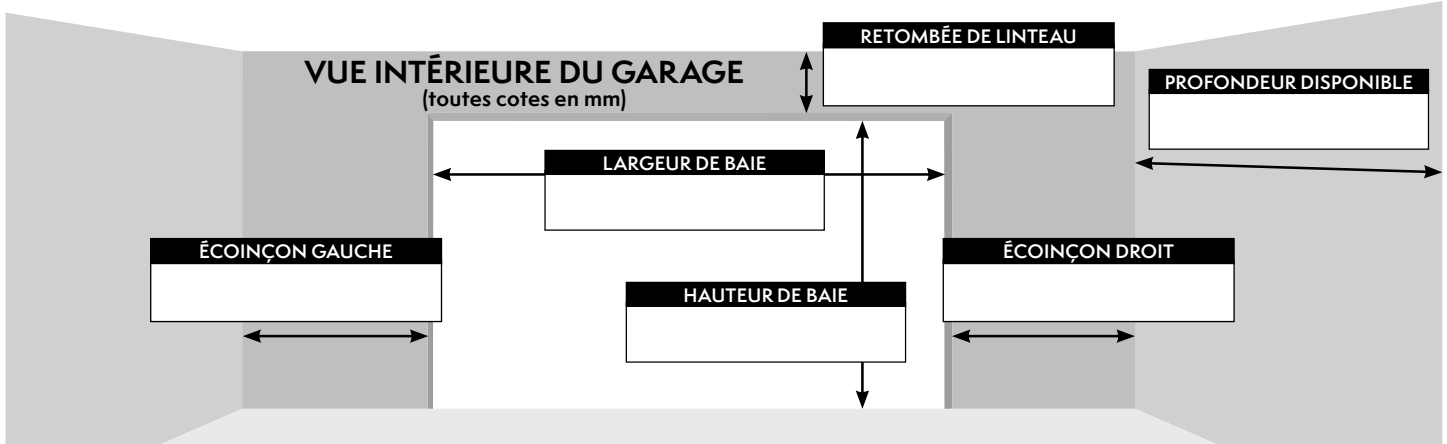

# Sékur

Porte de garage  
Battante à vantaux

## Battante . 4 vantaux

# Oberkail

BIEN CHEZ SOI

DATE :	REF :	Signature et cachet du client :	Numéro de client :
DEVIS	COMMANDE		

Cinématique : **Repliement** . Type de pose : **Tunnel** . Sens d'ouverture : **Vers l'intérieur**

Sékur      Sékur Premium      Coloris : .....

Design (Sékur uniquement) : ..... Position du journalier centré (Vue extérieur) :    À droite    À gauche