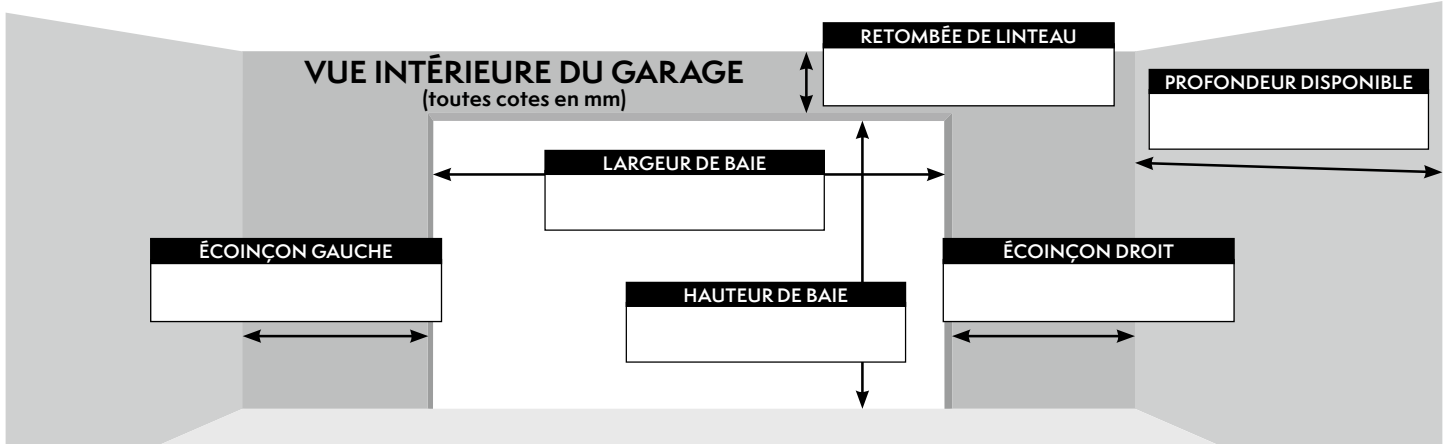

DATE :	REF :	Signature et cachet du client :	Numéro de client :
DEVIS	COMMANDE		

Cinématique : **Repliement** . Type de pose : **Tunnel** . Sens d'ouverture : **Vers l'extérieur**

Sékur   Sékur Premium   Coloris : .....

Design (Sékur uniquement) : ..... Position du journalier centré (Vue extérieur) :   À droite   À gauche

Les hublots :

Amiens	Cholet	Mende
Angers	Dax	Nancy
Avignon	Dijon	Quimper
Bayonne	Marseille	Toulouse

Réf. vitrage : **A** (Securit clair extérieur et clair intérieur)
(à préciser)   **B** (Securit clair extérieur et imprimé 200 intérieur)
                         C (Acrylique clair extérieur et granité intérieur)

Réf. 1 .....   Réf. 2 .....

Réf. 3 .....

Réf. 5 ..... Croisillon laiton (feuilleté)

Réf. 6* .....

Réf. 11* .....
Couleur du cadre (si pas RAL 9006) : ..... (à préciser)

Hublot aspect inox* ..... :

Réf. 12* (triple vitrage dépoli) .....

Réf. 13* ..... (à préciser) : Carré
Losange
Double vitrage dépoli
PMMA dépoli

Réf. 14* ..... (à préciser) : Triple vitrage dépoli
PMMA dépoli

*Non compatible avec le design cassette (y compris hublot aspect inox)

Les décors :

- Albi
- Anncy
- Arras
- Auxerre
- Belfort
- Bordeaux
- Bourges
- Châteauroux
- Épinal
- Limoges
- Longchamps
- Lorient
- Marmande
- Rennes
- Versailles
- Olwenn
- Menhir

Les options :

- Grille de ventilation
- Entrée de lettres
- Arrêt de porte (à préciser) :
    À sceller   À visser
- Ferme-porte
- Aide à l'ouverture par vérins
- Trappe à chat
- Trappe à chat connectée