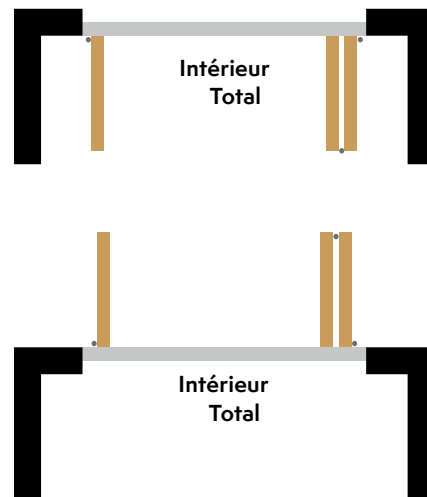

Les configurations :

Pour une meilleure configuration, pensez au configurateur Batitrade !