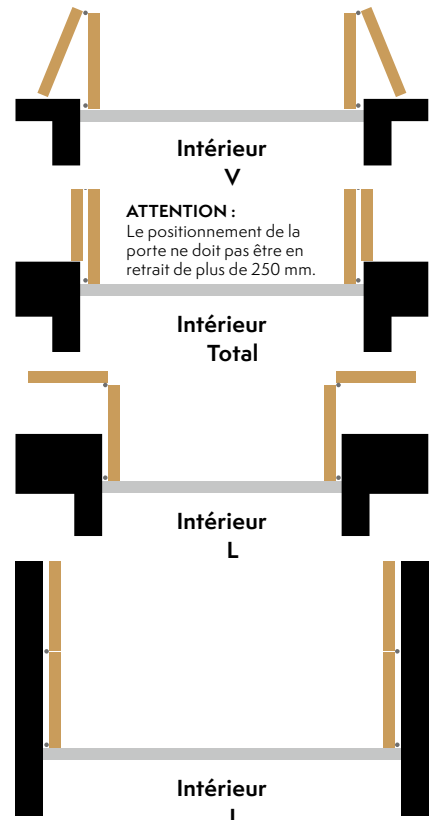

Les configurations :

Pour une meilleure configuration, pensez au configurateur Batitrade !