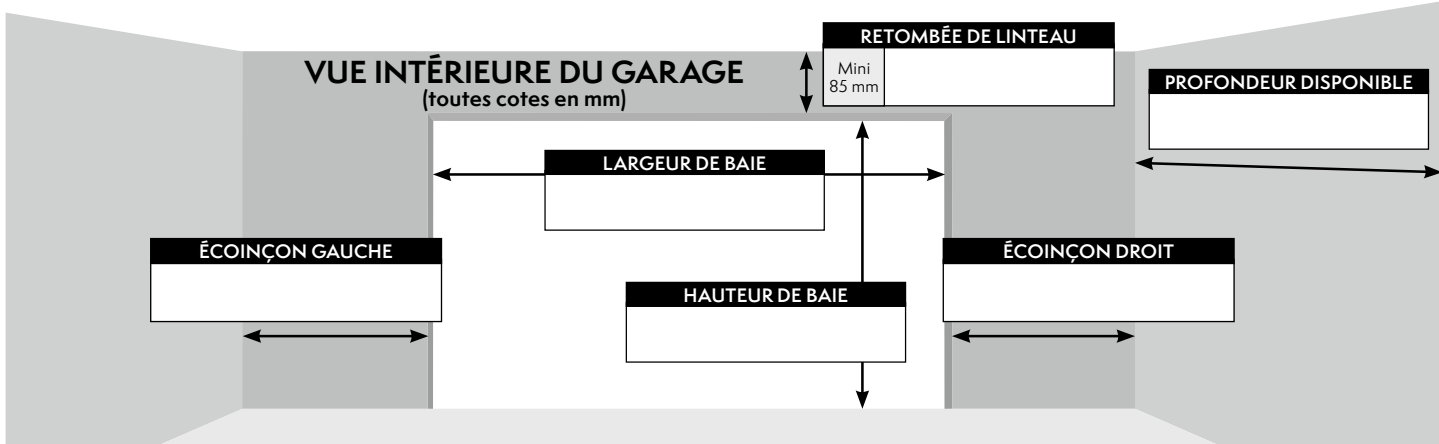

Les options :

- Grille de ventilation
- Entrée de lettres
- Arrêt de porte (à préciser) :
 À sceller À visser
- Ferme-porte
- Aide à l'ouverture par vérins
- Trappe à chat
- Trappe à chat connectée

Les configurations :

Pour une meilleure configuration, pensez au configurateur Batitrade !

Sékur

Porte de garage
Battante à vantaux

Battante . 3 vantaux

Oberkail

BIEN CHEZ SOI

DATE :	REF :	Signature et cachet du client :	Numéro de client :
DEVIS	COMMANDE		

Cinématique : Replie ment . Type de pose : Applique Intérieur . Sens d'ouverture : Vers l'intérieur

Sékur Sékur Premium Coloris :

Design (Sékur uniquement) : Position du journalier (Vue extérieur) : À droite À gauche Centré