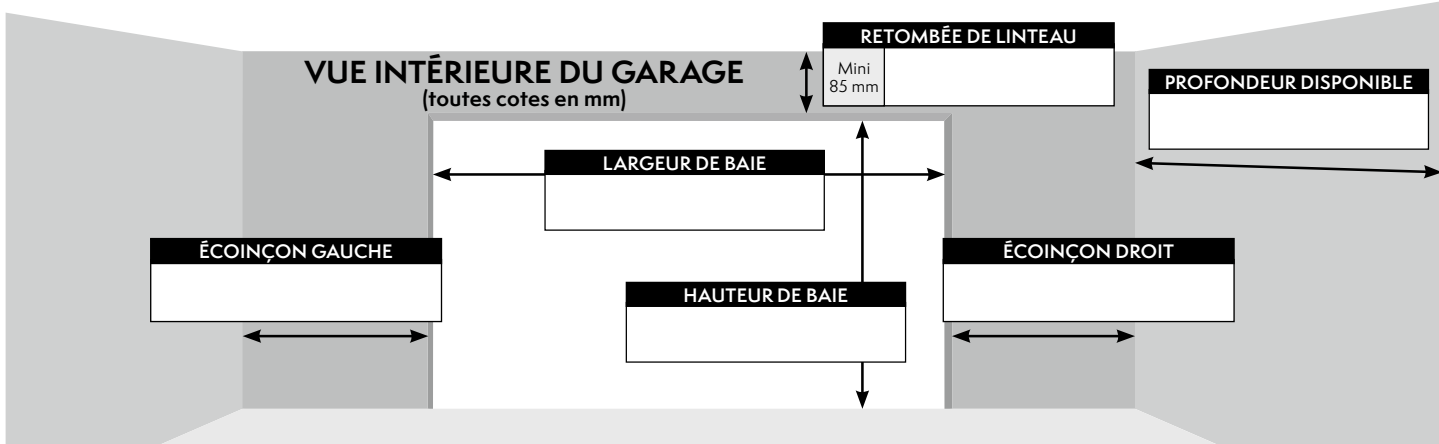

Les options :

- Grille de ventilation
- Entrée de lettres
- Arrêt de porte (à préciser) :
À sceller À visser
- Ferme-porte
- Aide à l'ouverture par vérins
- Trappe à chat
- Trappe à chat connectée

Les configurations :

Pour une meilleure configuration, pensez au configurateur Batitrade !

Sékur

Porte de garage
Battante à vantaux

Battante . 4 vantaux

Oberkail

BIEN CHEZ SOI

DATE :	REF :	Signature et cachet du client :	Numéro de client :
DEVIS	COMMANDE		

Cinématique : Replie ment . Type de pose : Applique Intérieur . Sens d'ouverture : Vers l'intérieur

Sékur Sékur Premium Coloris :

Design (Sékur uniquement) : Position du journalier centré (Vue extérieur) : À droite À gauche