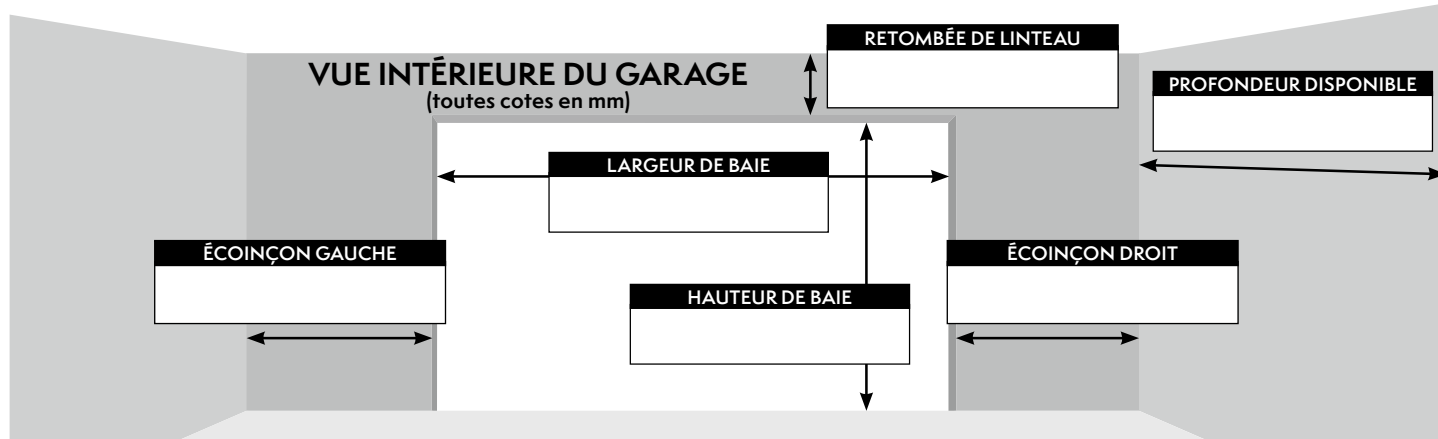

Sékur

Porte de garage
Battante à vantaux

Battante . 3 vantaux

Oberkail

BIEN CHEZ SOI

DATE :

REF :

Signature et cachet du client :

Numéro de client :

DEVIS

COMMANDE

Cinématique : **Repliement** . Type de pose : **Tunnel** . Sens d'ouverture : **Vers l'intérieur**

Sékur

Sékur Premium

Coloris : .....

Design (Sékur uniquement) : ..... Position du journalier (Vue extérieur) : À droite À gauche Centré

Les hublots :

Amiens
Angers
Avignon
Bayonne

Cholet
Dax
Dijon
Marseille

Mende
Nancy
Quimper
Toulouse

Réf. vitrage : **A** (Securit clair extérieur et clair intérieur)
(à préciser) **B** (Securit clair extérieur et imprimé 200 intérieur)
C (Acrylique clair extérieur et granité intérieur)

Réf. 1 ..... Réf. 2 .....

Réf. 3 .....

Réf. 5 ..... Croisillon laiton (feuilleté)

Réf. 6* .....

Réf. 11* .....
Couleur du cadre (si pas RAL 9006) : ..... (à préciser)

Hublot aspect inox* ..... :

Réf. 12* (triple vitrage dépoli) .....

Réf. 13* ..... (à préciser) : Carré
Losange
Double vitrage dépoli
PMMA dépoli

Réf. 14* ..... (à préciser) : Triple vitrage dépoli
PMMA dépoli

*Non compatible avec le design cassette (y compris hublot aspect inox)

Les décors :

Albi
Annecy
Arras
Auxerre
Belfort
Bordeaux
Bourges
Châteauroux
Épinal
Limoges
Longchamps
Lorient
Marmande
Rennes
Versailles
Olwenn
Menhir

Les options :

Grille de ventilation
Entrée de lettres
Arrêt de porte (à préciser) :
À sceller À visser
Ferme-porte
Aide à l'ouverture par vérins
Trappe à chat
Trappe à chat connectée