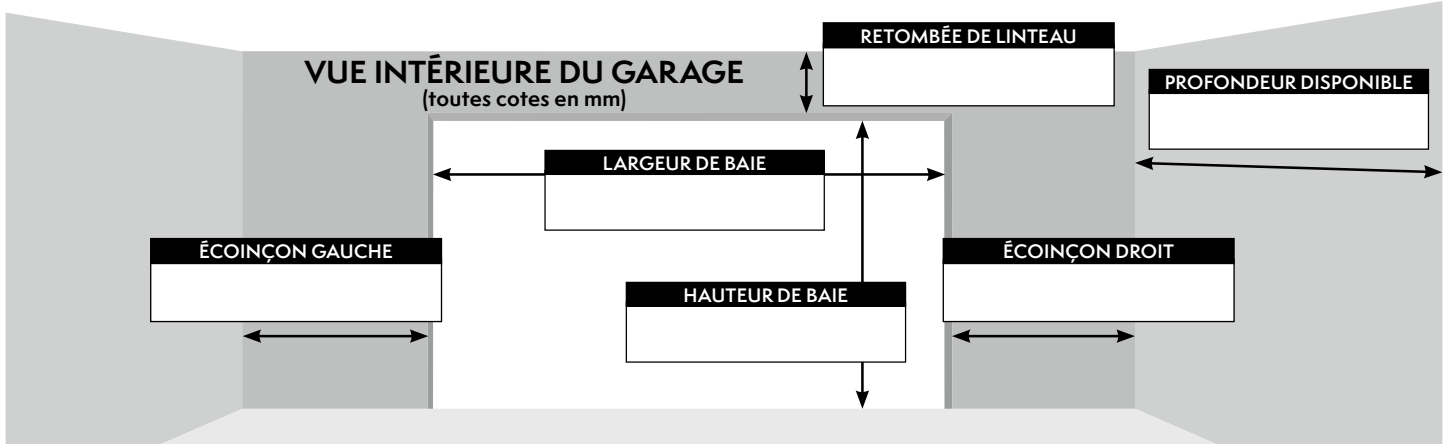

- Albi
- Anncy
- Arras
- Auxerre
- Belfort
- Bordeaux
- Bourges
- Châteauroux
- Épinal
- Limoges
- Longchamps
- Lorient
- Marmande
- Rennes
- Versailles
- Olwenn
- Menhir

Les options :

- Grille de ventilation
- Entrée de lettres
- Arrêt de porte (à préciser) :
À sceller À visser
- Ferme-porte
- Aide à l'ouverture par vérins
- Trappe à chat
- Trappe à chat connectée

Pour une meilleure configuration, pensez au configurateur Batitrade !

Sékur

Porte de garage
Battante à vantaux

Battante . 3 vantaux

Oberkail

BIEN CHEZ SOI

DATE :	REF :	Signature et cachet du client :	Numéro de client :
DEVIS	COMMANDE		

Cinématique : Repliement . Type de pose : Tunnel . Sens d'ouverture : Vers l'extérieur

Sékur Sékur Premium Coloris :

Design (Sékur uniquement) :

Position du journalier (Vue extérieur) : À droite À gauche Centré