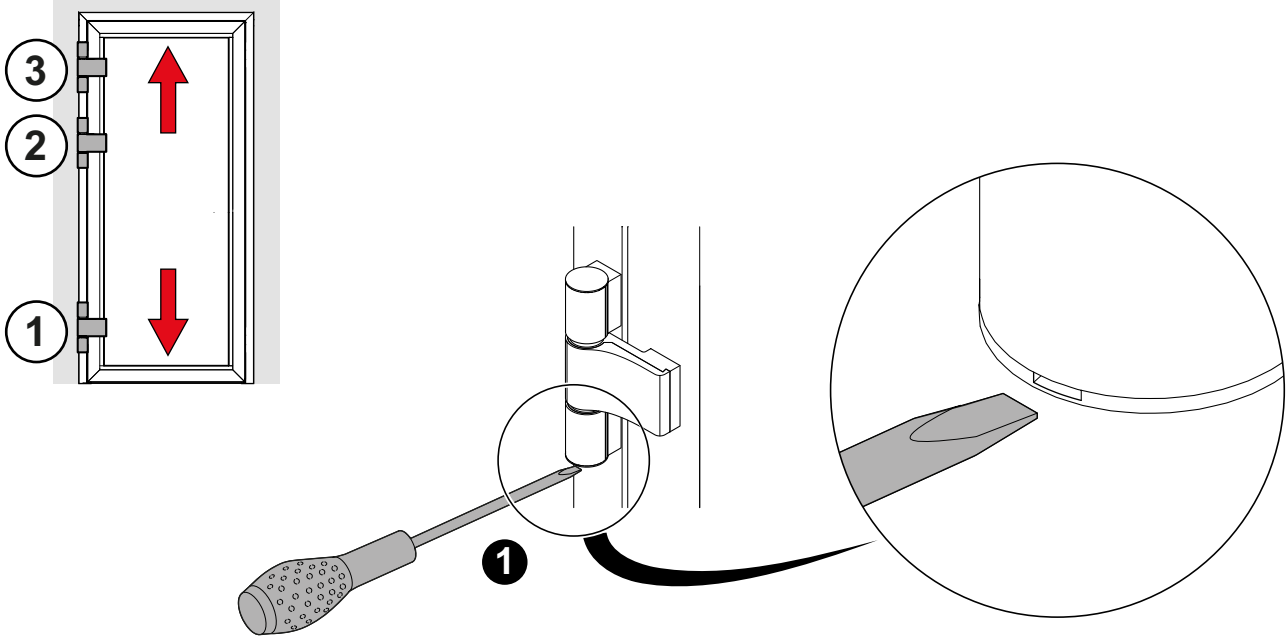

Oberkail

BIEN CHEZ SOI

Sékur

Notice de pose porte 2 vantaux monobloc Montageanleitung Drehflügeltür mit 2-Flügel Installation instructions 2-Leaf monobloc door

	Intérieure <i>Nach Innen</i> <i>To the inside</i>	Extérieure <i>Nach Außen</i> <i>To the outside</i>
Ouverture <i>Öffnungsrichtung</i> <i>Opening</i>	 <input type="checkbox"/> I	 <input type="checkbox"/> E
	Tunnel <i>In der Leibung</i> <i>In the reveal</i>	Applique <i>Hinter der Leibung</i> <i>Behind the reveal</i>
Pose <i>Montage Anschlag</i> <i>Mounting stop</i>	 <input type="checkbox"/> T	 <input type="checkbox"/> A
	Droite <i>Rechts</i> <i>Right</i>	Gauche <i>Links</i> <i>Left</i>
Tirant <i>Richtung Innen</i> <i>Direction inside</i>	 <input type="checkbox"/> D	 <input type="checkbox"/> G
Configuration / Konfiguration / Configuration :		
— — — — — ➔  Pages / Seiten / Pages 2-3		

3

4

x 6

8

16

17

18

L'autre entrée principale