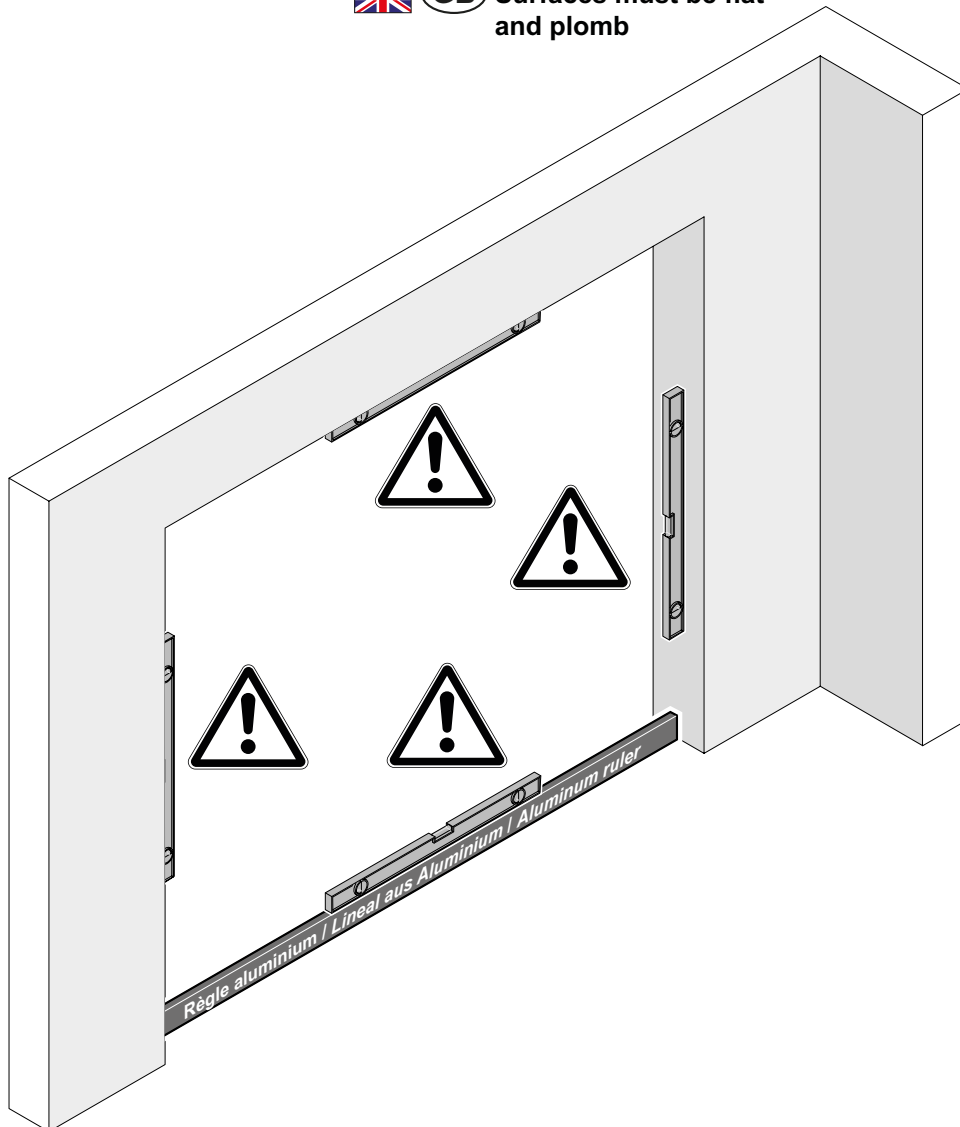

Oberkail

BIEN CHEZ SOI

Sékur

Notice de pose porte 2 vantaux monobloc Montageanleitung Drehflügeltür mit 2-Flügel Installation instructions 2-Leaf monobloc door

	Intérieure <i>Nach Innen</i> <i>To the inside</i>	Extérieure <i>Nach Außen</i> <i>To the outside</i>
Ouverture <i>Öffnungsrichtung</i> <i>Opening</i>	 <input type="checkbox"/> I	 <input type="checkbox"/> E
	Tunnel <i>In der Leibung</i> <i>In the reveal</i>	Applique <i>Hinter der Leibung</i> <i>Behind the reveal</i>
Pose <i>Montage Anschlag</i> <i>Mounting stop</i>	 <input type="checkbox"/> T	 <input type="checkbox"/> A
	Droite <i>Rechts</i> <i>Right</i>	Gauche <i>Links</i> <i>Left</i>
Tirant <i>Richtung Innen</i> <i>Direction inside</i>	 <input type="checkbox"/> D	 <input type="checkbox"/> G
Configuration / Konfiguration / Configuration :		
— — — — — ➔  Pages / Seiten / Pages 2-3		

1

-  (FR) Surfaces planes,
de niveau et d'aplomb
-  (DE) Flächen müssen eben
und lotrecht sein
-  (GB) Surfaces must be flat
and plumb

2

-  (FR) Surfaces planes,
de niveau et d'aplomb
-  (DE) Flächen müssen eben
und lotrecht sein
-  (GB) Surfaces must be flat
and plumb

3

4

x 6

8

16

17

18

L'autre entrée principale