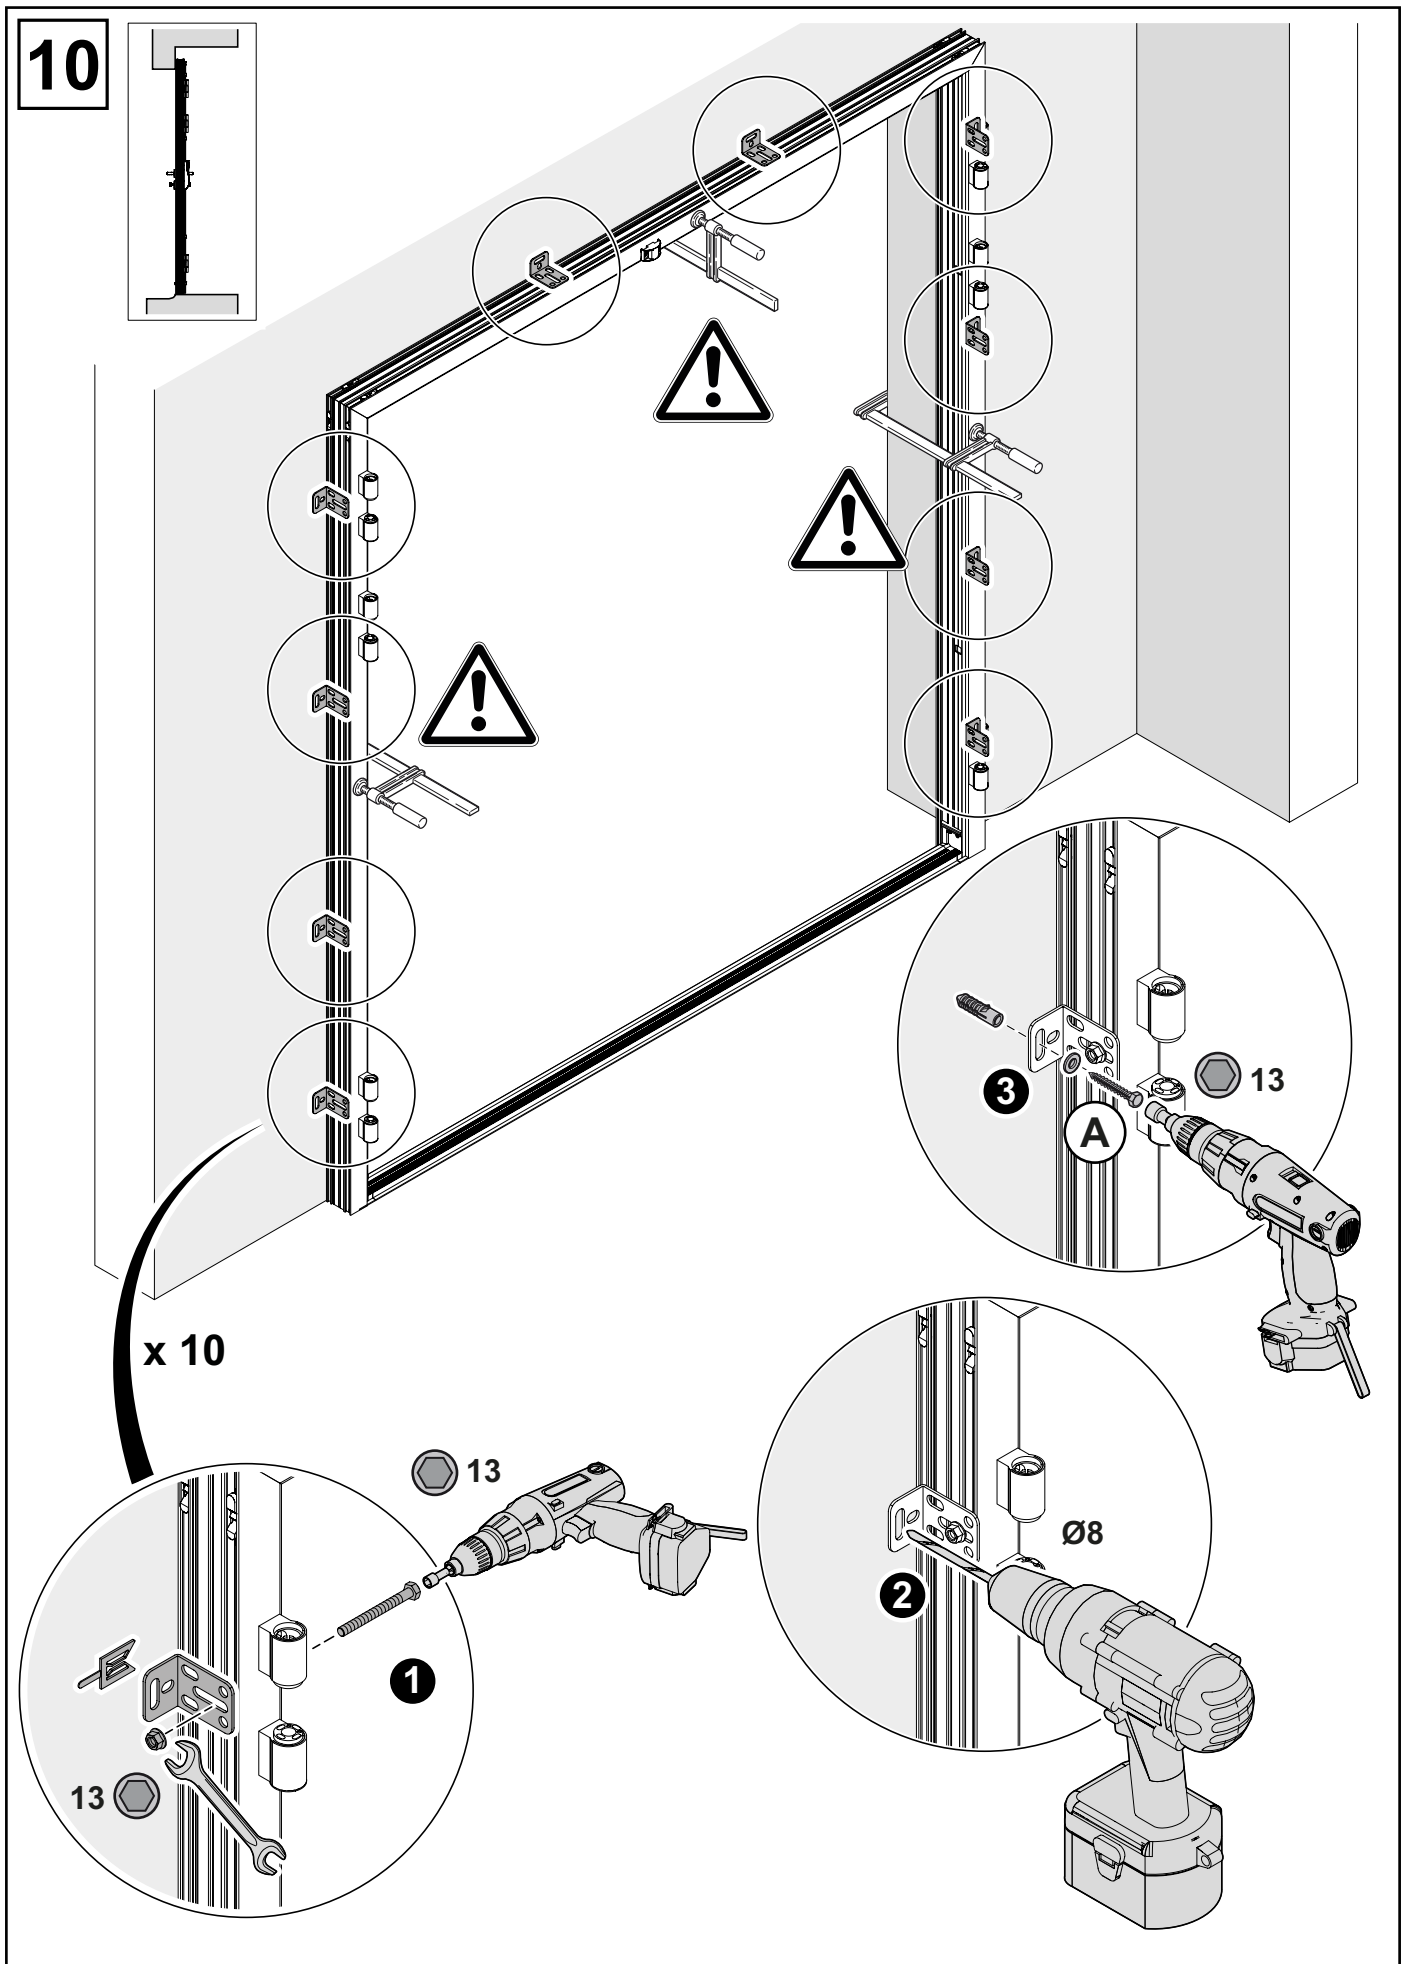

Oberkail

BIEN CHEZ SOI

Sékur

Notice de pose porte 2 vantaux monobloc Montageanleitung Drehflügeltür mit 2-Flügel Installation instructions 2-Leaf monobloc door

	Intérieure <i>Nach Innen</i> <i>To the inside</i>	Extérieure <i>Nach Außen</i> <i>To the outside</i>
Ouverture <i>Öffnungsrichtung</i> <i>Opening</i>	 <input type="checkbox"/> I	 <input type="checkbox"/> E
	Tunnel <i>In der Leibung</i> <i>In the reveal</i>	Applique <i>Hinter der Leibung</i> <i>Behind the reveal</i>
Pose <i>Montage Anschlag</i> <i>Mounting stop</i>	 <input type="checkbox"/> T	 <input type="checkbox"/> A
	Droite <i>Rechts</i> <i>Right</i>	Gauche <i>Links</i> <i>Left</i>
Tirant <i>Richtung Innen</i> <i>Direction inside</i>	 <input type="checkbox"/> D	 <input type="checkbox"/> G
Configuration / Konfiguration / Configuration :		
— — — — — ➔  Pages / Seiten / Pages 2-3		

1

-  (FR) Surfaces planes,
de niveau et d'aplomb
-  (DE) Flächen müssen eben
und lotrecht sein
-  (GB) Surfaces must be flat
and plumb

2

-  (FR) Surfaces planes,
de niveau et d'aplomb
-  (DE) Flächen müssen eben
und lotrecht sein
-  (GB) Surfaces must be flat
and plumb

3

4

x 6

8

16

17

18

L'autre entrée principale