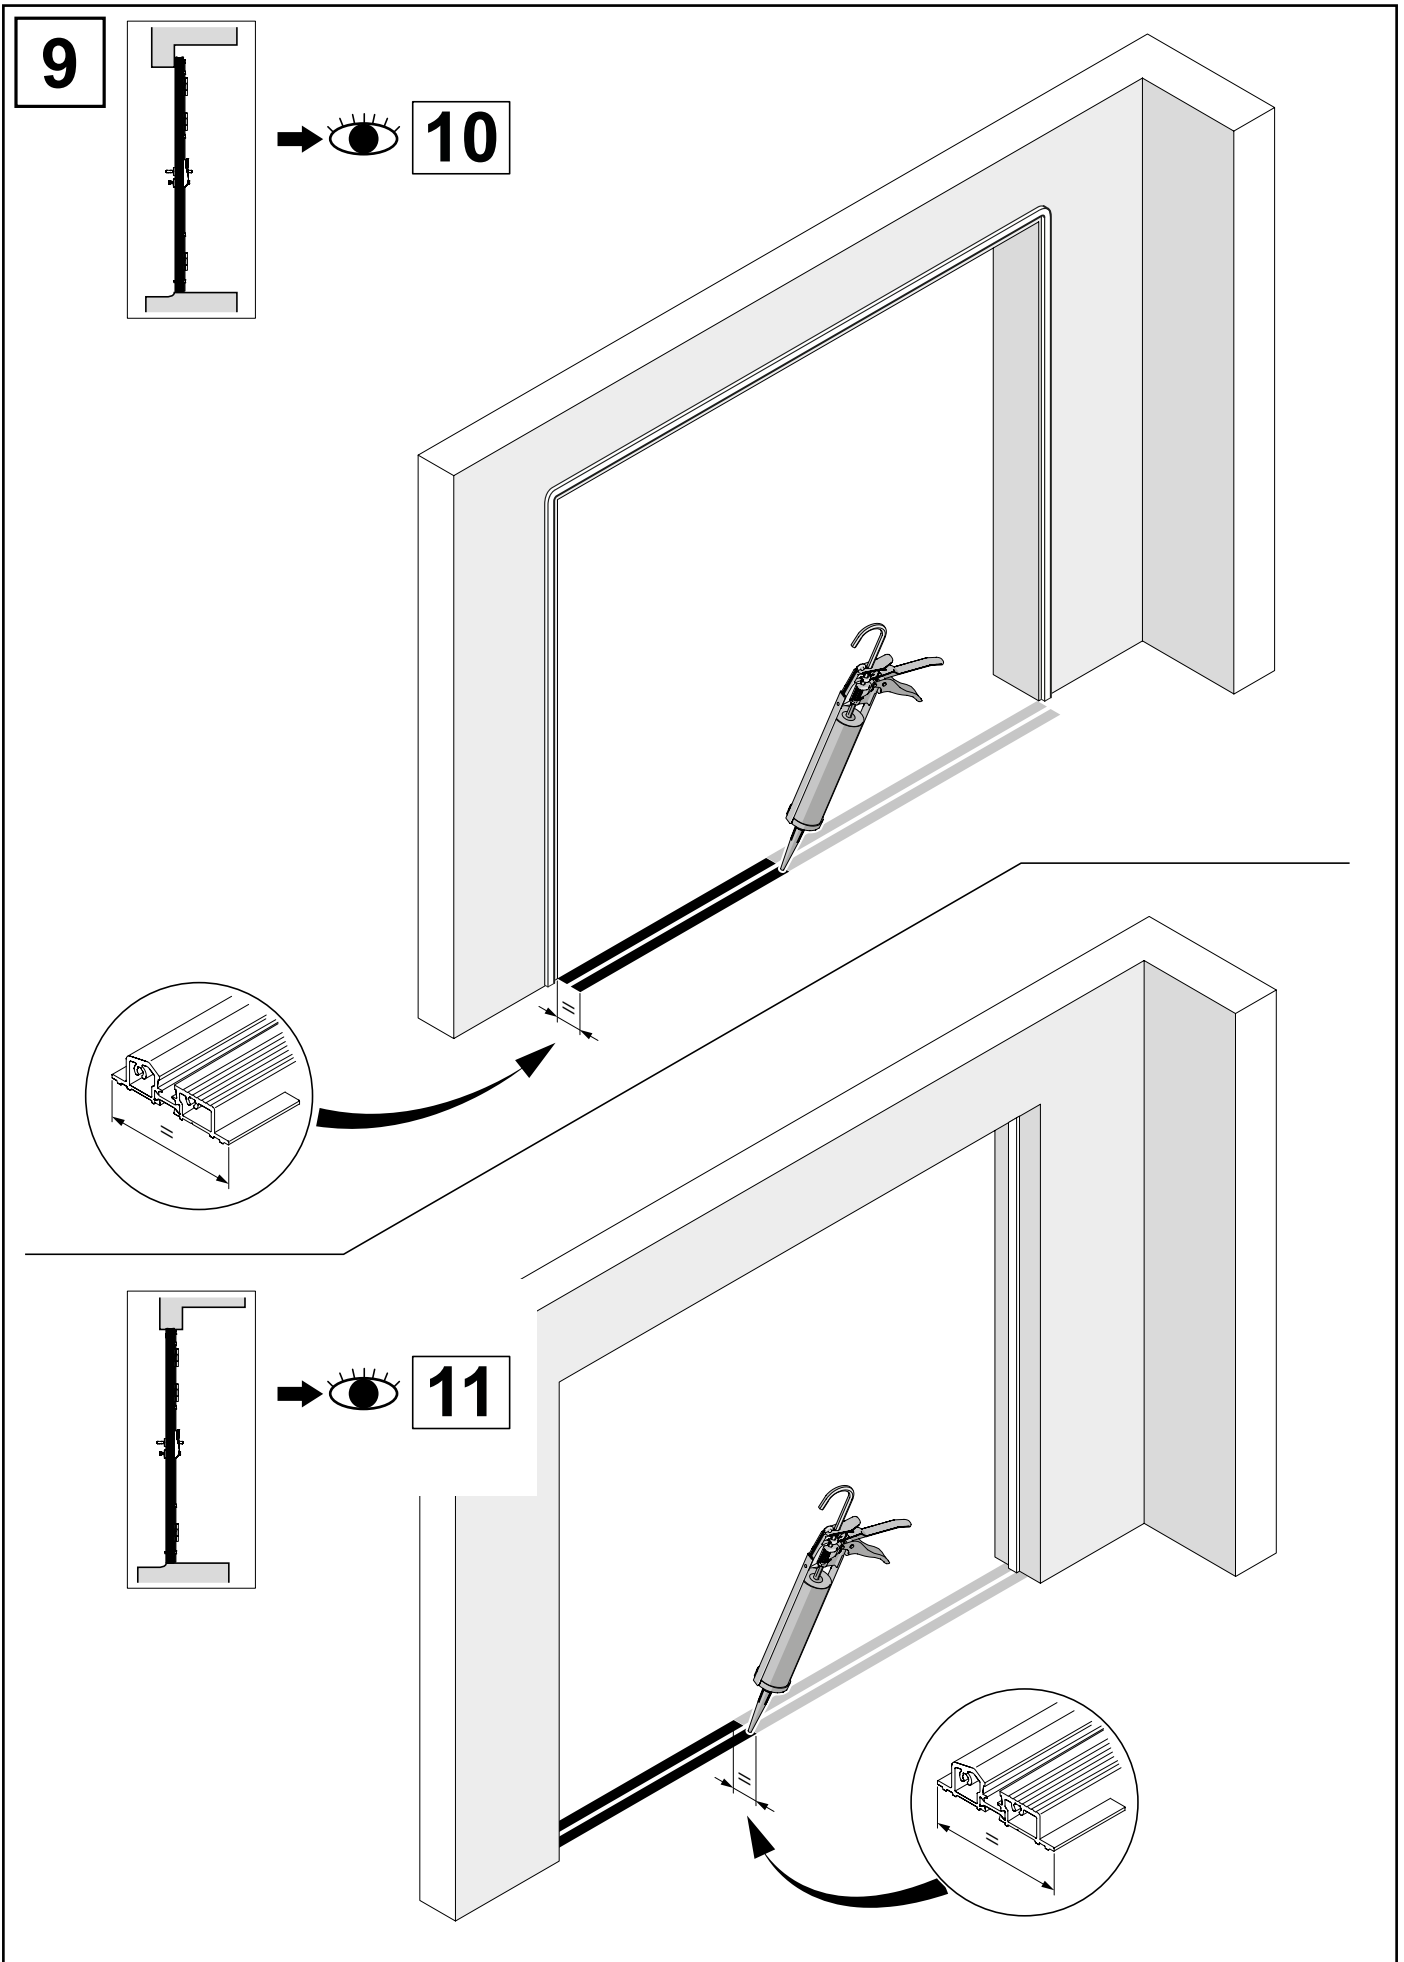

Oberkail

BIEN CHEZ SOI

Sékur

Notice de pose porte 2 vantaux monobloc Montageanleitung Drehflügeltür mit 2-Flügel Installation instructions 2-Leaf monobloc door

	Intérieure <i>Nach Innen</i> <i>To the inside</i>	Extérieure <i>Nach Außen</i> <i>To the outside</i>
Ouverture <i>Öffnungsrichtung</i> <i>Opening</i>	 <input type="checkbox"/> I	 <input type="checkbox"/> E
	Tunnel <i>In der Leibung</i> <i>In the reveal</i>	Applique <i>Hinter der Leibung</i> <i>Behind the reveal</i>
Pose <i>Montage Anschlag</i> <i>Mounting stop</i>	 <input type="checkbox"/> T	 <input type="checkbox"/> A
	Droite <i>Rechts</i> <i>Right</i>	Gauche <i>Links</i> <i>Left</i>
Tirant <i>Richtung Innen</i> <i>Direction inside</i>	 <input type="checkbox"/> D	 <input type="checkbox"/> G
Configuration / Konfiguration / Configuration :		
— — — — — ➔  Pages / Seiten / Pages 2-3		

1

-  (FR) Surfaces planes,
de niveau et d'aplomb
-  (DE) Flächen müssen eben
und lotrecht sein
-  (GB) Surfaces must be flat
and plumb

2

-  (FR) Surfaces planes,
de niveau et d'aplomb
-  (DE) Flächen müssen eben
und lotrecht sein
-  (GB) Surfaces must be flat
and plumb

3

4

x 6

8

16

17

18

L'autre entrée principale