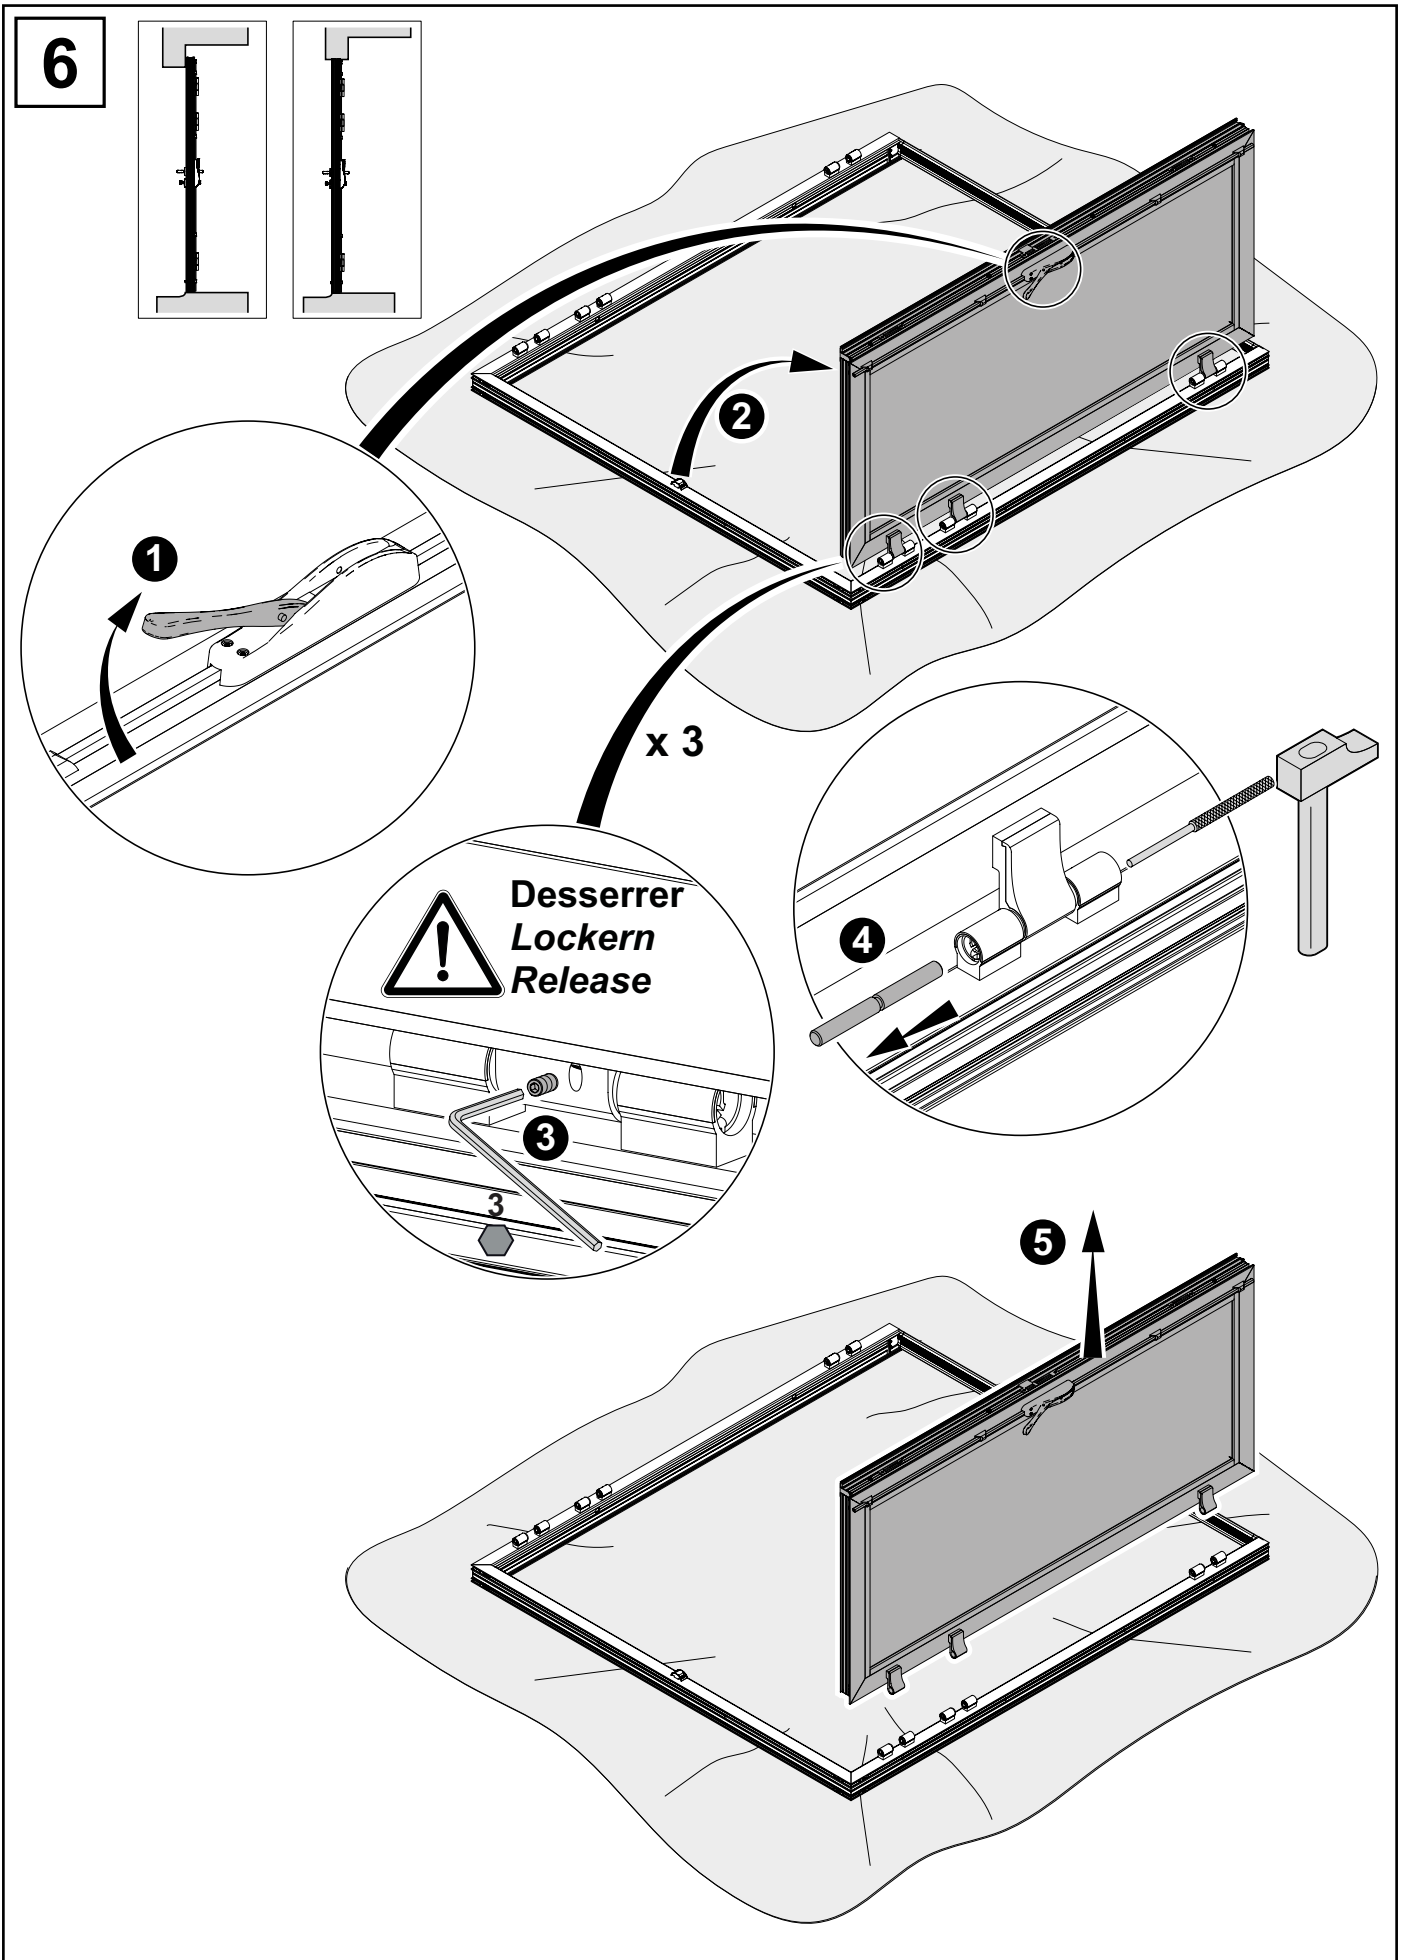

Oberkail

BIEN CHEZ SOI

Sékur

Notice de pose porte 2 vantaux monobloc Montageanleitung Drehflügeltür mit 2-Flügel Installation instructions 2-Leaf monobloc door

	Intérieure <i>Nach Innen</i> <i>To the inside</i>	Extérieure <i>Nach Außen</i> <i>To the outside</i>
Ouverture <i>Öffnungsrichtung</i> <i>Opening</i>	 <input type="checkbox"/> I	 <input type="checkbox"/> E
	Tunnel <i>In der Leibung</i> <i>In the reveal</i>	Applique <i>Hinter der Leibung</i> <i>Behind the reveal</i>
Pose <i>Montage Anschlag</i> <i>Mounting stop</i>	 <input type="checkbox"/> T	 <input type="checkbox"/> A
	Droite <i>Rechts</i> <i>Right</i>	Gauche <i>Links</i> <i>Left</i>
Tirant <i>Richtung Innen</i> <i>Direction inside</i>	 <input type="checkbox"/> D	 <input type="checkbox"/> G
Configuration / Konfiguration / Configuration :		
— — — — — ➔  Pages / Seiten / Pages 2-3		

1

-  (FR) Surfaces planes,
de niveau et d'aplomb
-  (DE) Flächen müssen eben
und lotrecht sein
-  (GB) Surfaces must be flat
and plumb

2

-  (FR) Surfaces planes,
de niveau et d'aplomb
-  (DE) Flächen müssen eben
und lotrecht sein
-  (GB) Surfaces must be flat
and plumb

3

4

x 6

8

16

17

18

L'autre entrée principale