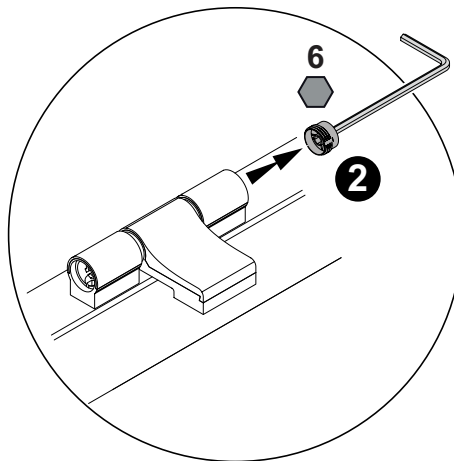

Oberkail

BIEN CHEZ SOI

Sékur

Notice de pose porte 2 vantaux monobloc Montageanleitung Drehflügeltür mit 2-Flügel Installation instructions 2-Leaf monobloc door

	Intérieure <i>Nach Innen</i> <i>To the inside</i>	Extérieure <i>Nach Außen</i> <i>To the outside</i>
Ouverture <i>Öffnungsrichtung</i> <i>Opening</i>	 <input type="checkbox"/> I	 <input type="checkbox"/> E
	Tunnel <i>In der Leibung</i> <i>In the reveal</i>	Applique <i>Hinter der Leibung</i> <i>Behind the reveal</i>
Pose <i>Montage Anschlag</i> <i>Mounting stop</i>	 <input type="checkbox"/> T	 <input type="checkbox"/> A
	Droite <i>Rechts</i> <i>Right</i>	Gauche <i>Links</i> <i>Left</i>
Tirant <i>Richtung Innen</i> <i>Direction inside</i>	 <input type="checkbox"/> D	 <input type="checkbox"/> G
Configuration / Konfiguration / Configuration :		
— — — — — ➔  Pages / Seiten / Pages 2-3		

1

-  (FR) Surfaces planes,
de niveau et d'aplomb
-  (DE) Flächen müssen eben
und lotrecht sein
-  (GB) Surfaces must be flat
and plumb

2

-  (FR) Surfaces planes,
de niveau et d'aplomb
-  (DE) Flächen müssen eben
und lotrecht sein
-  (GB) Surfaces must be flat
and plumb

3

4

x 6

8

16

17

18

L'autre entrée principale