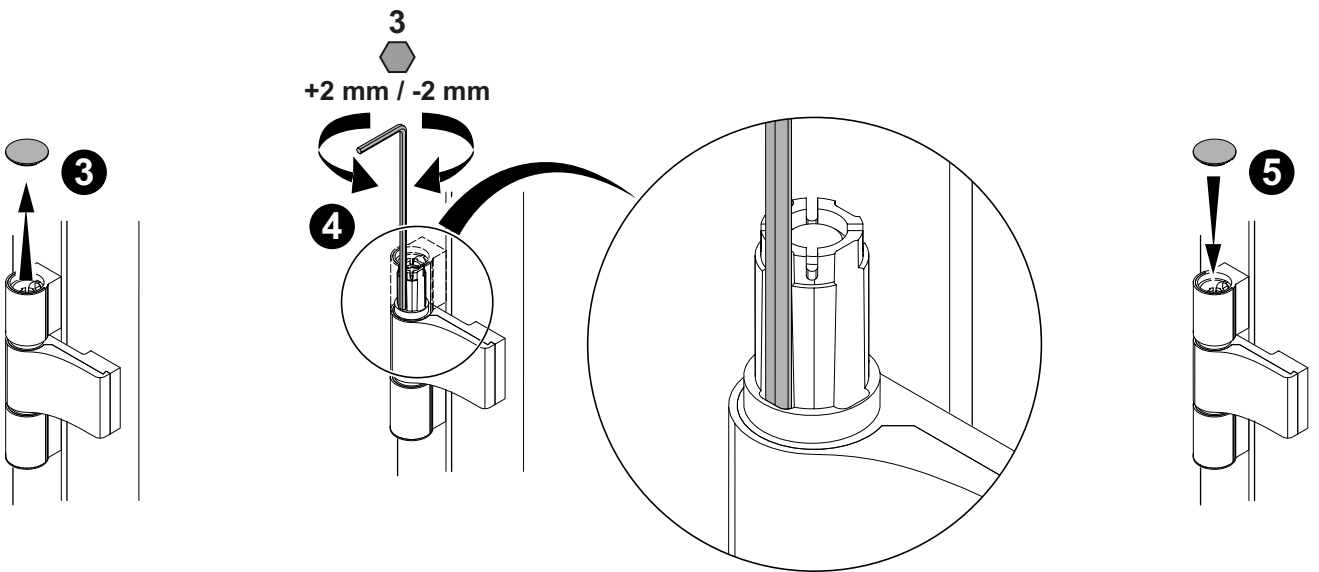

Oberkail

BIEN CHEZ SOI

Sékur

Notice de pose porte 2 vantaux monobloc Montageanleitung Drehflügeltür mit 2-Flügel Installation instructions 2-Leaf monobloc door

	Intérieure <i>Nach Innen</i> <i>To the inside</i>	Extérieure <i>Nach Außen</i> <i>To the outside</i>
Ouverture <i>Öffnungsrichtung</i> <i>Opening</i>	 <input type="checkbox"/> I	 <input type="checkbox"/> E
	Tunnel <i>In der Leibung</i> <i>In the reveal</i>	Applique <i>Hinter der Leibung</i> <i>Behind the reveal</i>
Pose <i>Montage Anschlag</i> <i>Mounting stop</i>	 <input type="checkbox"/> T	 <input type="checkbox"/> A
	Droite <i>Rechts</i> <i>Right</i>	Gauche <i>Links</i> <i>Left</i>
Tirant <i>Richtung Innen</i> <i>Direction inside</i>	 <input type="checkbox"/> D	 <input type="checkbox"/> G
Configuration / Konfiguration / Configuration :		
— — — — — ➔  Pages / Seiten / Pages 2-3		

3

4

x 6

8

16

17

18

L'autre entrée principale