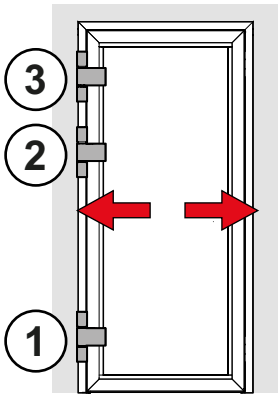

Oberkail

BIEN CHEZ SOI

Sékur

Notice de pose porte 2 vantaux monobloc Montageanleitung Drehflügeltür mit 2-Flügel Installation instructions 2-Leaf monobloc door

	Intérieure <i>Nach Innen</i> <i>To the inside</i>	Extérieure <i>Nach Außen</i> <i>To the outside</i>
Ouverture <i>Öffnungsrichtung</i> <i>Opening</i>	 <input type="checkbox"/> I	 <input type="checkbox"/> E
	Tunnel <i>In der Leibung</i> <i>In the reveal</i>	Applique <i>Hinter der Leibung</i> <i>Behind the reveal</i>
Pose <i>Montage Anschlag</i> <i>Mounting stop</i>	 <input type="checkbox"/> T	 <input type="checkbox"/> A
	Droite <i>Rechts</i> <i>Right</i>	Gauche <i>Links</i> <i>Left</i>
Tirant <i>Richtung Innen</i> <i>Direction inside</i>	 <input type="checkbox"/> D	 <input type="checkbox"/> G
Configuration / Konfiguration / Configuration :		
— — — — — ➔  Pages / Seiten / Pages 2-3		

3

4

x 6

8

16

17

18

L'autre entrée principale