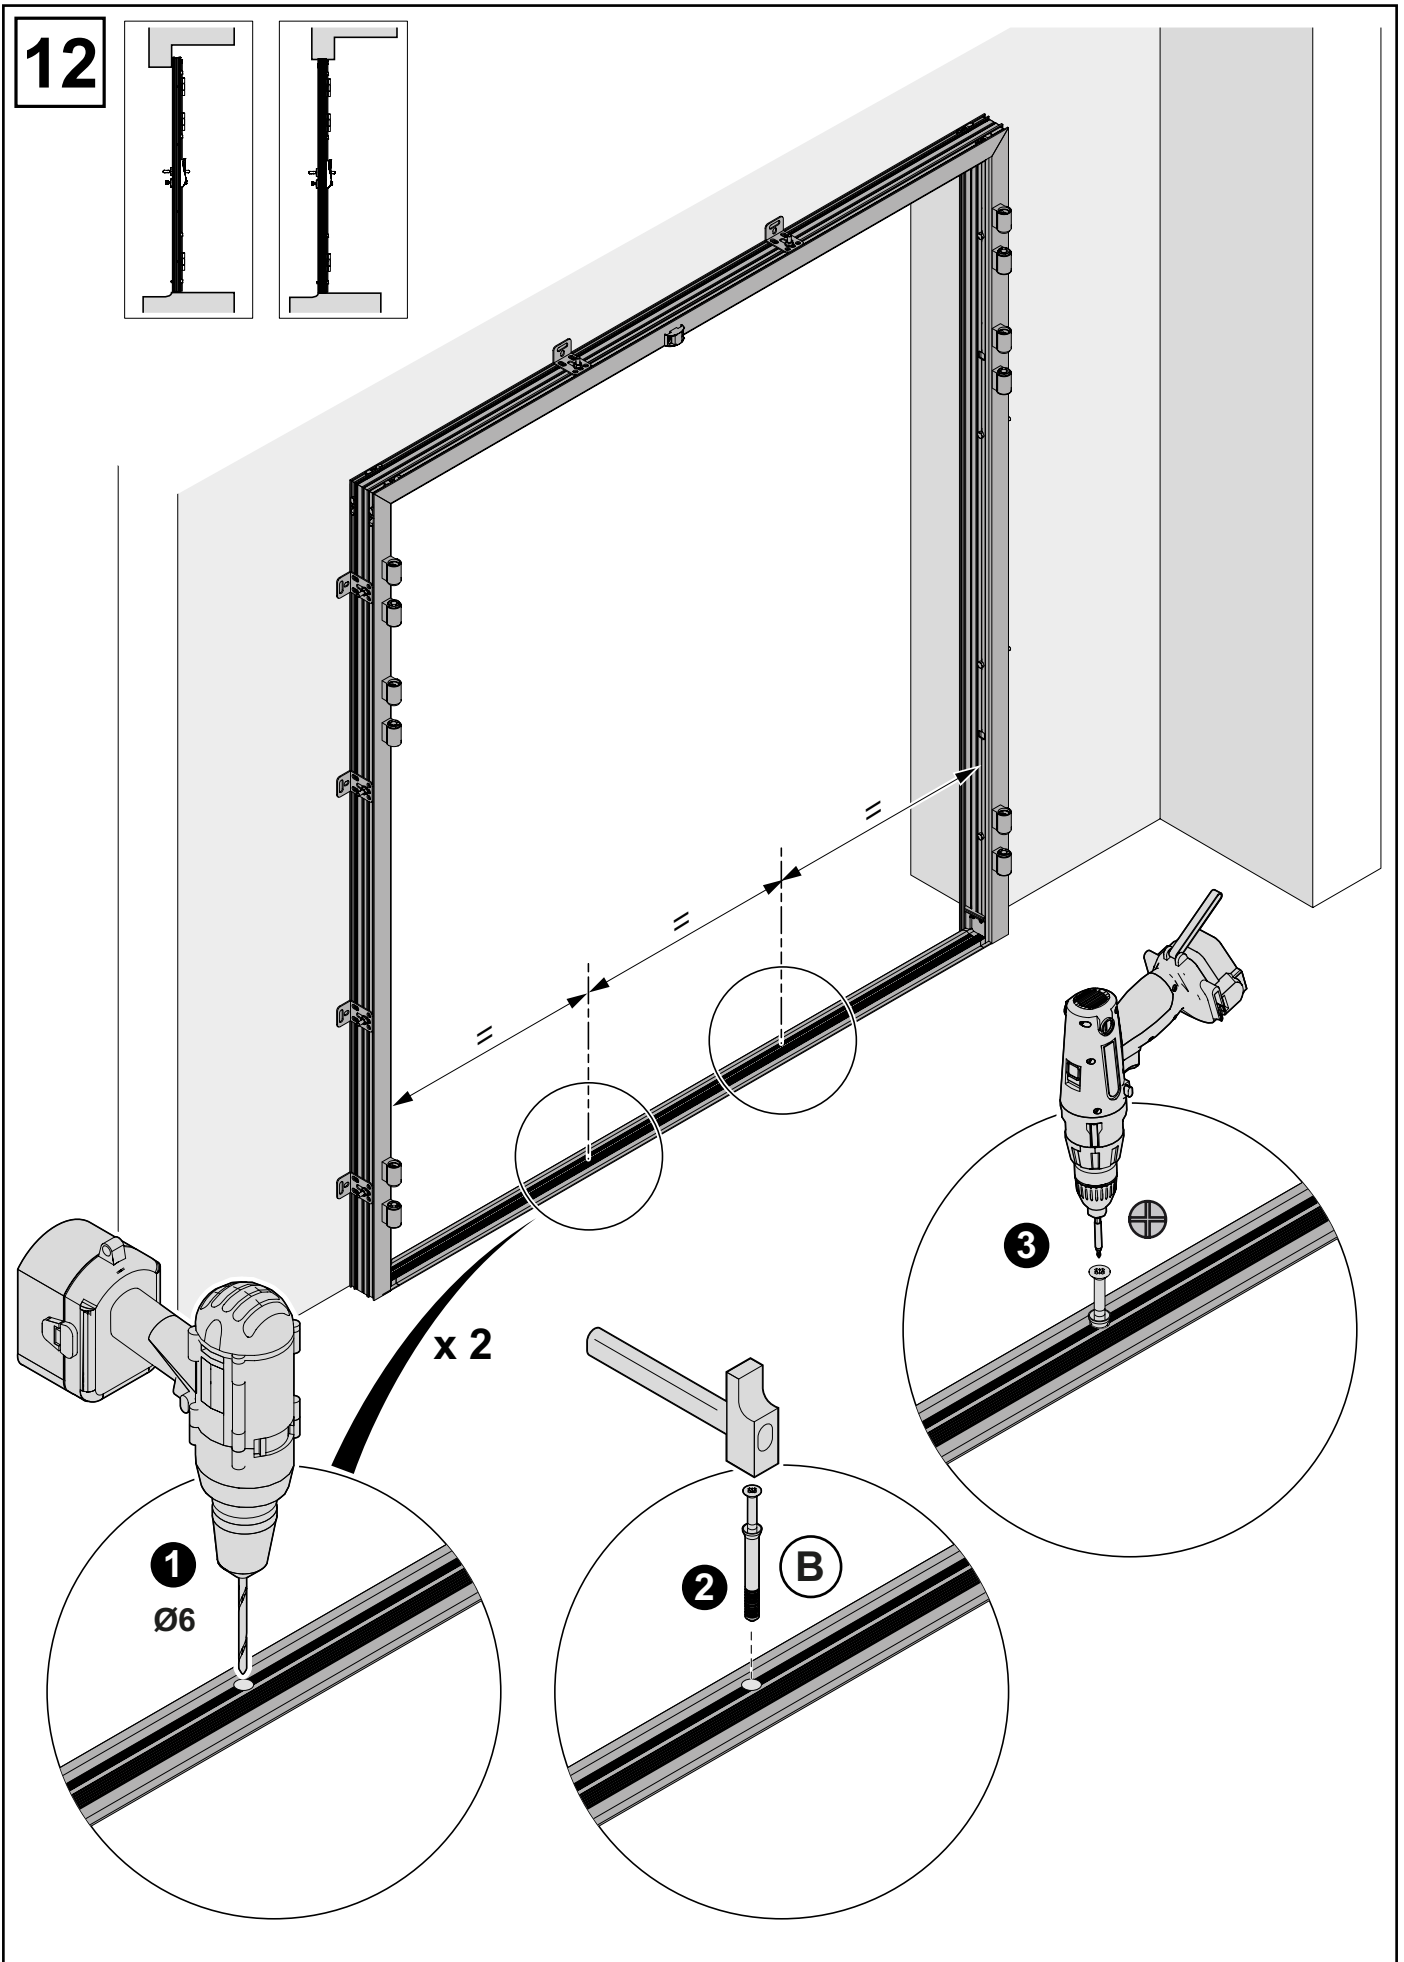

Oberkail

BIEN CHEZ SOI

Sékur

Notice de pose porte 2 vantaux monobloc Montageanleitung Drehflügeltür mit 2-Flügel Installation instructions 2-Leaf monobloc door

	Intérieure <i>Nach Innen</i> <i>To the inside</i>	Extérieure <i>Nach Außen</i> <i>To the outside</i>
Ouverture <i>Öffnungsrichtung</i> <i>Opening</i>	 <input type="checkbox"/> I	 <input type="checkbox"/> E
	Tunnel <i>In der Leibung</i> <i>In the reveal</i>	Applique <i>Hinter der Leibung</i> <i>Behind the reveal</i>
Pose <i>Montage Anschlag</i> <i>Mounting stop</i>	 <input type="checkbox"/> T	 <input type="checkbox"/> A
	Droite <i>Rechts</i> <i>Right</i>	Gauche <i>Links</i> <i>Left</i>
Tirant <i>Richtung Innen</i> <i>Direction inside</i>	 <input type="checkbox"/> D	 <input type="checkbox"/> G
Configuration / Konfiguration / Configuration :		
— — — — — ➔  Pages / Seiten / Pages 2-3		

1

-  (FR) Surfaces planes,
de niveau et d'aplomb
-  (DE) Flächen müssen eben
und lotrecht sein
-  (GB) Surfaces must be flat
and plumb

2

-  (FR) Surfaces planes,
de niveau et d'aplomb
-  (DE) Flächen müssen eben
und lotrecht sein
-  (GB) Surfaces must be flat
and plumb

3

4

x 6

8

16

17

18

L'autre entrée principale