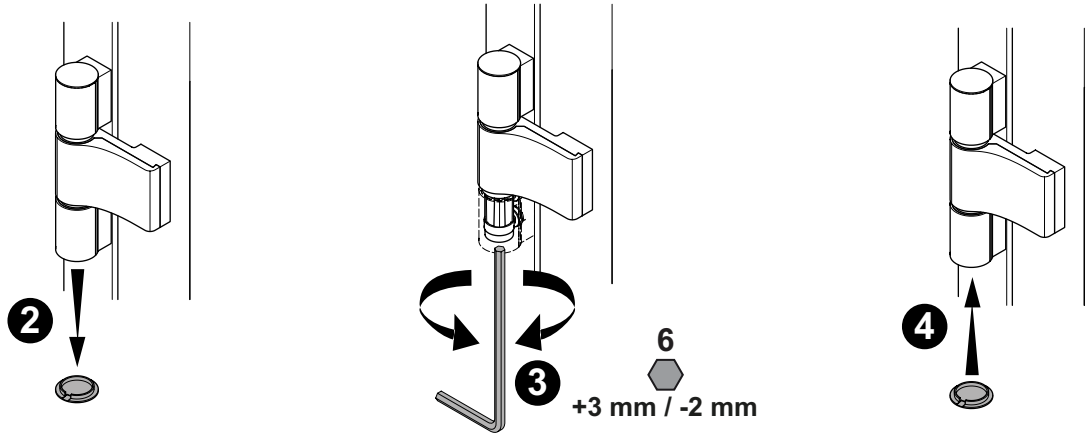

Oberkail

BIEN CHEZ SOI

Sékur

Notice de pose porte 2 vantaux monobloc Montageanleitung Drehflügeltür mit 2-Flügel Installation instructions 2-Leaf monobloc door

	Intérieure <i>Nach Innen</i> <i>To the inside</i>	Extérieure <i>Nach Außen</i> <i>To the outside</i>
Ouverture <i>Öffnungsrichtung</i> <i>Opening</i>	 <input type="checkbox"/> I	 <input type="checkbox"/> E
	Tunnel <i>In der Leibung</i> <i>In the reveal</i>	Applique <i>Hinter der Leibung</i> <i>Behind the reveal</i>
Pose <i>Montage Anschlag</i> <i>Mounting stop</i>	 <input type="checkbox"/> T	 <input type="checkbox"/> A
	Droite <i>Rechts</i> <i>Right</i>	Gauche <i>Links</i> <i>Left</i>
Tirant <i>Richtung Innen</i> <i>Direction inside</i>	 <input type="checkbox"/> D	 <input type="checkbox"/> G
Configuration / Konfiguration / Configuration :		
— — — — — ➔  Pages / Seiten / Pages 2-3		

3

4

x 6

8

16

17

18

L'autre entrée principale