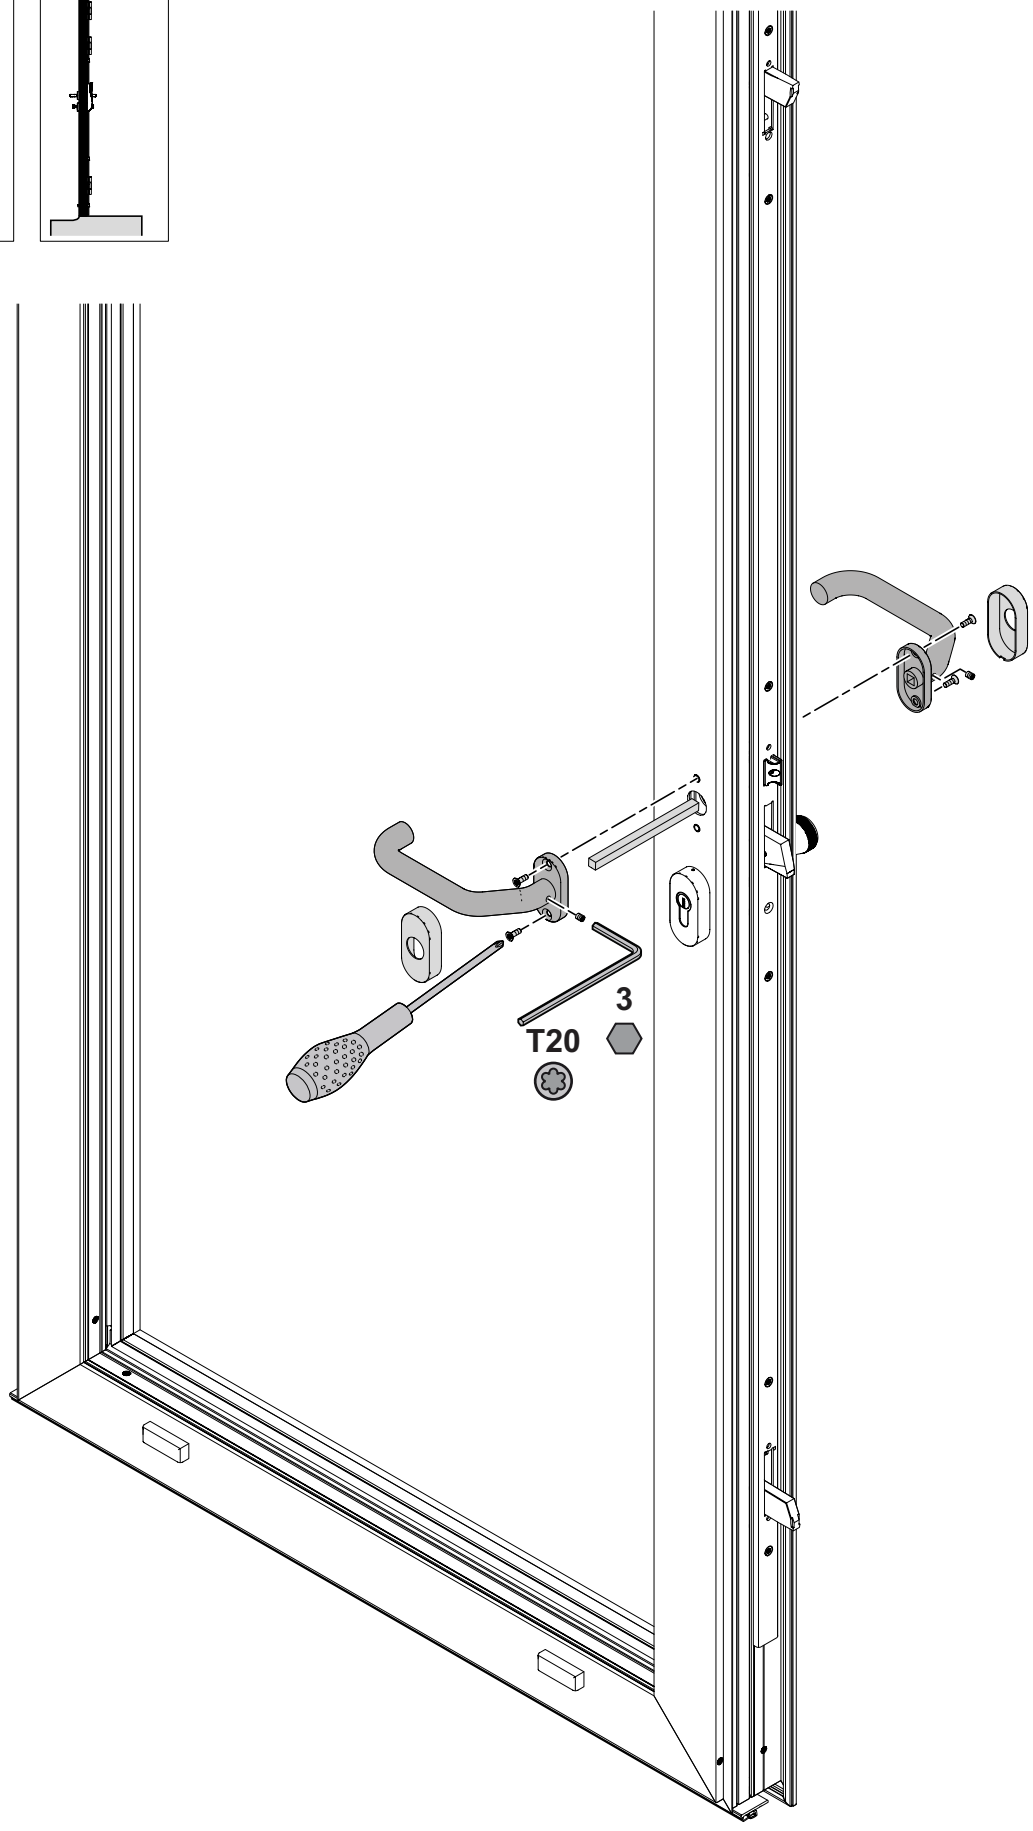

Oberkail

BIEN CHEZ SOI

Sékur

Notice de pose porte 2 vantaux monobloc Montageanleitung Drehflügeltür mit 2-Flügel Installation instructions 2-Leaf monobloc door

	Intérieure <i>Nach Innen</i> <i>To the inside</i>	Extérieure <i>Nach Außen</i> <i>To the outside</i>
Ouverture <i>Öffnungsrichtung</i> <i>Opening</i>	 <input type="checkbox"/> I	 <input type="checkbox"/> E
	Tunnel <i>In der Leibung</i> <i>In the reveal</i>	Applique <i>Hinter der Leibung</i> <i>Behind the reveal</i>
Pose <i>Montage Anschlag</i> <i>Mounting stop</i>	 <input type="checkbox"/> T	 <input type="checkbox"/> A
	Droite <i>Rechts</i> <i>Right</i>	Gauche <i>Links</i> <i>Left</i>
Tirant <i>Richtung Innen</i> <i>Direction inside</i>	 <input type="checkbox"/> D	 <input type="checkbox"/> G
Configuration / Konfiguration / Configuration :		
— — — — — ➔  Pages / Seiten / Pages 2-3		

1

-  (FR) Surfaces planes,
de niveau et d'aplomb
-  (DE) Flächen müssen eben
und lotrecht sein
-  (GB) Surfaces must be flat
and plumb

2

-  (FR) Surfaces planes,
de niveau et d'aplomb
-  (DE) Flächen müssen eben
und lotrecht sein
-  (GB) Surfaces must be flat
and plumb

3

4

x 6

8

16

17

18

L'autre entrée principale