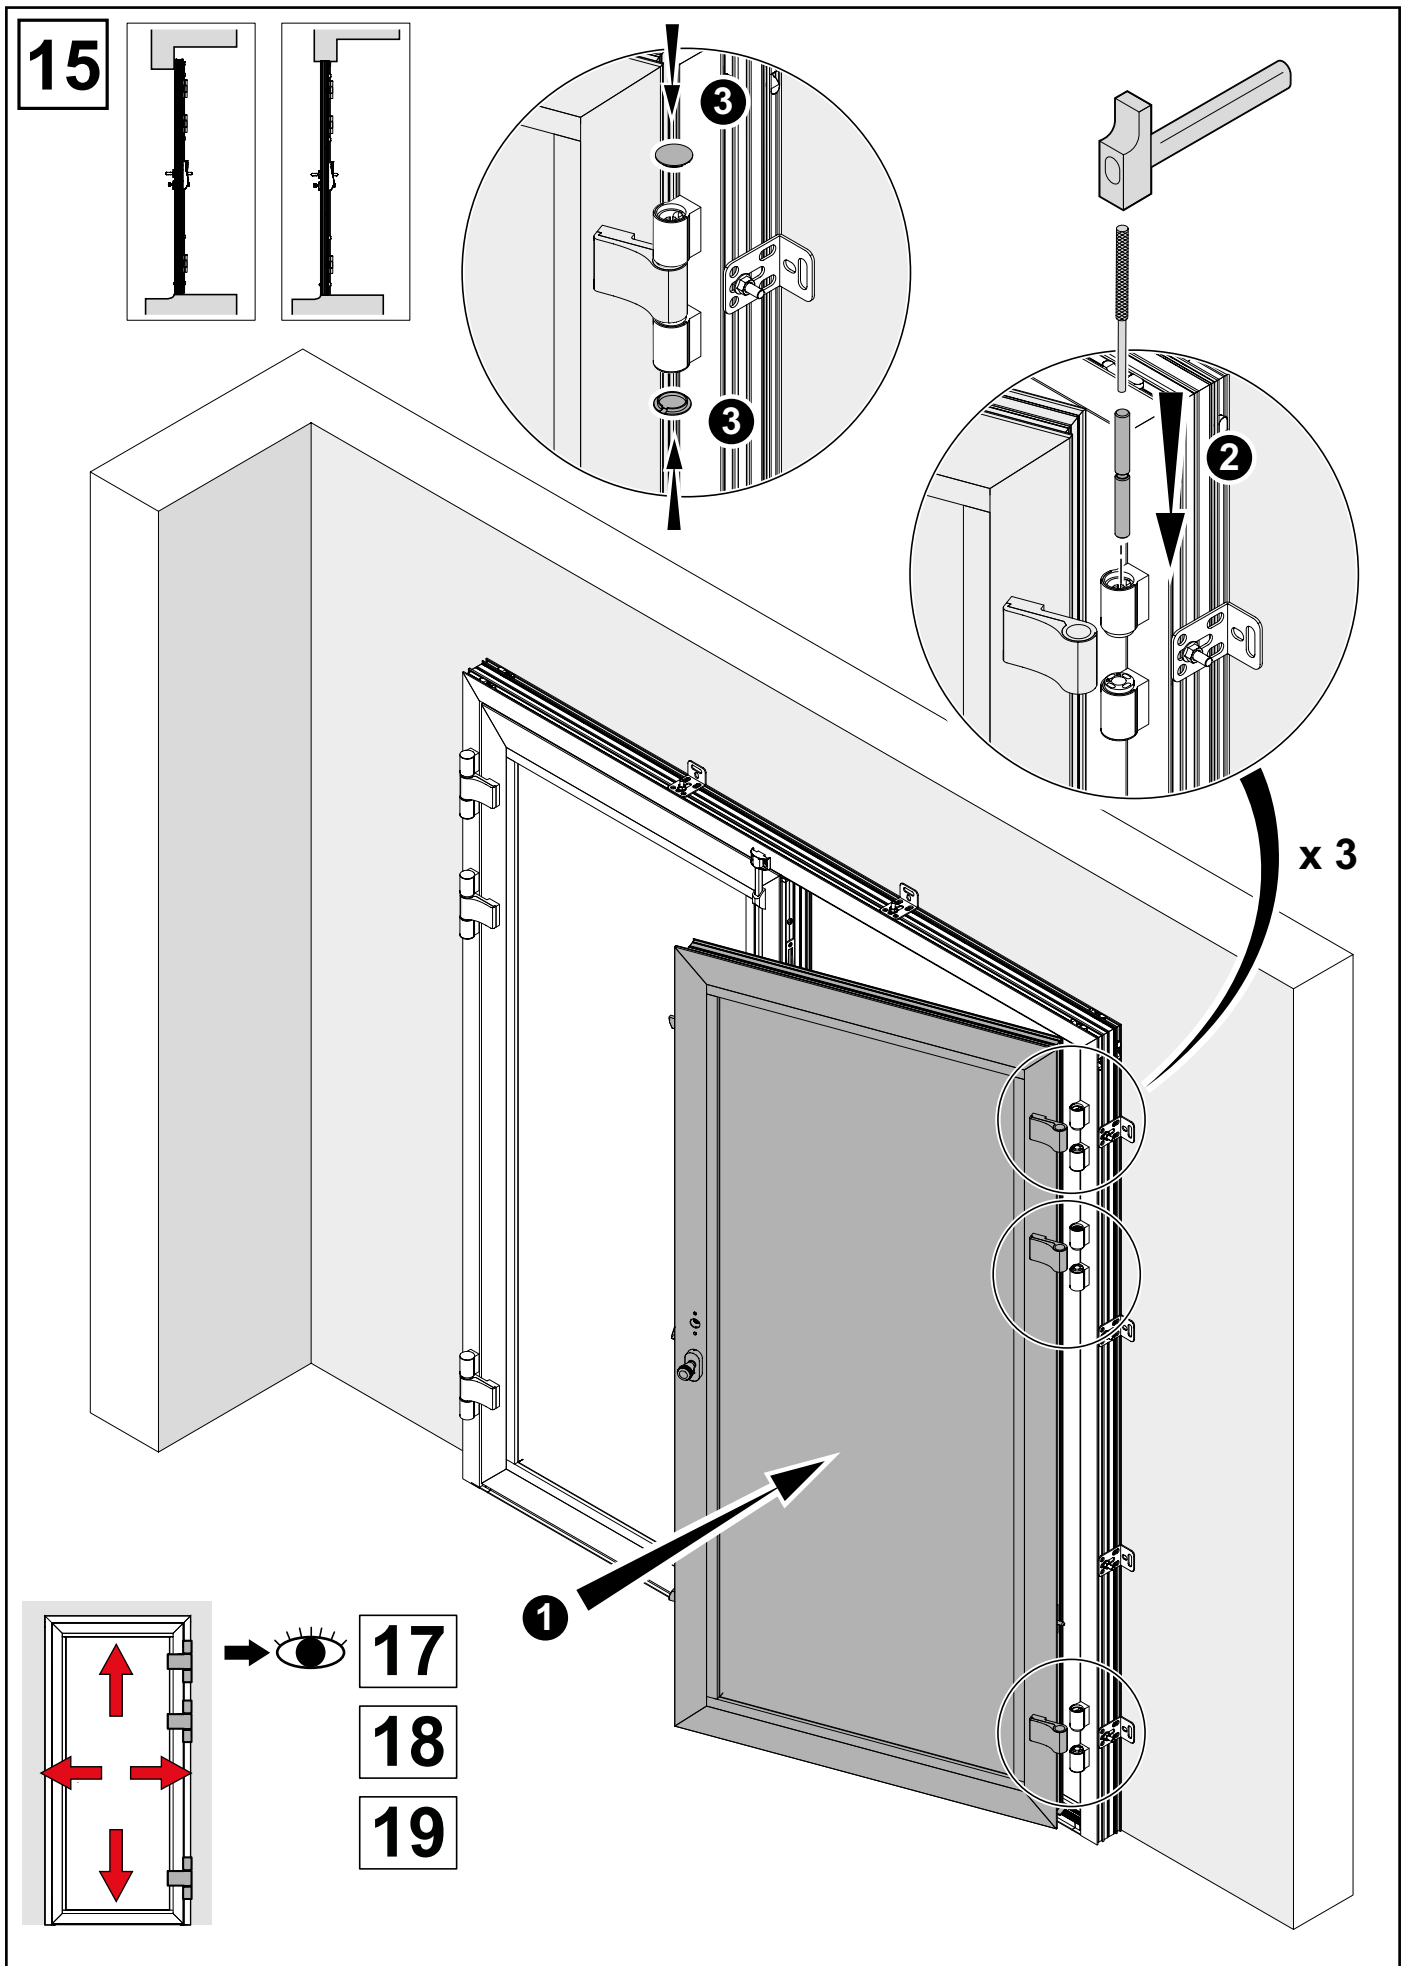

Oberkail

BIEN CHEZ SOI

Sékur

Notice de pose porte 2 vantaux monobloc Montageanleitung Drehflügeltür mit 2-Flügel Installation instructions 2-Leaf monobloc door

	Intérieure <i>Nach Innen</i> <i>To the inside</i>	Extérieure <i>Nach Außen</i> <i>To the outside</i>
Ouverture <i>Öffnungsrichtung</i> <i>Opening</i>	 <input type="checkbox"/> I	 <input type="checkbox"/> E
	Tunnel <i>In der Leibung</i> <i>In the reveal</i>	Applique <i>Hinter der Leibung</i> <i>Behind the reveal</i>
Pose <i>Montage Anschlag</i> <i>Mounting stop</i>	 <input type="checkbox"/> T	 <input type="checkbox"/> A
	Droite <i>Rechts</i> <i>Right</i>	Gauche <i>Links</i> <i>Left</i>
Tirant <i>Richtung Innen</i> <i>Direction inside</i>	 <input type="checkbox"/> D	 <input type="checkbox"/> G
Configuration / Konfiguration / Configuration :		
— — — — — ➔  Pages / Seiten / Pages 2-3		

1

-  (FR) Surfaces planes,
de niveau et d'aplomb
-  (DE) Flächen müssen eben
und lotrecht sein
-  (GB) Surfaces must be flat
and plumb

2

-  (FR) Surfaces planes,
de niveau et d'aplomb
-  (DE) Flächen müssen eben
und lotrecht sein
-  (GB) Surfaces must be flat
and plumb

3

4

x 6

8

16

17

18

L'autre entrée principale