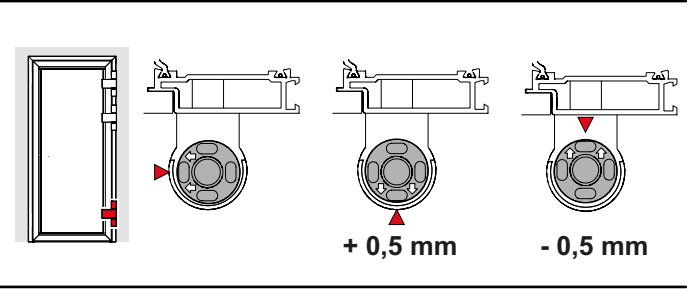

Oberkail

BIEN CHEZ SOI

Sékur

Notice de pose porte 2 vantaux monobloc Montageanleitung Drehflügeltür mit 2-Flügel Installation instructions 2-Leaf monobloc door

	Intérieure <i>Nach Innen</i> <i>To the inside</i>	Extérieure <i>Nach Außen</i> <i>To the outside</i>
Ouverture <i>Öffnungsrichtung</i> <i>Opening</i>	 <input type="checkbox"/> I	 <input type="checkbox"/> E
	Tunnel <i>In der Leibung</i> <i>In the reveal</i>	Applique <i>Hinter der Leibung</i> <i>Behind the reveal</i>
Pose <i>Montage Anschlag</i> <i>Mounting stop</i>	 <input type="checkbox"/> T	 <input type="checkbox"/> A
	Droite <i>Rechts</i> <i>Right</i>	Gauche <i>Links</i> <i>Left</i>
Tirant <i>Richtung Innen</i> <i>Direction inside</i>	 <input type="checkbox"/> D	 <input type="checkbox"/> G
Configuration / Konfiguration / Configuration :		
— — — — — ➔  Pages / Seiten / Pages 2-3		

3

4

x 6

8

16

17

18

L'autre entrée principale