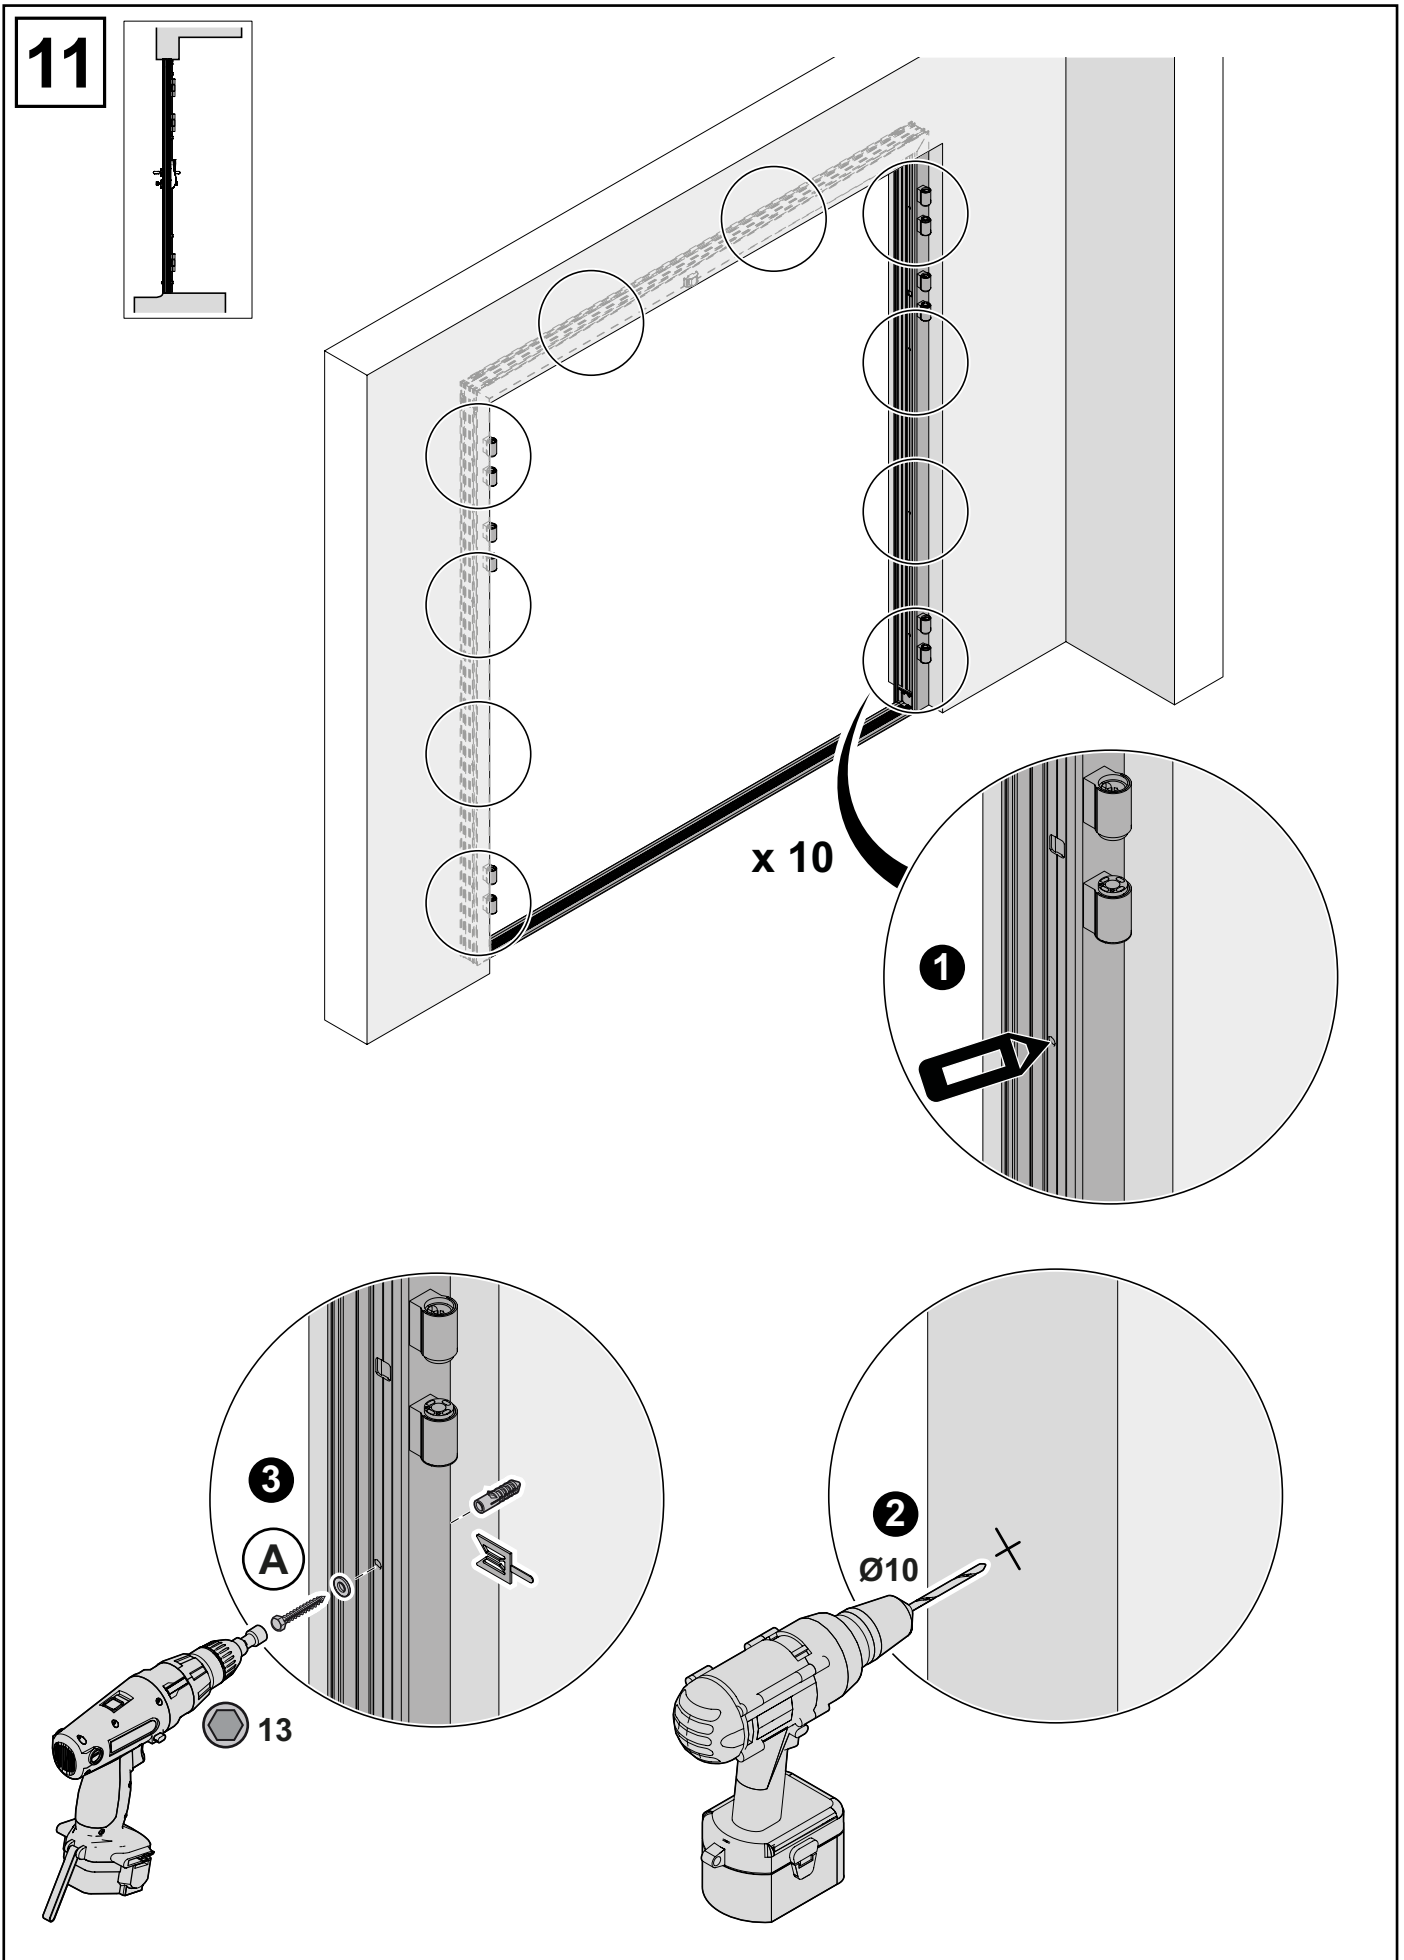

Oberkail

BIEN CHEZ SOI

Sékur

Notice de pose porte 2 vantaux monobloc Montageanleitung Drehflügeltür mit 2-Flügel Installation instructions 2-Leaf monobloc door

	Intérieure <i>Nach Innen</i> <i>To the inside</i>	Extérieure <i>Nach Außen</i> <i>To the outside</i>
Ouverture <i>Öffnungsrichtung</i> <i>Opening</i>	 <input type="checkbox"/> I	 <input type="checkbox"/> E
	Tunnel <i>In der Leibung</i> <i>In the reveal</i>	Applique <i>Hinter der Leibung</i> <i>Behind the reveal</i>
Pose <i>Montage Anschlag</i> <i>Mounting stop</i>	 <input type="checkbox"/> T	 <input type="checkbox"/> A
	Droite <i>Rechts</i> <i>Right</i>	Gauche <i>Links</i> <i>Left</i>
Tirant <i>Richtung Innen</i> <i>Direction inside</i>	 <input type="checkbox"/> D	 <input type="checkbox"/> G
Configuration / Konfiguration / Configuration :		
— — — — — ➔  Pages / Seiten / Pages 2-3		

3

4

x 6

8

16

17

18

L'autre entrée principale