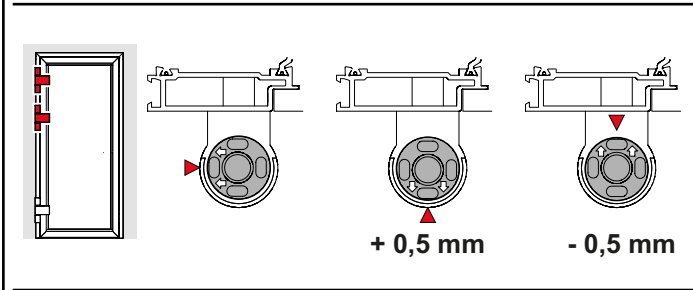

Oberkail

BIEN CHEZ SOI

Sékur

Notice de pose porte 2 vantaux monobloc Montageanleitung Drehflügeltür mit 2-Flügel Installation instructions 2-Leaf monobloc door

	Intérieure <i>Nach Innen</i> <i>To the inside</i>	Extérieure <i>Nach Außen</i> <i>To the outside</i>
Ouverture <i>Öffnungsrichtung</i> <i>Opening</i>	 <input type="checkbox"/> I	 <input type="checkbox"/> E
	Tunnel <i>In der Leibung</i> <i>In the reveal</i>	Applique <i>Hinter der Leibung</i> <i>Behind the reveal</i>
Pose <i>Montage Anschlag</i> <i>Mounting stop</i>	 <input type="checkbox"/> T	 <input type="checkbox"/> A
	Droite <i>Rechts</i> <i>Right</i>	Gauche <i>Links</i> <i>Left</i>
Tirant <i>Richtung Innen</i> <i>Direction inside</i>	 <input type="checkbox"/> D	 <input type="checkbox"/> G
Configuration / Konfiguration / Configuration :		
— — — — — ➔  Pages / Seiten / Pages 2-3		

3

4

x 6

8

16

17

18

L'autre entrée principale