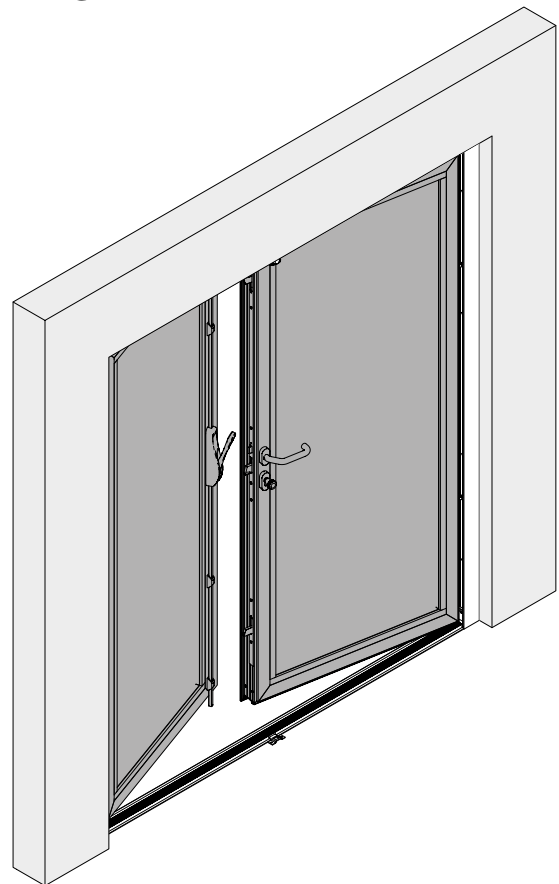

Oberkail

BIEN CHEZ SOI

Sékur

Notice de pose porte 2 vantaux monobloc Montageanleitung Drehflügeltür mit 2-Flügel Installation instructions 2-Leaf monobloc door

	Intérieure <i>Nach Innen</i> <i>To the inside</i>	Extérieure <i>Nach Außen</i> <i>To the outside</i>
Ouverture <i>Öffnungsrichtung</i> <i>Opening</i>	 <input type="checkbox"/> I	 <input type="checkbox"/> E
	Tunnel <i>In der Leibung</i> <i>In the reveal</i>	Applique <i>Hinter der Leibung</i> <i>Behind the reveal</i>
Pose <i>Montage Anschlag</i> <i>Mounting stop</i>	 <input type="checkbox"/> T	 <input type="checkbox"/> A
	Droite <i>Rechts</i> <i>Right</i>	Gauche <i>Links</i> <i>Left</i>
Tirant <i>Richtung Innen</i> <i>Direction inside</i>	 <input type="checkbox"/> D	 <input type="checkbox"/> G
Configuration / Konfiguration / Configuration :		
— — — — — ➔  Pages / Seiten / Pages 2-3		

1

-  (FR) Surfaces planes,
de niveau et d'aplomb
-  (DE) Flächen müssen eben
und lotrecht sein
-  (GB) Surfaces must be flat
and plumb

2

-  (FR) Surfaces planes,
de niveau et d'aplomb
-  (DE) Flächen müssen eben
und lotrecht sein
-  (GB) Surfaces must be flat
and plumb

3

4

x 6

8

16

17

18

L'autre entrée principale