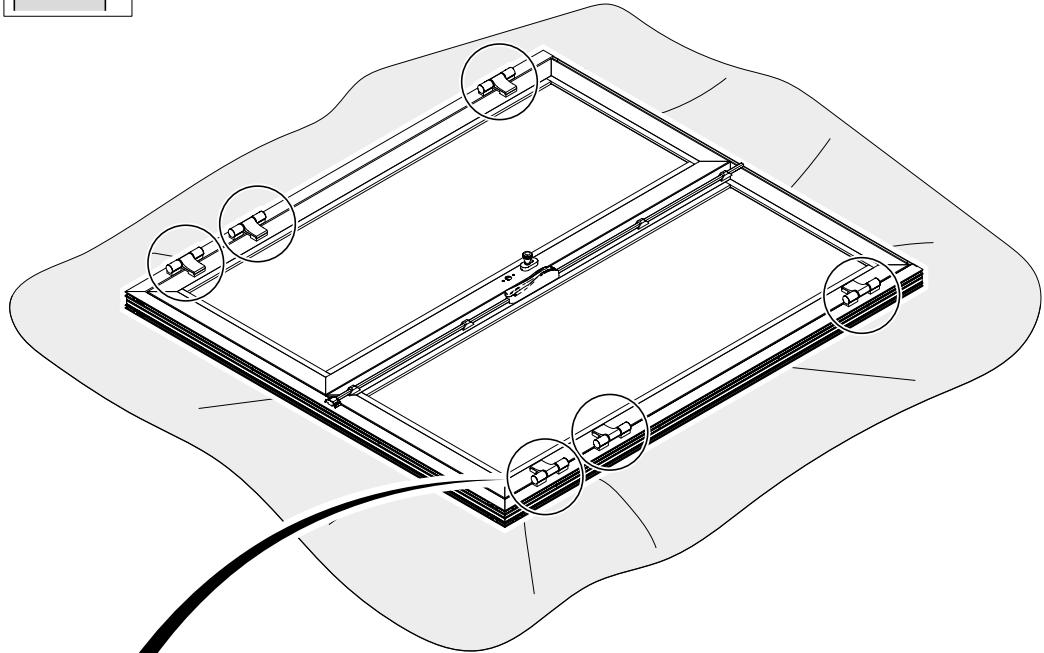

Oberkail

BIEN CHEZ SOI

Sékur

Notice de pose porte 2 vantaux monobloc Montageanleitung Drehflügeltür mit 2-Flügel Installation instructions 2-Leaf monobloc door

	Intérieure <i>Nach Innen</i> <i>To the inside</i>	Extérieure <i>Nach Außen</i> <i>To the outside</i>
Ouverture <i>Öffnungsrichtung</i> <i>Opening</i>	 <input type="checkbox"/> I	 <input type="checkbox"/> E
	Tunnel <i>In der Leibung</i> <i>In the reveal</i>	Applique <i>Hinter der Leibung</i> <i>Behind the reveal</i>
Pose <i>Montage Anschlag</i> <i>Mounting stop</i>	 <input type="checkbox"/> T	 <input type="checkbox"/> A
	Droite <i>Rechts</i> <i>Right</i>	Gauche <i>Links</i> <i>Left</i>
Tirant <i>Richtung Innen</i> <i>Direction inside</i>	 <input type="checkbox"/> D	 <input type="checkbox"/> G
Configuration / Konfiguration / Configuration :		
— — — — — ➔  Pages / Seiten / Pages 2-3		

1

-  (FR) Surfaces planes,
de niveau et d'aplomb
-  (DE) Flächen müssen eben
und lotrecht sein
-  (GB) Surfaces must be flat
and plumb

2

-  (FR) Surfaces planes,
de niveau et d'aplomb
-  (DE) Flächen müssen eben
und lotrecht sein
-  (GB) Surfaces must be flat
and plumb

3

4

x 6

8

16

17

18

L'autre entrée principale