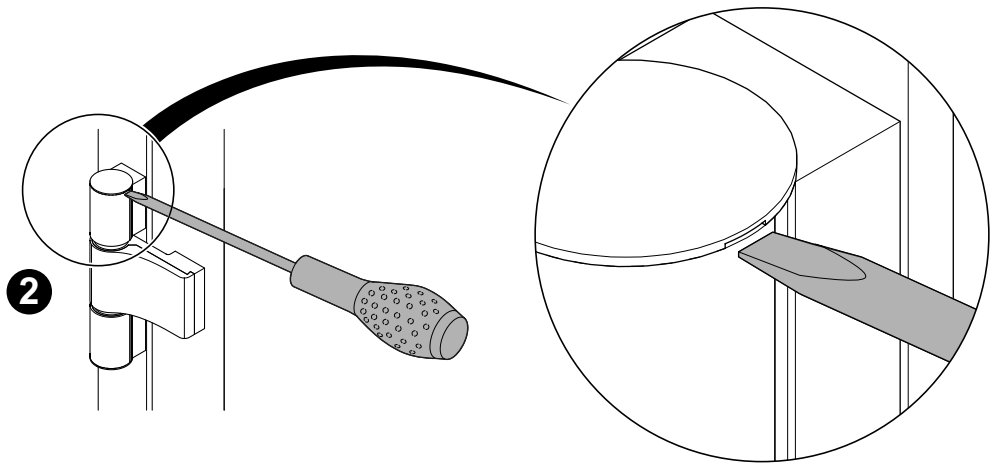

Oberkail

BIEN CHEZ SOI

Sékur

Notice de pose porte 2 vantaux monobloc Montageanleitung Drehflügeltür mit 2-Flügel Installation instructions 2-Leaf monobloc door

	Intérieure <i>Nach Innen</i> <i>To the inside</i>	Extérieure <i>Nach Außen</i> <i>To the outside</i>
Ouverture <i>Öffnungsrichtung</i> <i>Opening</i>	 <input type="checkbox"/> I	 <input type="checkbox"/> E
	Tunnel <i>In der Leibung</i> <i>In the reveal</i>	Applique <i>Hinter der Leibung</i> <i>Behind the reveal</i>
Pose <i>Montage Anschlag</i> <i>Mounting stop</i>	 <input type="checkbox"/> T	 <input type="checkbox"/> A
	Droite <i>Rechts</i> <i>Right</i>	Gauche <i>Links</i> <i>Left</i>
Tirant <i>Richtung Innen</i> <i>Direction inside</i>	 <input type="checkbox"/> D	 <input type="checkbox"/> G
Configuration / Konfiguration / Configuration :		
— — — — — ➔  Pages / Seiten / Pages 2-3		

3

4

x 6

8

16

17

18

L'autre entrée principale