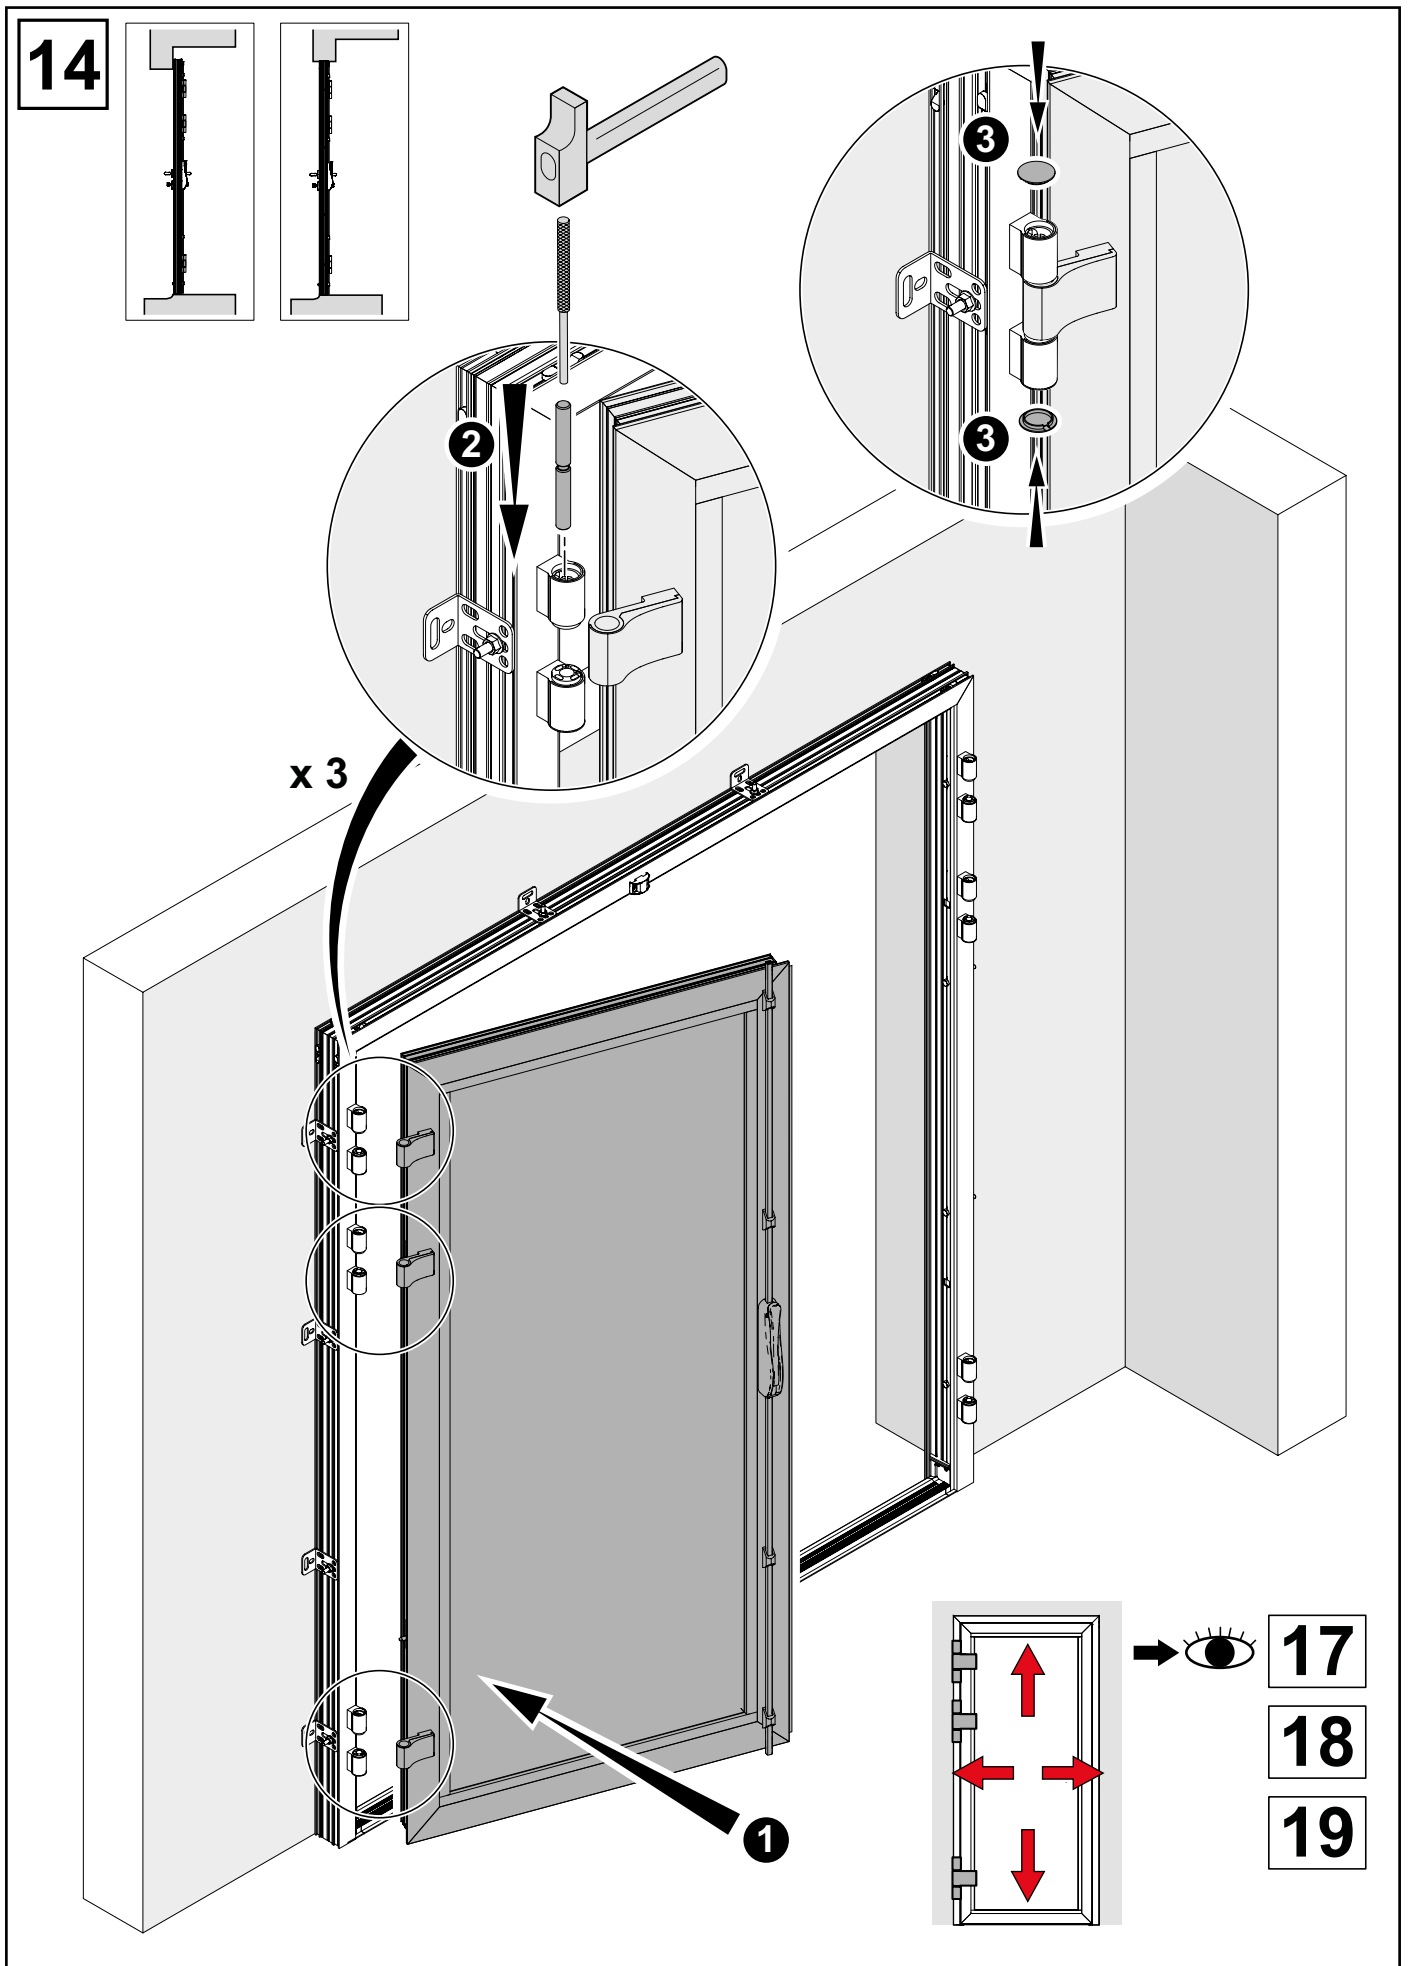

Oberkail

BIEN CHEZ SOI

Sékur

Notice de pose porte 2 vantaux monobloc Montageanleitung Drehflügeltür mit 2-Flügel Installation instructions 2-Leaf monobloc door

	Intérieure <i>Nach Innen</i> <i>To the inside</i>	Extérieure <i>Nach Außen</i> <i>To the outside</i>
Ouverture <i>Öffnungsrichtung</i> <i>Opening</i>	 <input type="checkbox"/> I	 <input type="checkbox"/> E
	Tunnel <i>In der Leibung</i> <i>In the reveal</i>	Applique <i>Hinter der Leibung</i> <i>Behind the reveal</i>
Pose <i>Montage Anschlag</i> <i>Mounting stop</i>	 <input type="checkbox"/> T	 <input type="checkbox"/> A
	Droite <i>Rechts</i> <i>Right</i>	Gauche <i>Links</i> <i>Left</i>
Tirant <i>Richtung Innen</i> <i>Direction inside</i>	 <input type="checkbox"/> D	 <input type="checkbox"/> G
Configuration / Konfiguration / Configuration :		
— — — — — ➔  Pages / Seiten / Pages 2-3		

1

-  (FR) Surfaces planes,
de niveau et d'aplomb
-  (DE) Flächen müssen eben
und lotrecht sein
-  (GB) Surfaces must be flat
and plumb

2

-  (FR) Surfaces planes,
de niveau et d'aplomb
-  (DE) Flächen müssen eben
und lotrecht sein
-  (GB) Surfaces must be flat
and plumb

3

4

x 6

8

16

17

18

L'autre entrée principale