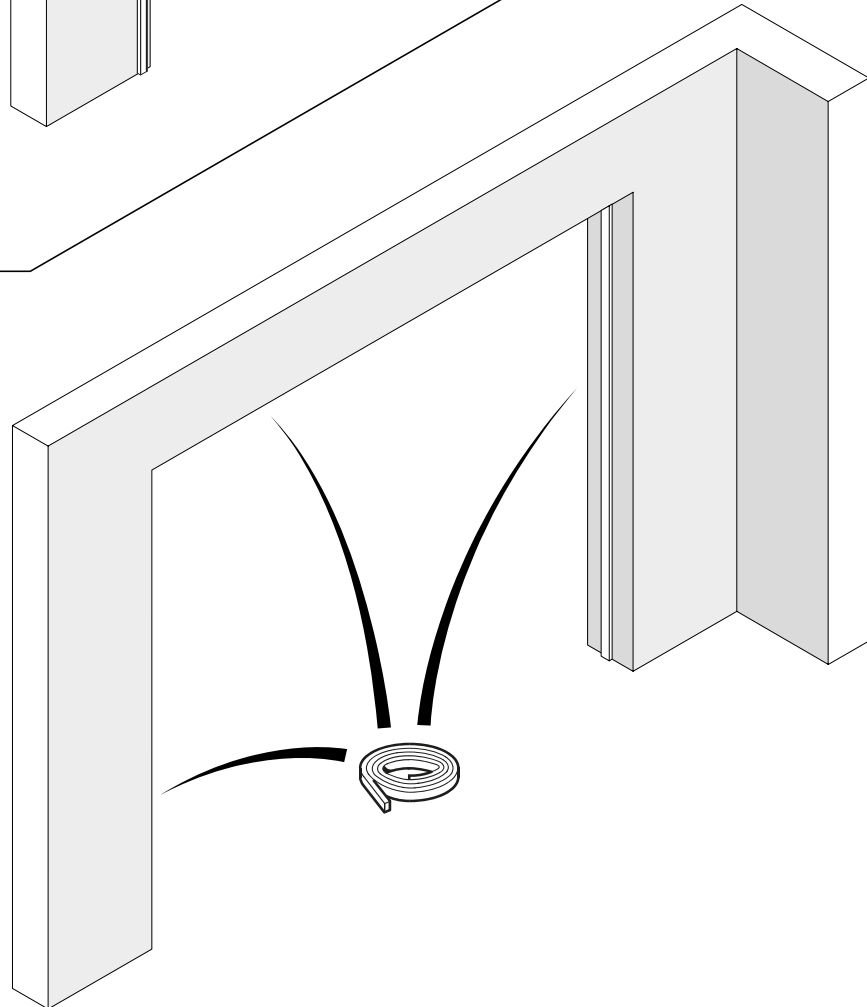

Oberkail

BIEN CHEZ SOI

Sékur

Notice de pose porte 2 vantaux monobloc Montageanleitung Drehflügeltür mit 2-Flügel Installation instructions 2-Leaf monobloc door

	Intérieure <i>Nach Innen</i> <i>To the inside</i>	Extérieure <i>Nach Außen</i> <i>To the outside</i>
Ouverture <i>Öffnungsrichtung</i> <i>Opening</i>	 <input type="checkbox"/> I	 <input type="checkbox"/> E
	Tunnel <i>In der Leibung</i> <i>In the reveal</i>	Applique <i>Hinter der Leibung</i> <i>Behind the reveal</i>
Pose <i>Montage Anschlag</i> <i>Mounting stop</i>	 <input type="checkbox"/> T	 <input type="checkbox"/> A
	Droite <i>Rechts</i> <i>Right</i>	Gauche <i>Links</i> <i>Left</i>
Tirant <i>Richtung Innen</i> <i>Direction inside</i>	 <input type="checkbox"/> D	 <input type="checkbox"/> G
Configuration / Konfiguration / Configuration :		
— — — — — ➔  Pages / Seiten / Pages 2-3		

1

-  (FR) Surfaces planes,
de niveau et d'aplomb
-  (DE) Flächen müssen eben
und lotrecht sein
-  (GB) Surfaces must be flat
and plumb

2

-  (FR) Surfaces planes,
de niveau et d'aplomb
-  (DE) Flächen müssen eben
und lotrecht sein
-  (GB) Surfaces must be flat
and plumb

3

4

x 6

8

16

17

18

L'autre entrée principale