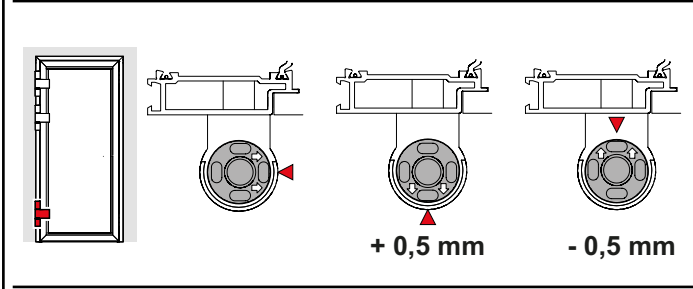

Oberkail

BIEN CHEZ SOI

Sékur

Notice de pose porte 2 vantaux monobloc Montageanleitung Drehflügeltür mit 2-Flügel Installation instructions 2-Leaf monobloc door

	Intérieure <i>Nach Innen</i> <i>To the inside</i>	Extérieure <i>Nach Außen</i> <i>To the outside</i>
Ouverture <i>Öffnungsrichtung</i> <i>Opening</i>	 <input type="checkbox"/> I	 <input type="checkbox"/> E
	Tunnel <i>In der Leibung</i> <i>In the reveal</i>	Applique <i>Hinter der Leibung</i> <i>Behind the reveal</i>
Pose <i>Montage Anschlag</i> <i>Mounting stop</i>	 <input type="checkbox"/> T	 <input type="checkbox"/> A
	Droite <i>Rechts</i> <i>Right</i>	Gauche <i>Links</i> <i>Left</i>
Tirant <i>Richtung Innen</i> <i>Direction inside</i>	 <input type="checkbox"/> D	 <input type="checkbox"/> G
Configuration / Konfiguration / Configuration :		
— — — — — ➔  Pages / Seiten / Pages 2-3		

3

4

x 6

8

16

17

18

L'autre entrée principale