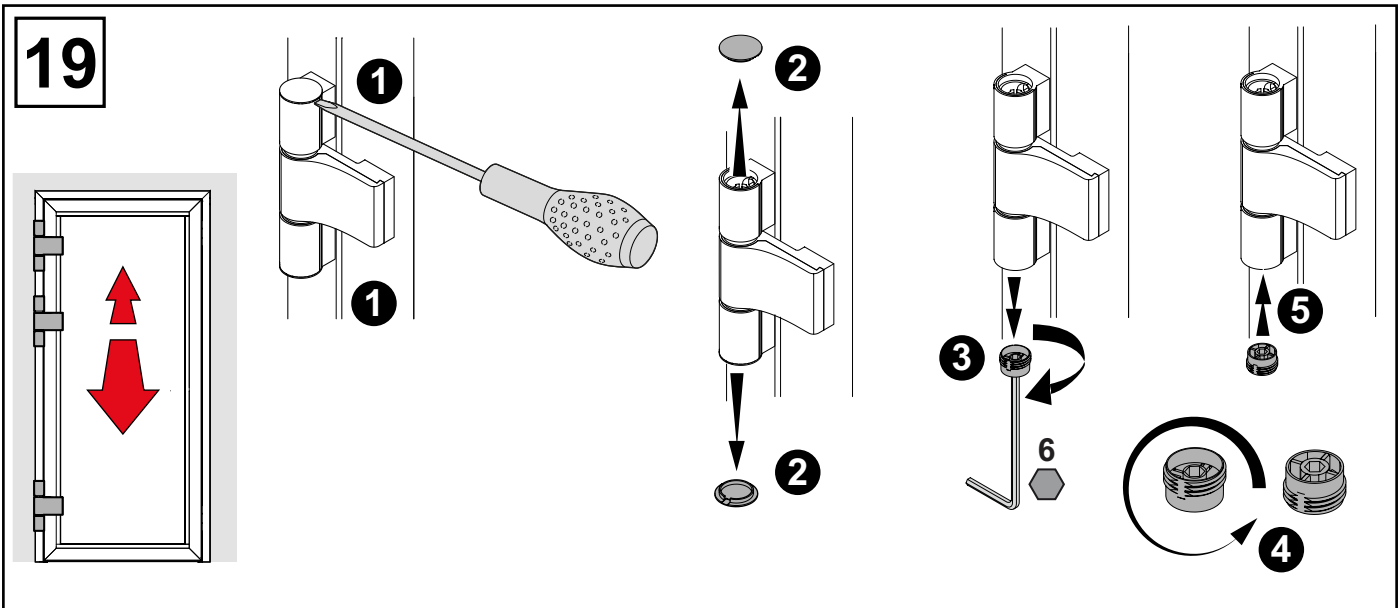

Oberkail

BIEN CHEZ SOI

Sékur

Notice de pose porte 2 vantaux monobloc Montageanleitung Drehflügeltür mit 2-Flügel Installation instructions 2-Leaf monobloc door

	Intérieure <i>Nach Innen</i> <i>To the inside</i>	Extérieure <i>Nach Außen</i> <i>To the outside</i>
Ouverture <i>Öffnungsrichtung</i> <i>Opening</i>	 <input type="checkbox"/> I	 <input type="checkbox"/> E
	Tunnel <i>In der Leibung</i> <i>In the reveal</i>	Applique <i>Hinter der Leibung</i> <i>Behind the reveal</i>
Pose <i>Montage Anschlag</i> <i>Mounting stop</i>	 <input type="checkbox"/> T	 <input type="checkbox"/> A
	Droite <i>Rechts</i> <i>Right</i>	Gauche <i>Links</i> <i>Left</i>
Tirant <i>Richtung Innen</i> <i>Direction inside</i>	 <input type="checkbox"/> D	 <input type="checkbox"/> G
Configuration / Konfiguration / Configuration :		
— — — — — ➔  Pages / Seiten / Pages 2-3		

3

4

x 6

8

16

17

18

L'autre entrée principale