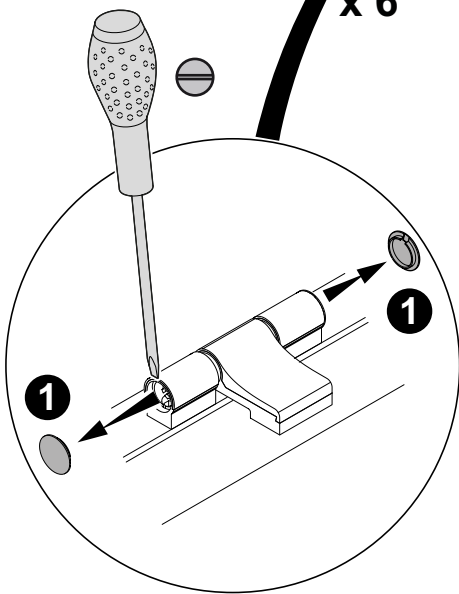

Oberkail

BIEN CHEZ SOI

Sékur

Notice de pose porte 2 vantaux monobloc Montageanleitung Drehflügeltür mit 2-Flügel Installation instructions 2-Leaf monobloc door

	Intérieure <i>Nach Innen</i> <i>To the inside</i>	Extérieure <i>Nach Außen</i> <i>To the outside</i>
Ouverture <i>Öffnungsrichtung</i> <i>Opening</i>	 <input type="checkbox"/> I	 <input type="checkbox"/> E
	Tunnel <i>In der Leibung</i> <i>In the reveal</i>	Applique <i>Hinter der Leibung</i> <i>Behind the reveal</i>
Pose <i>Montage Anschlag</i> <i>Mounting stop</i>	 <input type="checkbox"/> T	 <input type="checkbox"/> A
	Droite <i>Rechts</i> <i>Right</i>	Gauche <i>Links</i> <i>Left</i>
Tirant <i>Richtung Innen</i> <i>Direction inside</i>	 <input type="checkbox"/> D	 <input type="checkbox"/> G
Configuration / Konfiguration / Configuration :		
— — — — — ➔  Pages / Seiten / Pages 2-3		

1

-  (FR) Surfaces planes,
de niveau et d'aplomb
-  (DE) Flächen müssen eben
und lotrecht sein
-  (GB) Surfaces must be flat
and plumb

2

-  (FR) Surfaces planes,
de niveau et d'aplomb
-  (DE) Flächen müssen eben
und lotrecht sein
-  (GB) Surfaces must be flat
and plumb

3

4

x 6

8

16

17

18

L'autre entrée principale