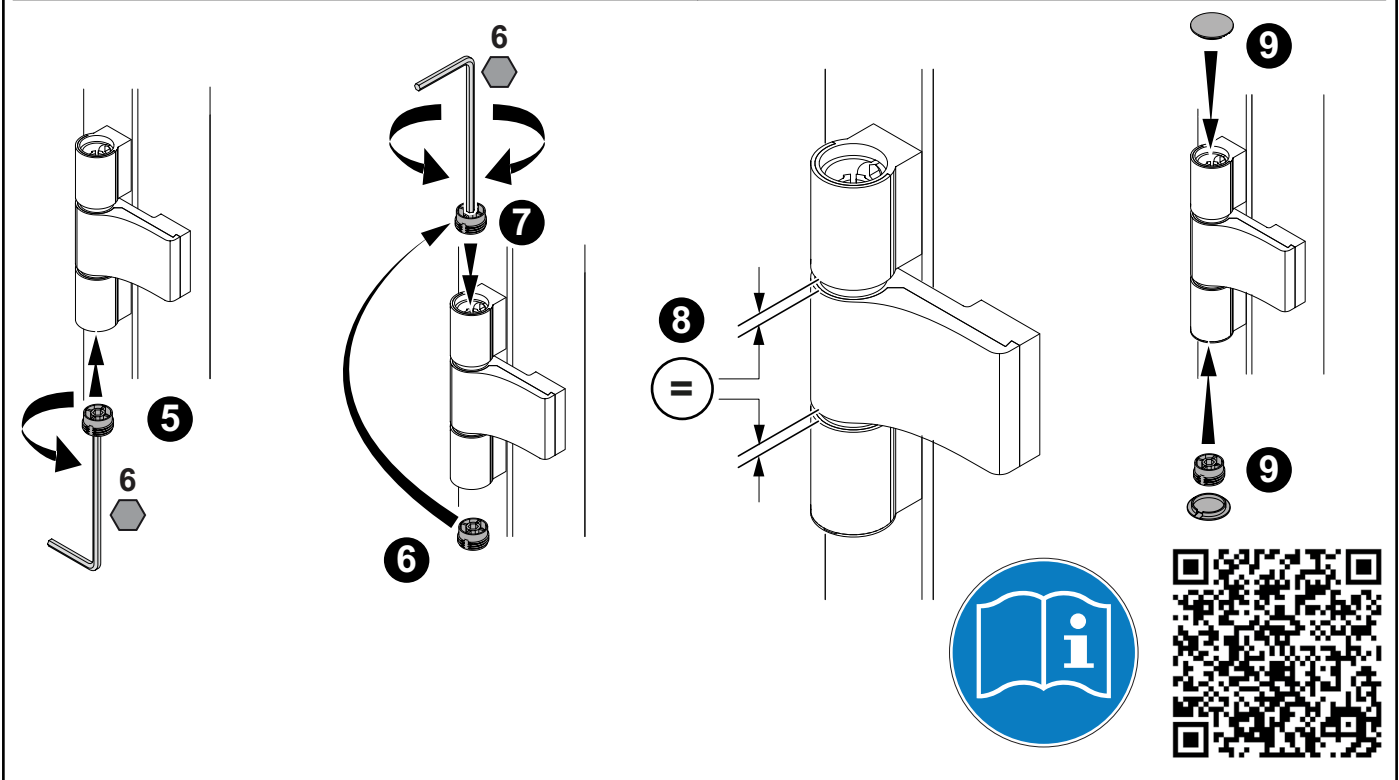

Oberkail

BIEN CHEZ SOI

Sékur

Notice de pose porte 2 vantaux monobloc Montageanleitung Drehflügeltür mit 2-Flügel Installation instructions 2-Leaf monobloc door

	Intérieure <i>Nach Innen</i> <i>To the inside</i>	Extérieure <i>Nach Außen</i> <i>To the outside</i>
Ouverture <i>Öffnungsrichtung</i> <i>Opening</i>	 <input type="checkbox"/> I	 <input type="checkbox"/> E
	Tunnel <i>In der Leibung</i> <i>In the reveal</i>	Applique <i>Hinter der Leibung</i> <i>Behind the reveal</i>
Pose <i>Montage Anschlag</i> <i>Mounting stop</i>	 <input type="checkbox"/> T	 <input type="checkbox"/> A
	Droite <i>Rechts</i> <i>Right</i>	Gauche <i>Links</i> <i>Left</i>
Tirant <i>Richtung Innen</i> <i>Direction inside</i>	 <input type="checkbox"/> D	 <input type="checkbox"/> G
Configuration / Konfiguration / Configuration :		
— — — — — ➔  Pages / Seiten / Pages 2-3		

3

4

x 6

8

16

17

18

L'autre entrée principale