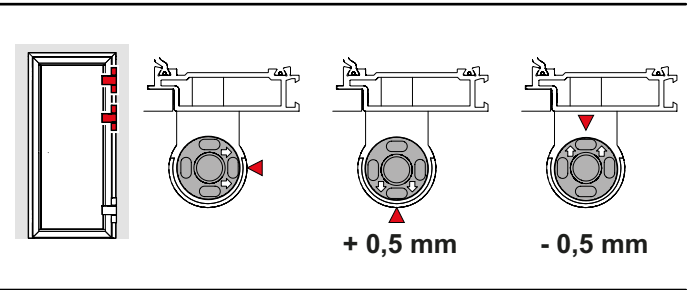

Oberkail

BIEN CHEZ SOI

Sékur

Notice de pose porte 2 vantaux monobloc Montageanleitung Drehflügeltür mit 2-Flügel Installation instructions 2-Leaf monobloc door

	Intérieure <i>Nach Innen</i> <i>To the inside</i>	Extérieure <i>Nach Außen</i> <i>To the outside</i>
Ouverture <i>Öffnungsrichtung</i> <i>Opening</i>	 <input type="checkbox"/> I	 <input type="checkbox"/> E
	Tunnel <i>In der Leibung</i> <i>In the reveal</i>	Applique <i>Hinter der Leibung</i> <i>Behind the reveal</i>
Pose <i>Montage Anschlag</i> <i>Mounting stop</i>	 <input type="checkbox"/> T	 <input type="checkbox"/> A
	Droite <i>Rechts</i> <i>Right</i>	Gauche <i>Links</i> <i>Left</i>
Tirant <i>Richtung Innen</i> <i>Direction inside</i>	 <input type="checkbox"/> D	 <input type="checkbox"/> G
Configuration / Konfiguration / Configuration :		
— — — — — ➔  Pages / Seiten / Pages 2-3		

3

4

x 6

8

16

17

18

L'autre entrée principale