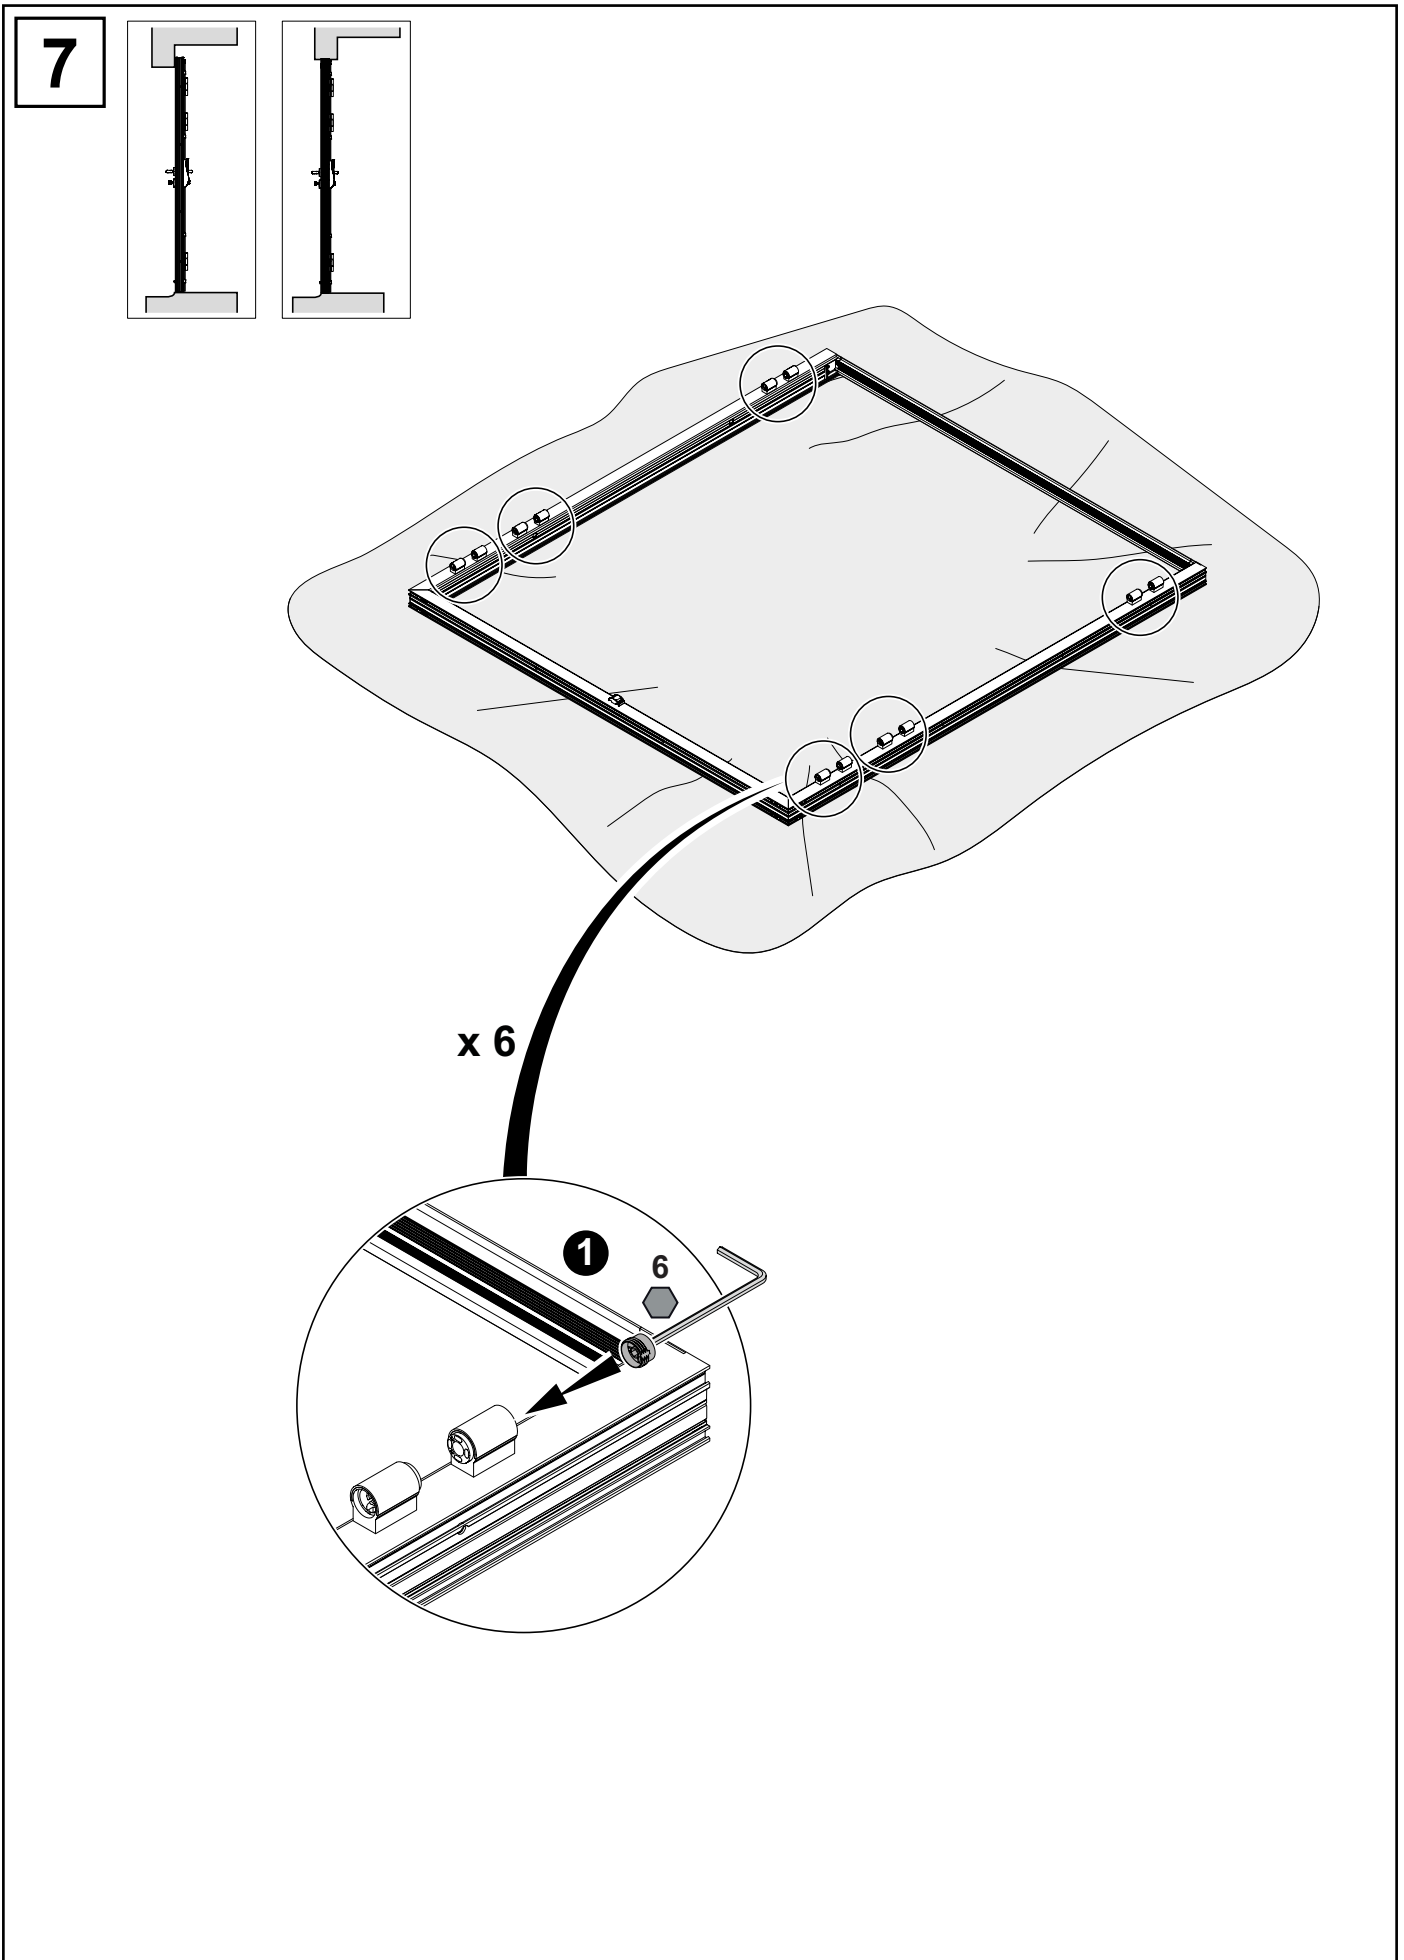

Oberkail

BIEN CHEZ SOI

Sékur

Notice de pose porte 2 vantaux monobloc Montageanleitung Drehflügeltür mit 2-Flügel Installation instructions 2-Leaf monobloc door

	Intérieure <i>Nach Innen</i> <i>To the inside</i>	Extérieure <i>Nach Außen</i> <i>To the outside</i>
Ouverture <i>Öffnungsrichtung</i> <i>Opening</i>	 <input type="checkbox"/> I	 <input type="checkbox"/> E
	Tunnel <i>In der Leibung</i> <i>In the reveal</i>	Applique <i>Hinter der Leibung</i> <i>Behind the reveal</i>
Pose <i>Montage Anschlag</i> <i>Mounting stop</i>	 <input type="checkbox"/> T	 <input type="checkbox"/> A
	Droite <i>Rechts</i> <i>Right</i>	Gauche <i>Links</i> <i>Left</i>
Tirant <i>Richtung Innen</i> <i>Direction inside</i>	 <input type="checkbox"/> D	 <input type="checkbox"/> G
Configuration / Konfiguration / Configuration :		
— — — — — ➔  Pages / Seiten / Pages 2-3		

1

-  (FR) Surfaces planes,
de niveau et d'aplomb
-  (DE) Flächen müssen eben
und lotrecht sein
-  (GB) Surfaces must be flat
and plumb

2

-  (FR) Surfaces planes,
de niveau et d'aplomb
-  (DE) Flächen müssen eben
und lotrecht sein
-  (GB) Surfaces must be flat
and plumb

3

4

x 6

8

16

17

18

L'autre entrée principale