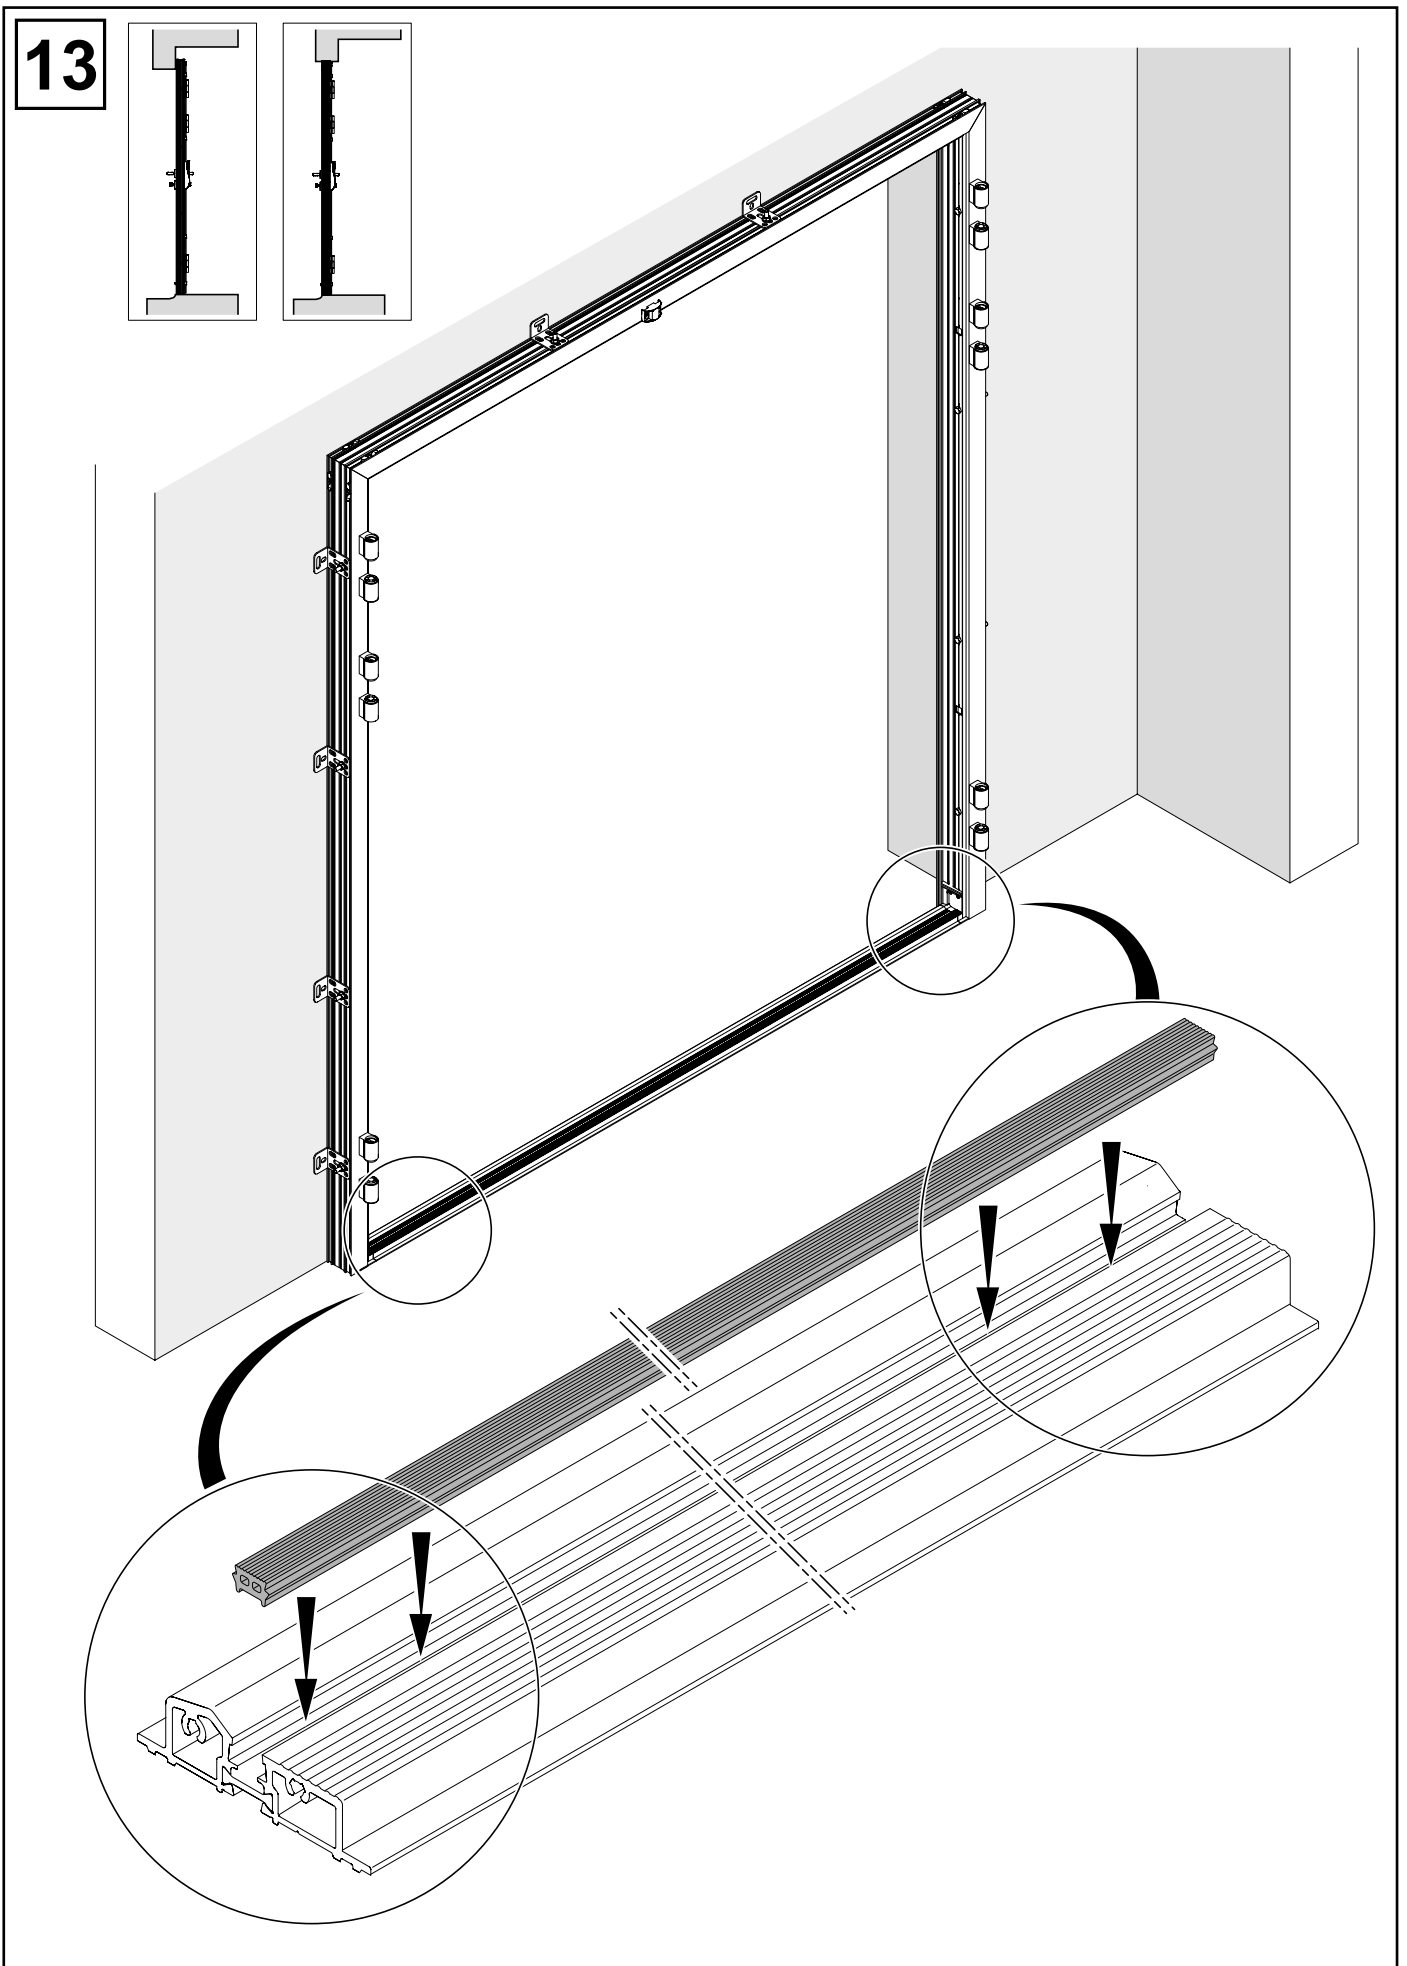

Oberkail

BIEN CHEZ SOI

Sékur

Notice de pose porte 2 vantaux monobloc Montageanleitung Drehflügeltür mit 2-Flügel Installation instructions 2-Leaf monobloc door

	Intérieure <i>Nach Innen</i> <i>To the inside</i>	Extérieure <i>Nach Außen</i> <i>To the outside</i>
Ouverture <i>Öffnungsrichtung</i> <i>Opening</i>	 <input type="checkbox"/> I	 <input type="checkbox"/> E
	Tunnel <i>In der Leibung</i> <i>In the reveal</i>	Applique <i>Hinter der Leibung</i> <i>Behind the reveal</i>
Pose <i>Montage Anschlag</i> <i>Mounting stop</i>	 <input type="checkbox"/> T	 <input type="checkbox"/> A
	Droite <i>Rechts</i> <i>Right</i>	Gauche <i>Links</i> <i>Left</i>
Tirant <i>Richtung Innen</i> <i>Direction inside</i>	 <input type="checkbox"/> D	 <input type="checkbox"/> G
Configuration / Konfiguration / Configuration :		
— — — — — ➔  Pages / Seiten / Pages 2-3		

1

-  (FR) Surfaces planes,
de niveau et d'aplomb
-  (DE) Flächen müssen eben
und lotrecht sein
-  (GB) Surfaces must be flat
and plumb

2

-  (FR) Surfaces planes,
de niveau et d'aplomb
-  (DE) Flächen müssen eben
und lotrecht sein
-  (GB) Surfaces must be flat
and plumb

3

4

x 6

8

16

17

18

L'autre entrée principale