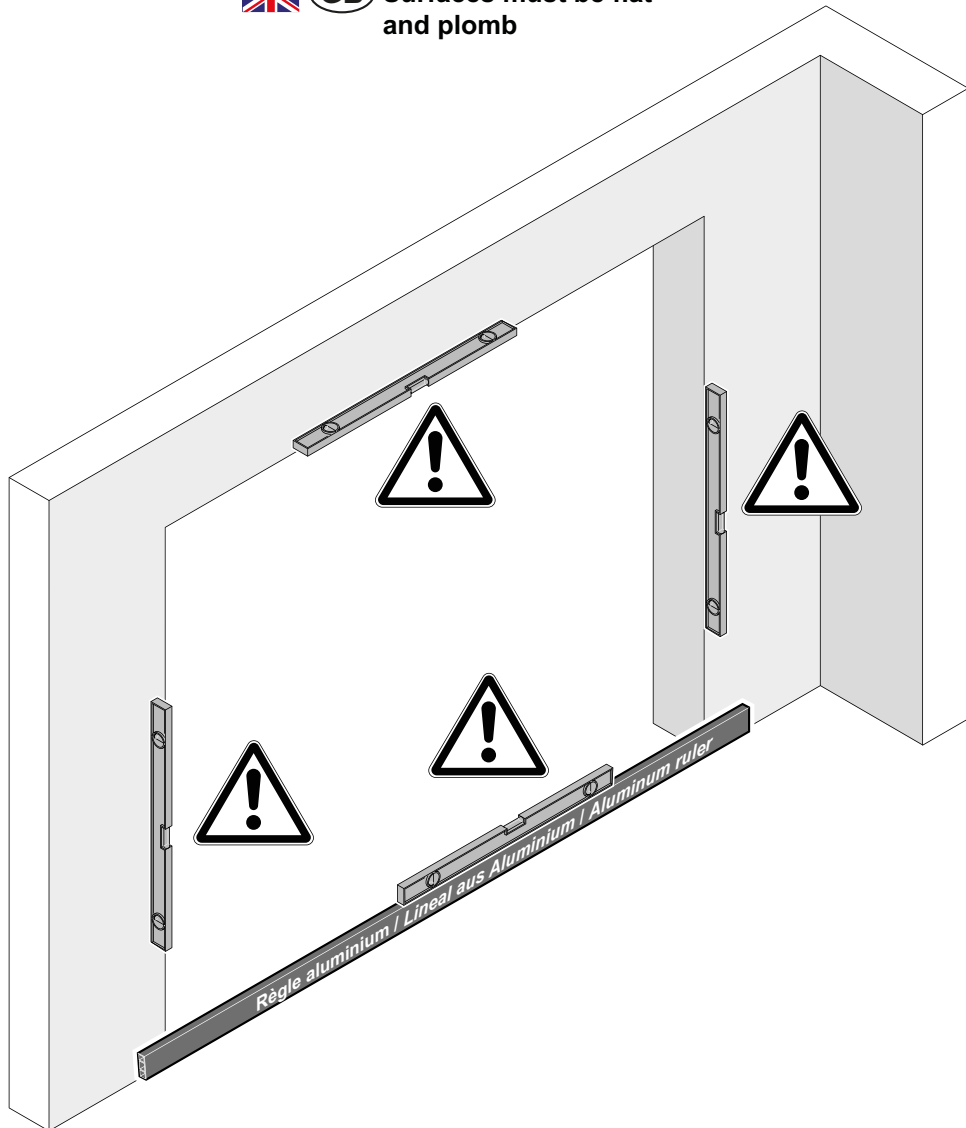

Oberkail

BIEN CHEZ SOI

Sékur

Notice de pose porte 2 vantaux monobloc Montageanleitung Drehflügeltür mit 2-Flügel Installation instructions 2-Leaf monobloc door

	Intérieure <i>Nach Innen</i> <i>To the inside</i>	Extérieure <i>Nach Außen</i> <i>To the outside</i>
Ouverture <i>Öffnungsrichtung</i> <i>Opening</i>	 <input type="checkbox"/> I	 <input type="checkbox"/> E
	Tunnel <i>In der Leibung</i> <i>In the reveal</i>	Applique <i>Hinter der Leibung</i> <i>Behind the reveal</i>
Pose <i>Montage Anschlag</i> <i>Mounting stop</i>	 <input type="checkbox"/> T	 <input type="checkbox"/> A
	Droite <i>Rechts</i> <i>Right</i>	Gauche <i>Links</i> <i>Left</i>
Tirant <i>Richtung Innen</i> <i>Direction inside</i>	 <input type="checkbox"/> D	 <input type="checkbox"/> G
Configuration / Konfiguration / Configuration :		
— — — — — ➔  Pages / Seiten / Pages 2-3		

1

-  (FR) Surfaces planes,
de niveau et d'aplomb
-  (DE) Flächen müssen eben
und lotrecht sein
-  (GB) Surfaces must be flat
and plumb

2

-  (FR) Surfaces planes,
de niveau et d'aplomb
-  (DE) Flächen müssen eben
und lotrecht sein
-  (GB) Surfaces must be flat
and plumb

3

4

x 6

8

16

17

18

L'autre entrée principale