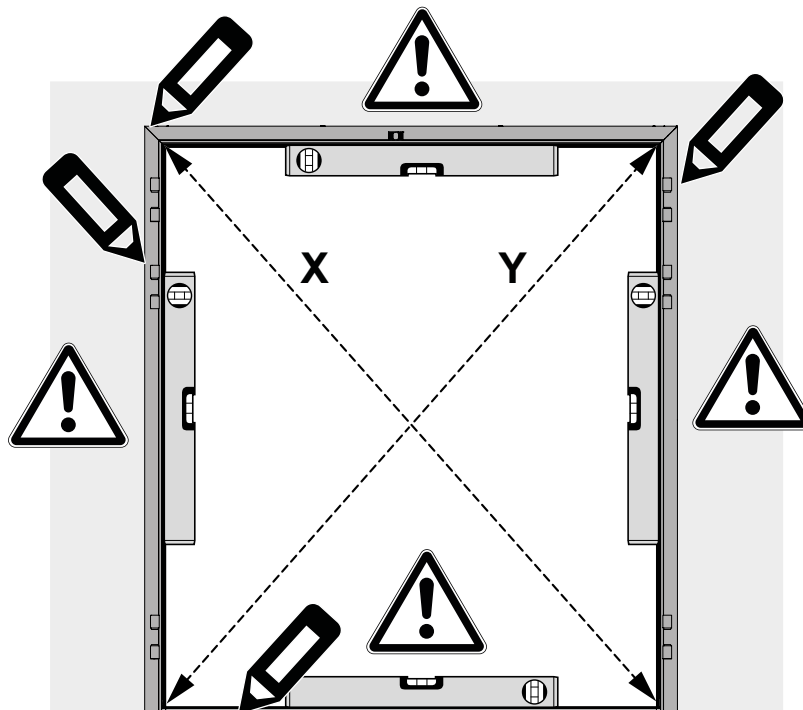

Oberkail

BIEN CHEZ SOI

Sékur

Notice de pose porte 2 vantaux monobloc Montageanleitung Drehflügeltür mit 2-Flügel Installation instructions 2-Leaf monobloc door

	Intérieure <i>Nach Innen</i> <i>To the inside</i>	Extérieure <i>Nach Außen</i> <i>To the outside</i>
Ouverture <i>Öffnungsrichtung</i> <i>Opening</i>	 <input type="checkbox"/> I	 <input type="checkbox"/> E
	Tunnel <i>In der Leibung</i> <i>In the reveal</i>	Applique <i>Hinter der Leibung</i> <i>Behind the reveal</i>
Pose <i>Montage Anschlag</i> <i>Mounting stop</i>	 <input type="checkbox"/> T	 <input type="checkbox"/> A
	Droite <i>Rechts</i> <i>Right</i>	Gauche <i>Links</i> <i>Left</i>
Tirant <i>Richtung Innen</i> <i>Direction inside</i>	 <input type="checkbox"/> D	 <input type="checkbox"/> G
Configuration / Konfiguration / Configuration :		
— — — — — ➔  Pages / Seiten / Pages 2-3		

1

-  (FR) Surfaces planes,
de niveau et d'aplomb
-  (DE) Flächen müssen eben
und lotrecht sein
-  (GB) Surfaces must be flat
and plumb

2

-  (FR) Surfaces planes,
de niveau et d'aplomb
-  (DE) Flächen müssen eben
und lotrecht sein
-  (GB) Surfaces must be flat
and plumb

3

4

x 6

8

16

17

18

L'autre entrée principale