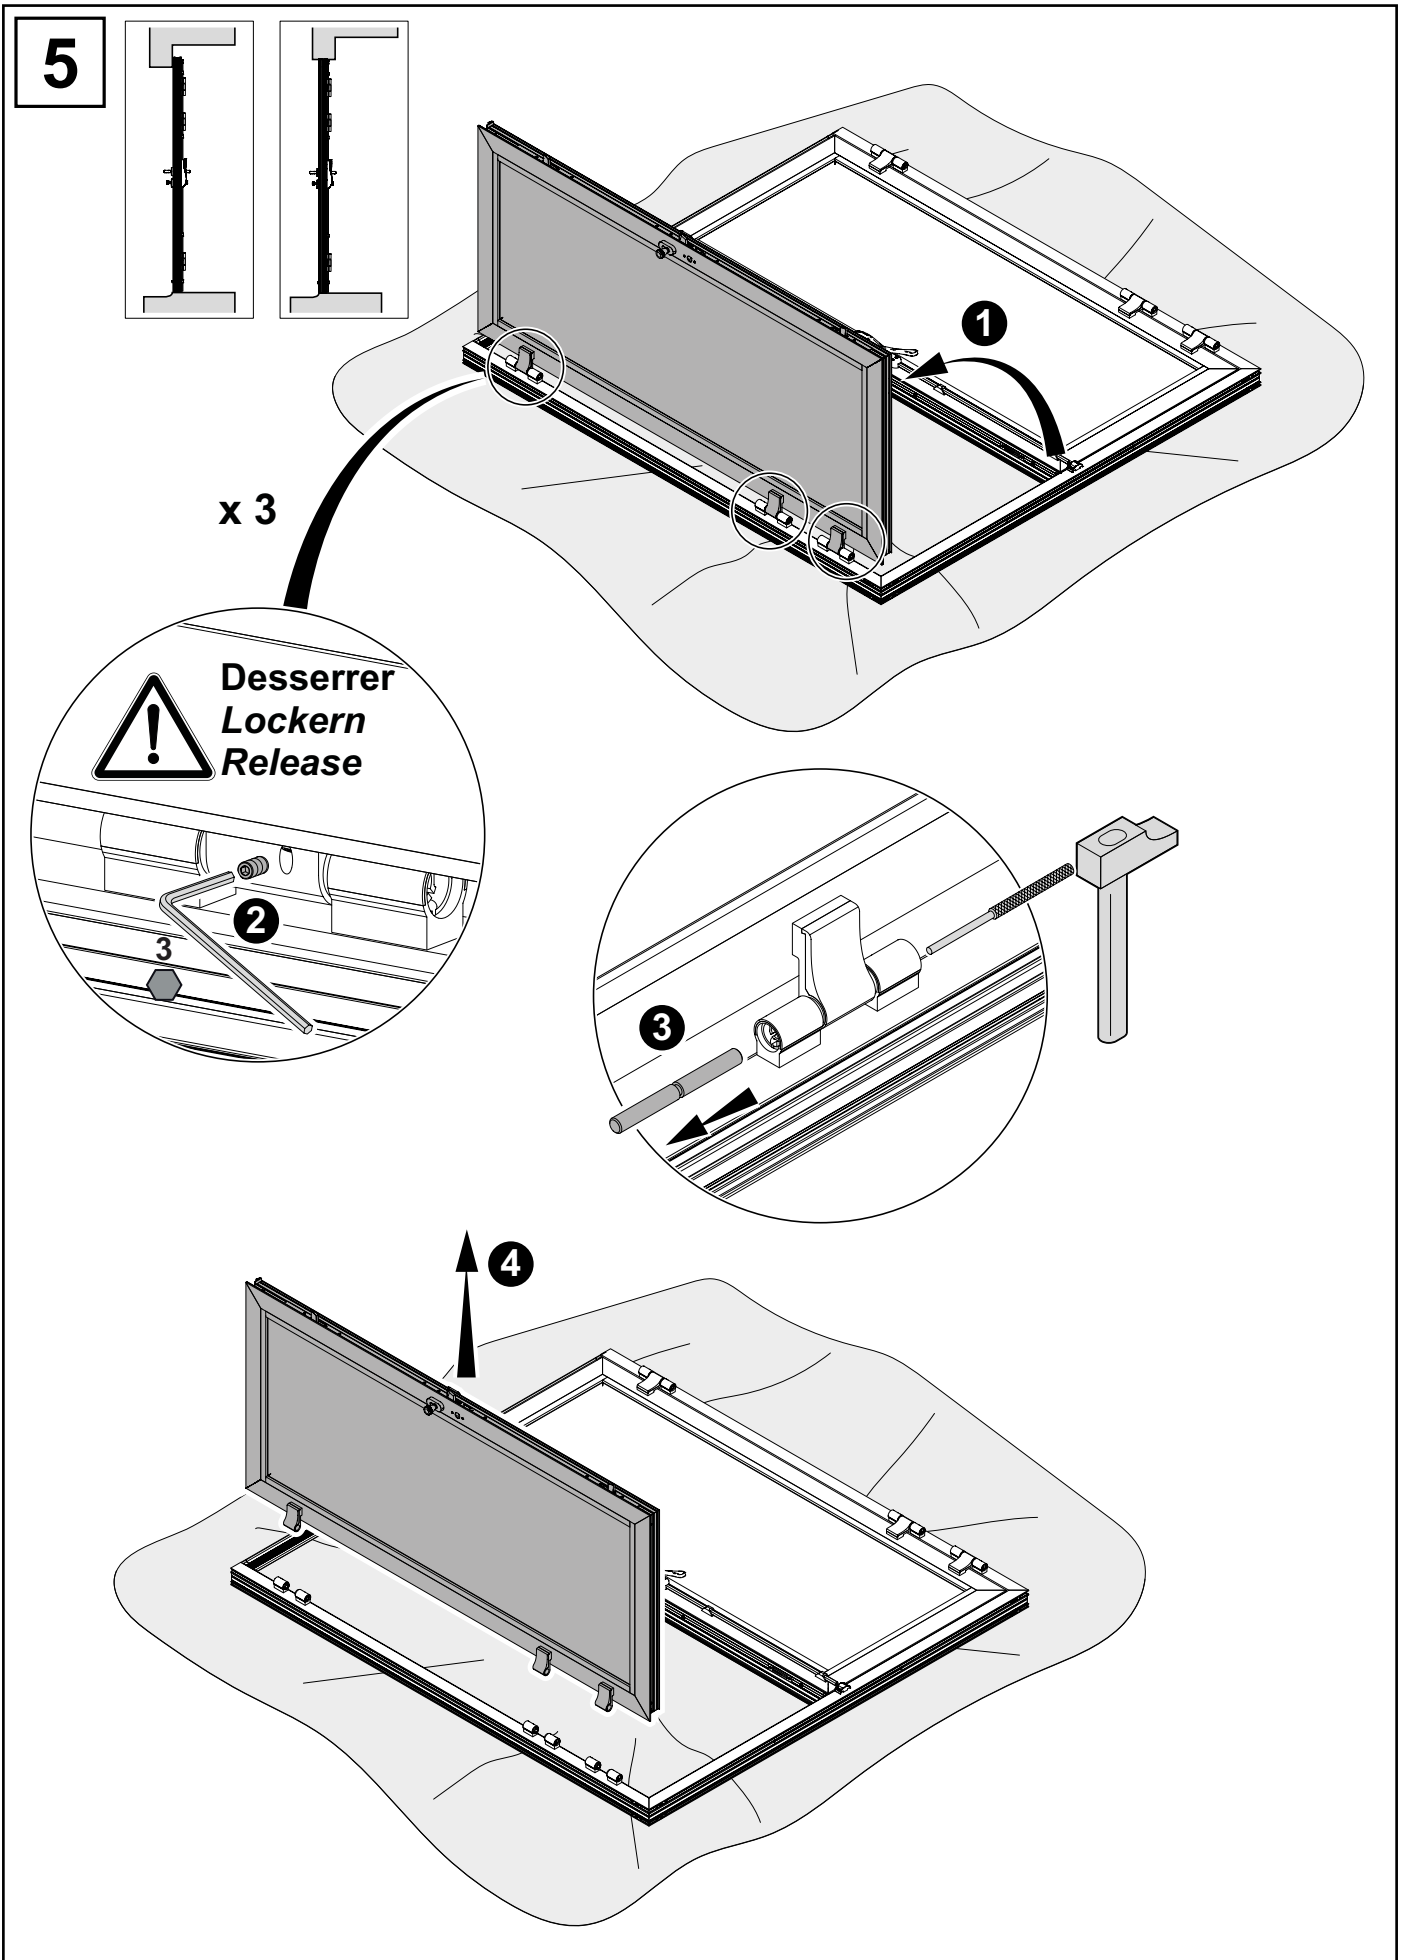

Oberkail

BIEN CHEZ SOI

Sékur

Notice de pose porte 2 vantaux monobloc Montageanleitung Drehflügeltür mit 2-Flügel Installation instructions 2-Leaf monobloc door

	Intérieure <i>Nach Innen</i> <i>To the inside</i>	Extérieure <i>Nach Außen</i> <i>To the outside</i>
Ouverture <i>Öffnungsrichtung</i> <i>Opening</i>	 <input type="checkbox"/> I	 <input type="checkbox"/> E
	Tunnel <i>In der Leibung</i> <i>In the reveal</i>	Applique <i>Hinter der Leibung</i> <i>Behind the reveal</i>
Pose <i>Montage Anschlag</i> <i>Mounting stop</i>	 <input type="checkbox"/> T	 <input type="checkbox"/> A
	Droite <i>Rechts</i> <i>Right</i>	Gauche <i>Links</i> <i>Left</i>
Tirant <i>Richtung Innen</i> <i>Direction inside</i>	 <input type="checkbox"/> D	 <input type="checkbox"/> G
Configuration / Konfiguration / Configuration :		
— — — — — ➔  Pages / Seiten / Pages 2-3		

1

-  (FR) Surfaces planes,
de niveau et d'aplomb
-  (DE) Flächen müssen eben
und lotrecht sein
-  (GB) Surfaces must be flat
and plumb

2

-  (FR) Surfaces planes,
de niveau et d'aplomb
-  (DE) Flächen müssen eben
und lotrecht sein
-  (GB) Surfaces must be flat
and plumb

3

4

x 6

8

16

17

18

L'autre entrée principale