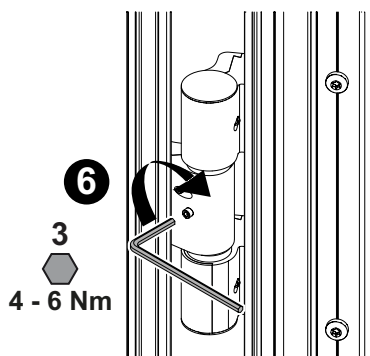

Oberkail

BIEN CHEZ SOI

Sékur

Notice de pose porte 2 vantaux monobloc Montageanleitung Drehflügeltür mit 2-Flügel Installation instructions 2-Leaf monobloc door

	Intérieure <i>Nach Innen</i> <i>To the inside</i>	Extérieure <i>Nach Außen</i> <i>To the outside</i>
Ouverture <i>Öffnungsrichtung</i> <i>Opening</i>	 <input type="checkbox"/> I	 <input type="checkbox"/> E
	Tunnel <i>In der Leibung</i> <i>In the reveal</i>	Applique <i>Hinter der Leibung</i> <i>Behind the reveal</i>
Pose <i>Montage Anschlag</i> <i>Mounting stop</i>	 <input type="checkbox"/> T	 <input type="checkbox"/> A
	Droite <i>Rechts</i> <i>Right</i>	Gauche <i>Links</i> <i>Left</i>
Tirant <i>Richtung Innen</i> <i>Direction inside</i>	 <input type="checkbox"/> D	 <input type="checkbox"/> G
Configuration / Konfiguration / Configuration :		
— — — — — ➔  Pages / Seiten / Pages 2-3		

3

4

x 6

8

16

17

18

L'autre entrée principale