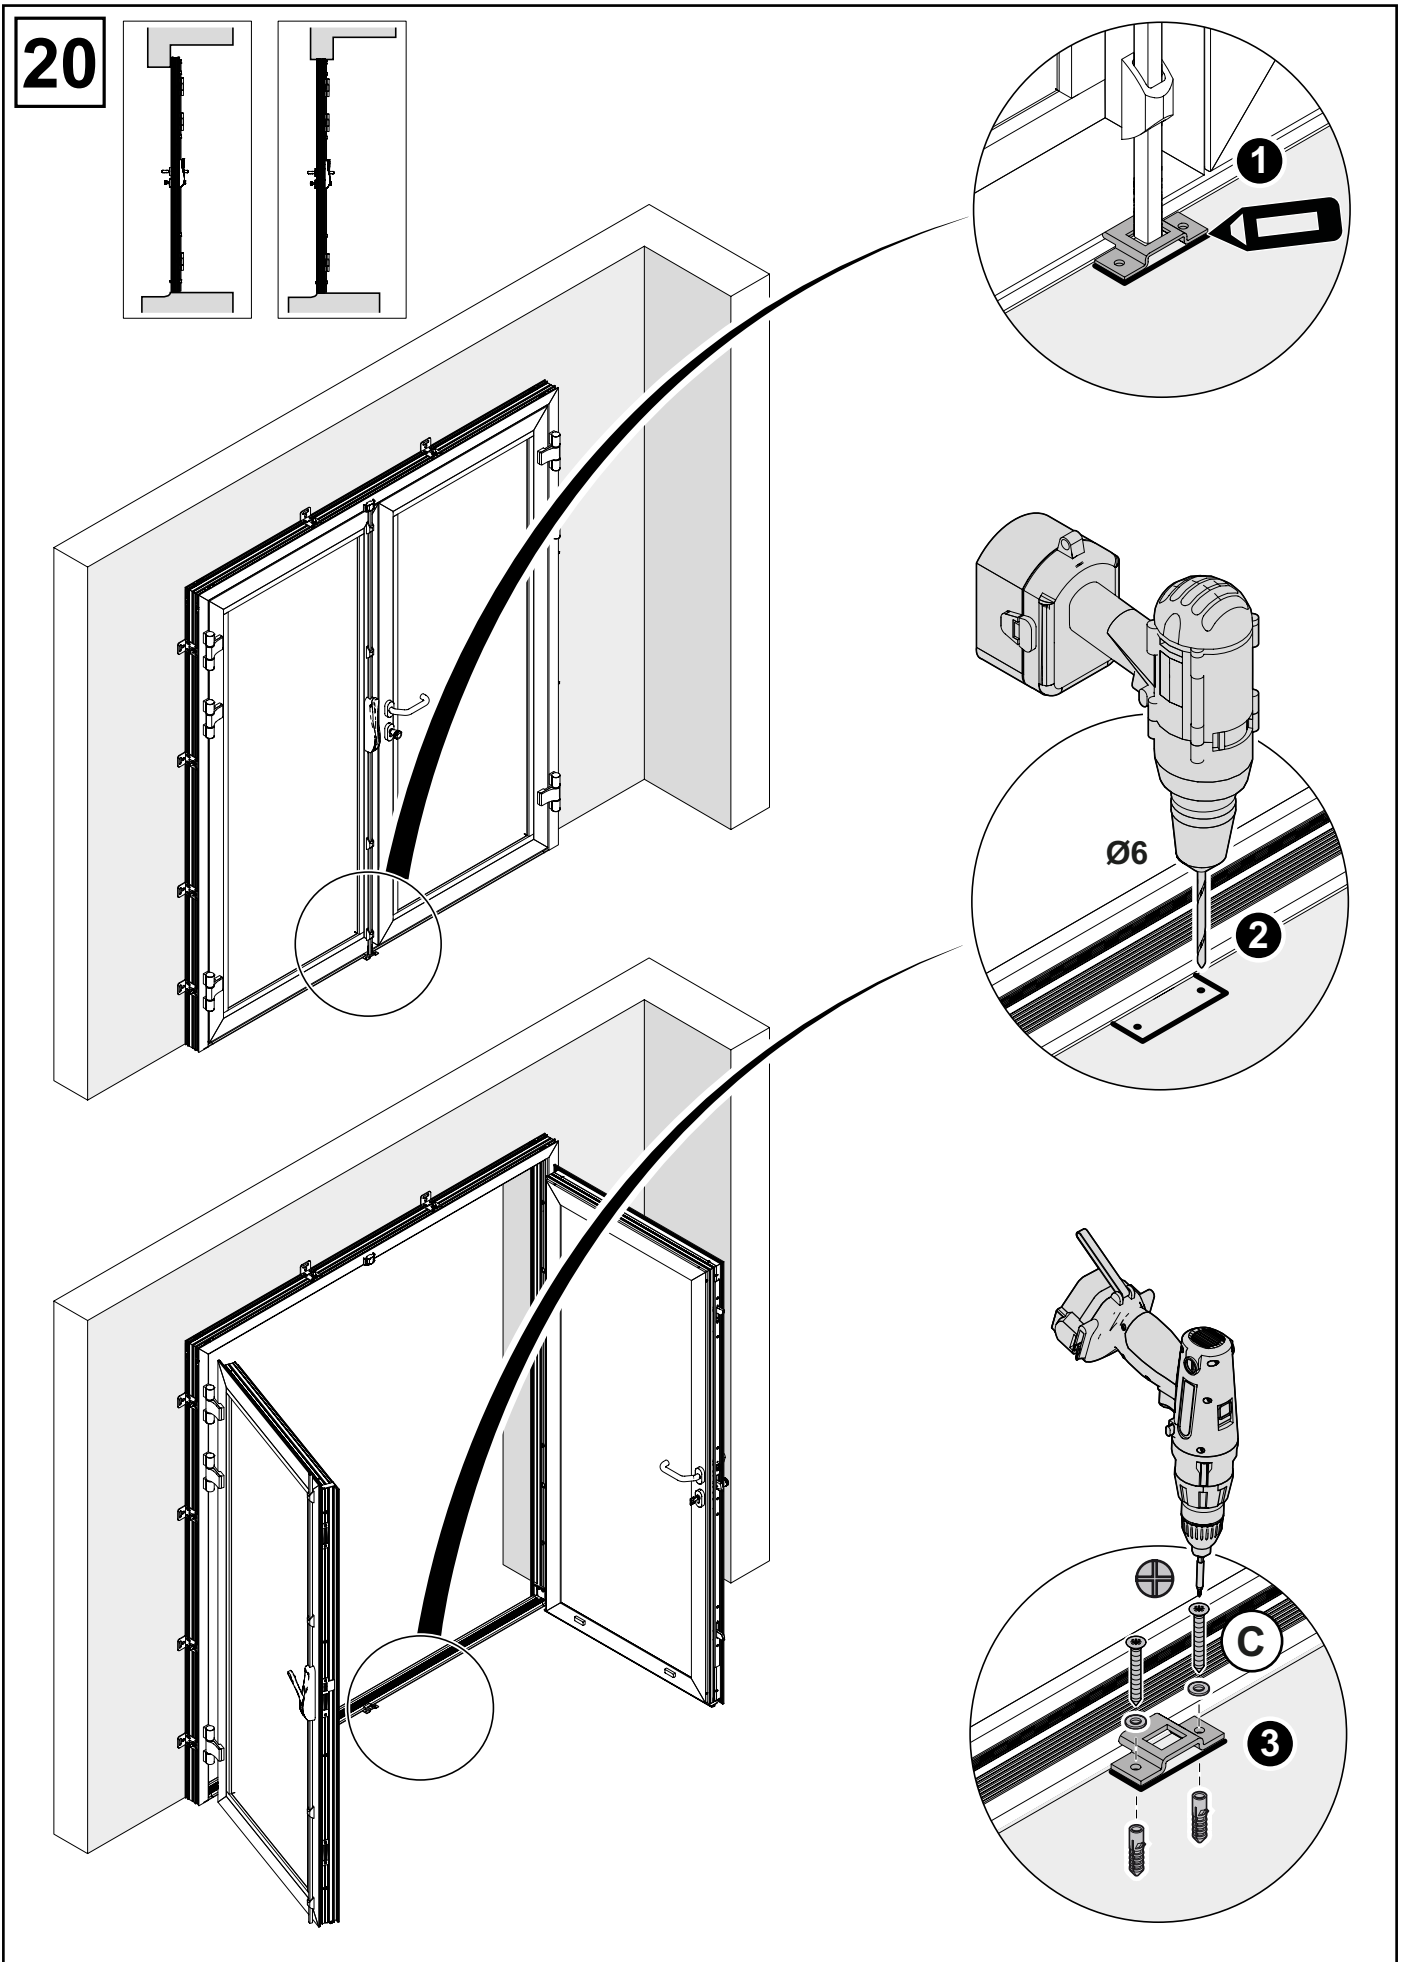

Oberkail

BIEN CHEZ SOI

Sékur

Notice de pose porte 2 vantaux monobloc Montageanleitung Drehflügeltür mit 2-Flügel Installation instructions 2-Leaf monobloc door

	Intérieure <i>Nach Innen</i> <i>To the inside</i>	Extérieure <i>Nach Außen</i> <i>To the outside</i>
Ouverture <i>Öffnungsrichtung</i> <i>Opening</i>	 <input type="checkbox"/> I	 <input type="checkbox"/> E
	Tunnel <i>In der Leibung</i> <i>In the reveal</i>	Applique <i>Hinter der Leibung</i> <i>Behind the reveal</i>
Pose <i>Montage Anschlag</i> <i>Mounting stop</i>	 <input type="checkbox"/> T	 <input type="checkbox"/> A
	Droite <i>Rechts</i> <i>Right</i>	Gauche <i>Links</i> <i>Left</i>
Tirant <i>Richtung Innen</i> <i>Direction inside</i>	 <input type="checkbox"/> D	 <input type="checkbox"/> G
Configuration / Konfiguration / Configuration :		
— — — — — ➔  Pages / Seiten / Pages 2-3		

1

-  (FR) Surfaces planes,
de niveau et d'aplomb
-  (DE) Flächen müssen eben
und lotrecht sein
-  (GB) Surfaces must be flat
and plumb

2

-  (FR) Surfaces planes,
de niveau et d'aplomb
-  (DE) Flächen müssen eben
und lotrecht sein
-  (GB) Surfaces must be flat
and plumb

3

4

x 6

8

16

17

18

L'autre entrée principale